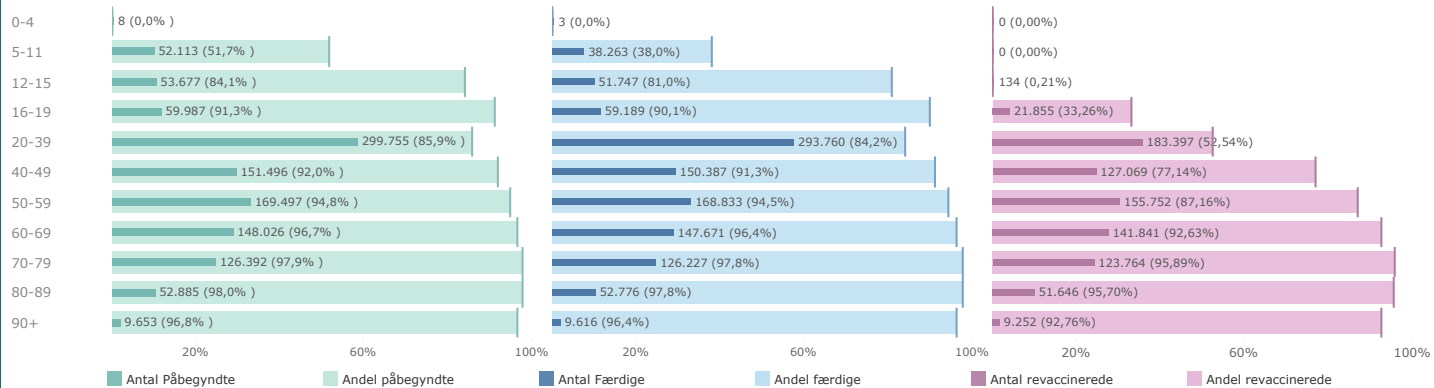

Procent påbegyndt/færdigvaccinerede per Aldersgruppe
 Tip! Klik på en Aldersgruppe for at se denne fordelt på kommune

Procent påbegyndt, færdigvaccinerede og revaccinerede pr kommune
 Klik på en kommune for at se dennes andel påbegyndte, færdigvaccinerede og revaccinerede pr. aldersgruppe