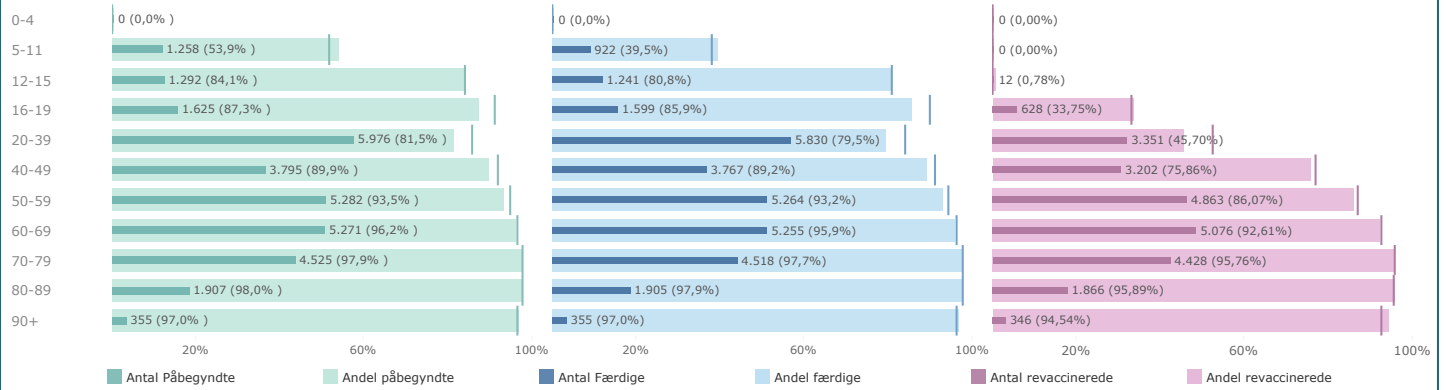

Procent påbegyndt/færdigvaccinerede per Aldersgruppe
Tipl! Klik på en Aldersgruppe for at se denne fordeling på kommune

Procent påbegyndt, færdigvaccinerede og revaccinerede pr kommune

Klik på en kommune for at se dennes andel påbegyndte, færdigvaccinerede og revaccinerede pr. aldersgruppe