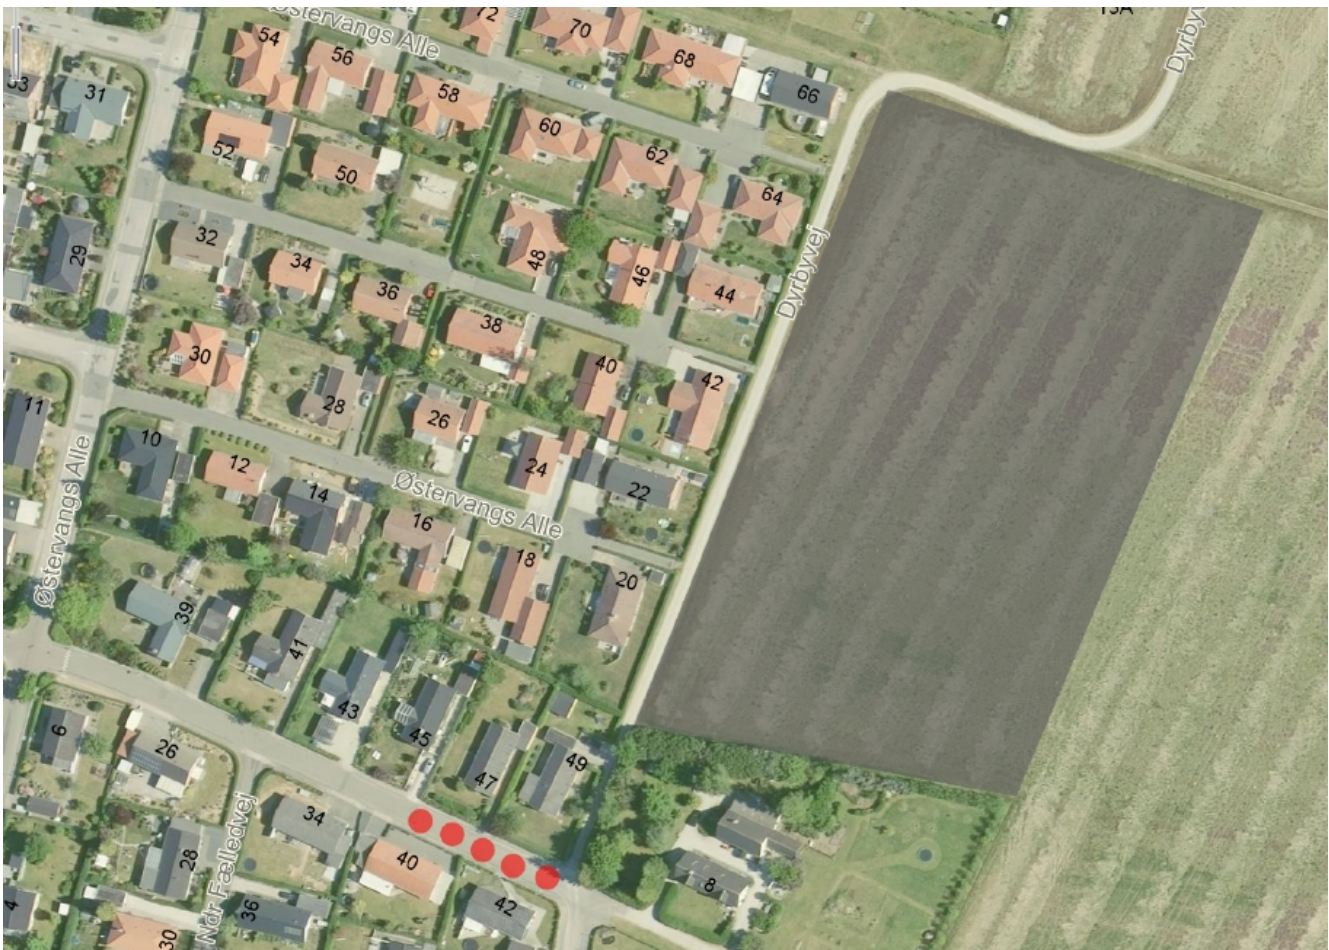

Luftfotos af kommunalt ejede grunde til mulig placering af byggerier:

**Kommunalt ejet grund i delområde 1 af den nye udstykning i Auning Øst**

Mødested for besigtigelse af areal i Auning Øst er angivet med røde prikker - ved adresserne Ndr. Fælledvej nr. 47+49 i Auning.

Kommunalt ejet grund ved GIC i Grenaa