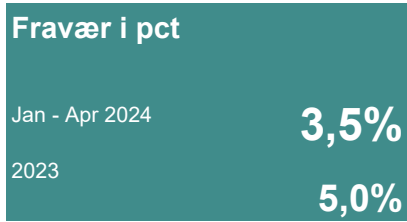

Kulturskolen Norddjurs

Norrdjurs bibliotek

Fravær > 14 dage <= 30 dage

Jan - Apr 2024

0,0%

2023

0,0%

Fravær > 30 dage