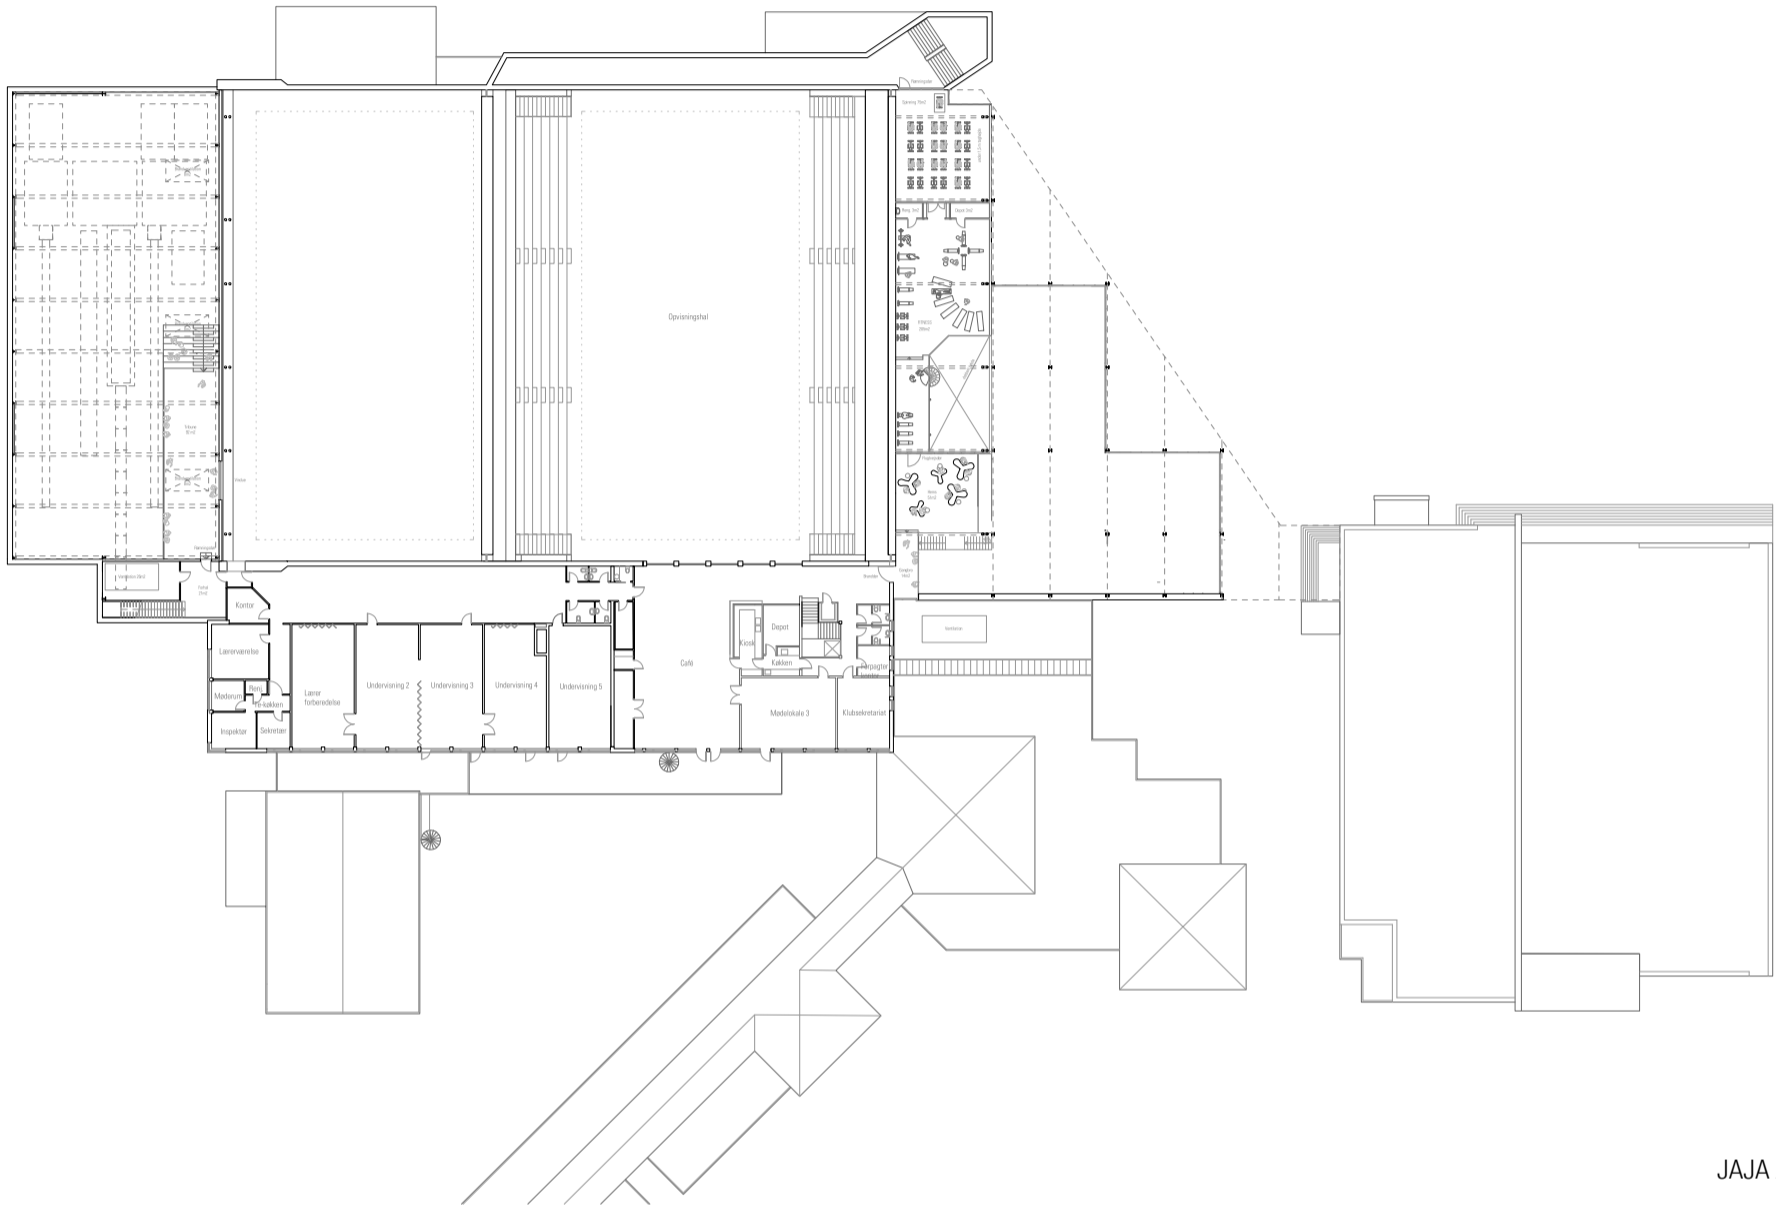

REVIDERET PROJEKTFORSLAG/MYNDIGHEDSPROJEKT - STUEETAGE

GRENÅ IDRÆTSCENTER - UDVIDElsen MOD ØST OG VEST

REVIDERET PROJEKTFORSLAG/MYNDIGHEDSPROJEKT - 1. SAL

GRENÅ IDRÆTSCENTER - UDVIDElsen MOD ØST

REVIDERET PROJEKTFORSLAG/MYNDIGHEDSPROJEKT - STUEETAGE