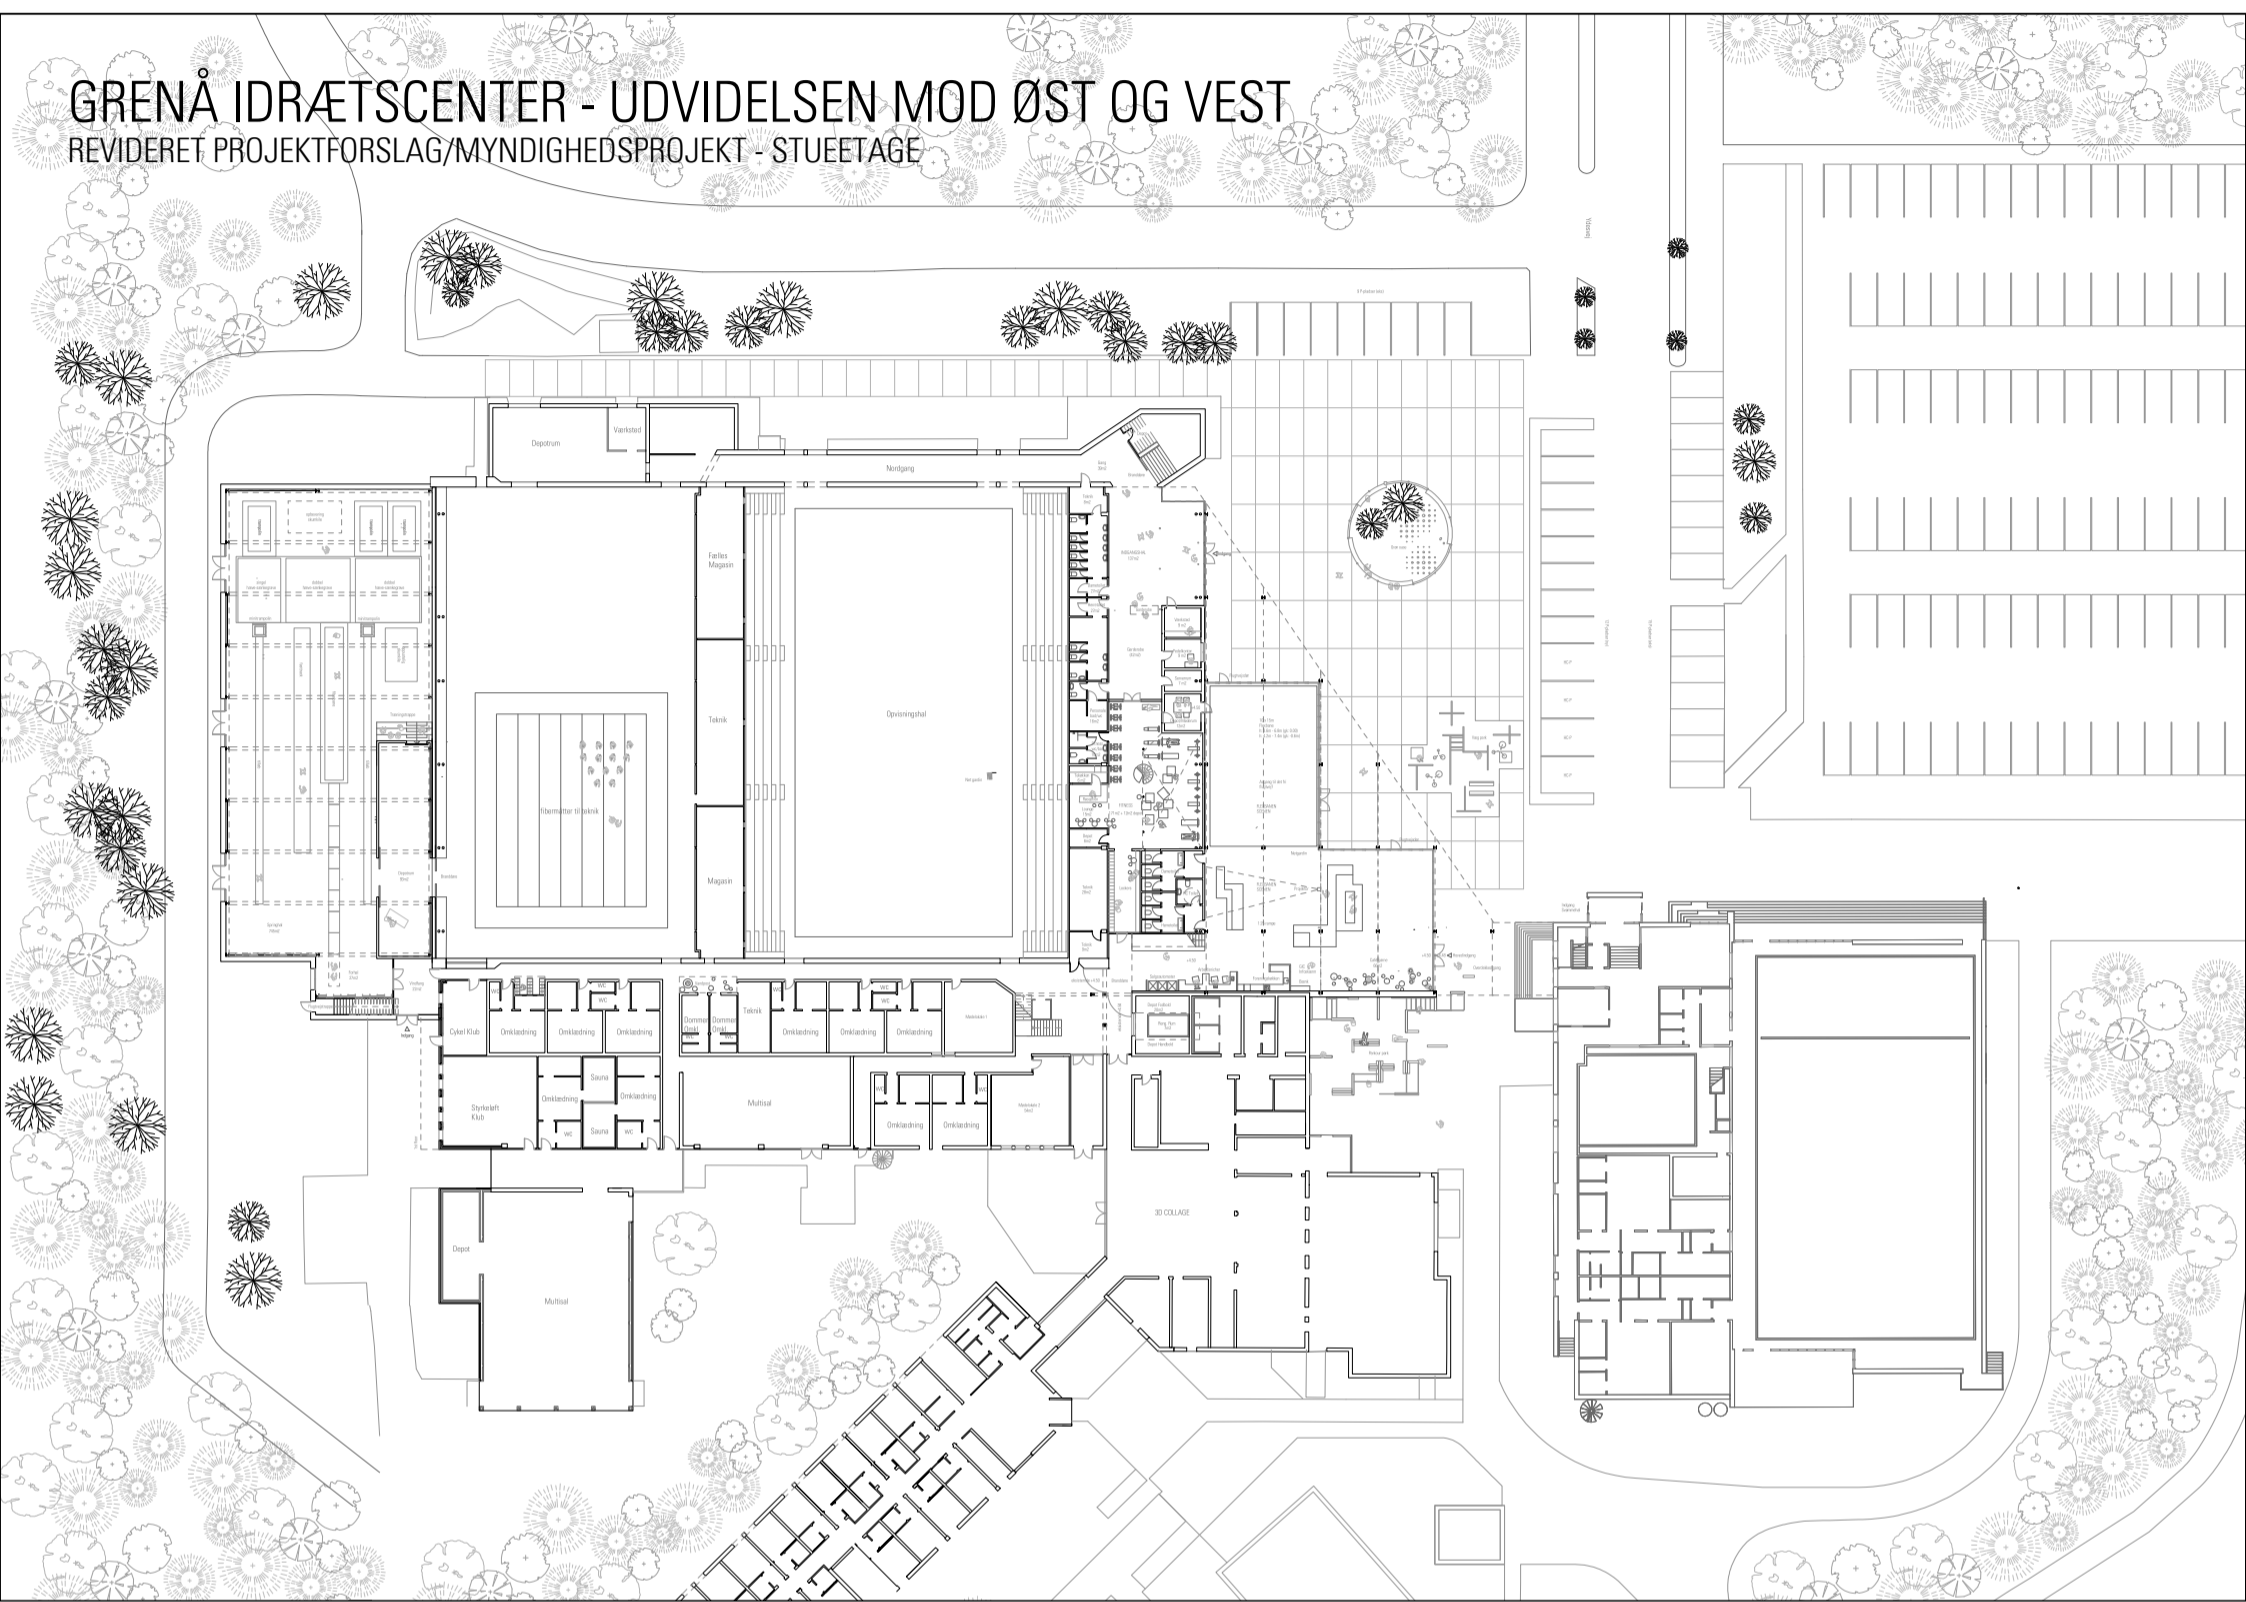

GRENÅ IDRÆTSCENTER - UDVIDElsen MOD ØST

PROJEKTFORSLAG / MYNDIGHEDSPROJEKT - - REDUCERET OPTION - MATERIALER ER IKKE ENDELIGT AFKLARET

GRENÅ IDRÆTSCENTER - UDVIDElsen MOD ØST

KONKURRENCEPROJEKT

GRENÅ IDRÆTSCENTER - UDVIDElsen MOD ØST OG VEST

REVIDERET PROJEKTFORSLAG/MYNDIGHEDSPROJEKT - STUEETAGE

GRENÅ IDRÆTSCENTER - UDVIDElsen MOD ØST OG VEST

REVIDERET PROJEKTFORSLAG/MYNDIGHEDSPROJEKT - 1. SAL

GRENÅ IDRÆTSCENTER - UDVIDElsen MOD ØST

REVIDERET PROJEKTFORSLAG/MYNDIGHEDSPROJEKT - STUEETAGE