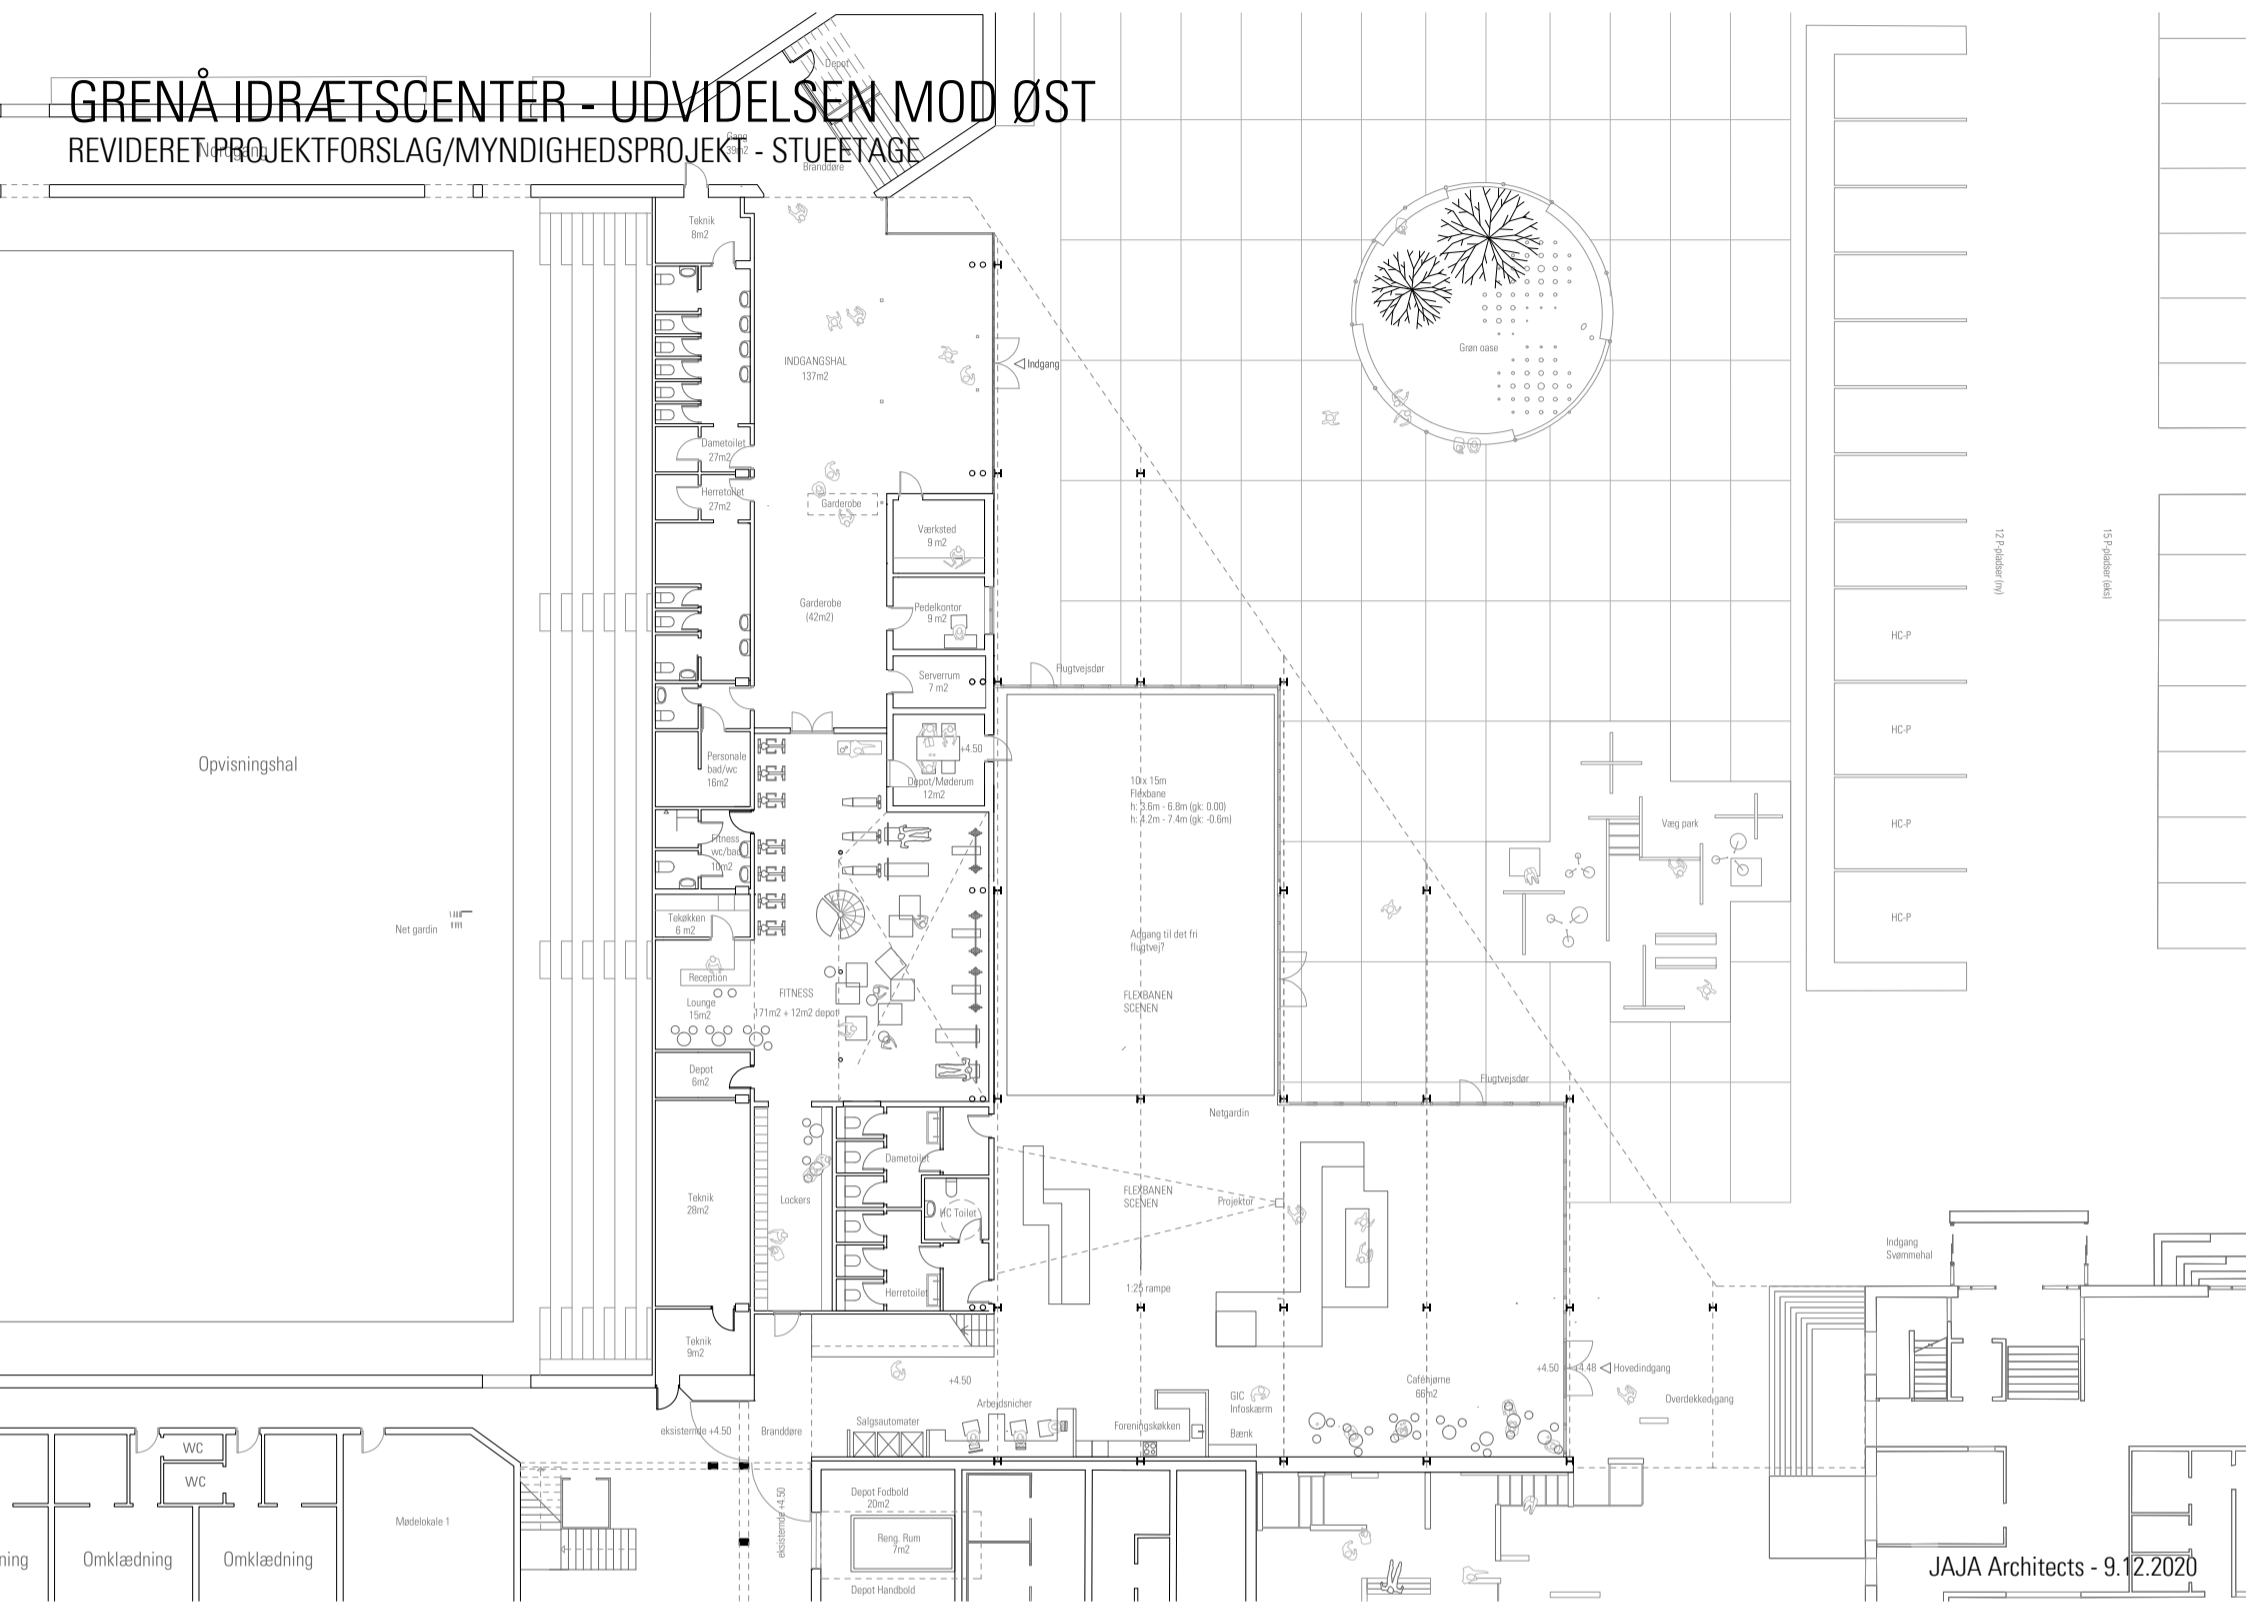

REVIDERET PROJEKTFORSLAG/MYNDIGHEDSPROJEKT - STUEETAGE

GRENÅ IDRÆTSCENTER - UDVIDElsen MOD ØST OG VEST

REVIDERET PROJEKTFORSLAG/MYNDIGHEDSPROJEKT - 1. SAL

GRENÅ IDRÆTSCENTER - UDVIDElsen MOD ØST

REVIDERET PROJEKTFORSLAG/MYNDIGHEDSPROJEKT - STUEETAGE