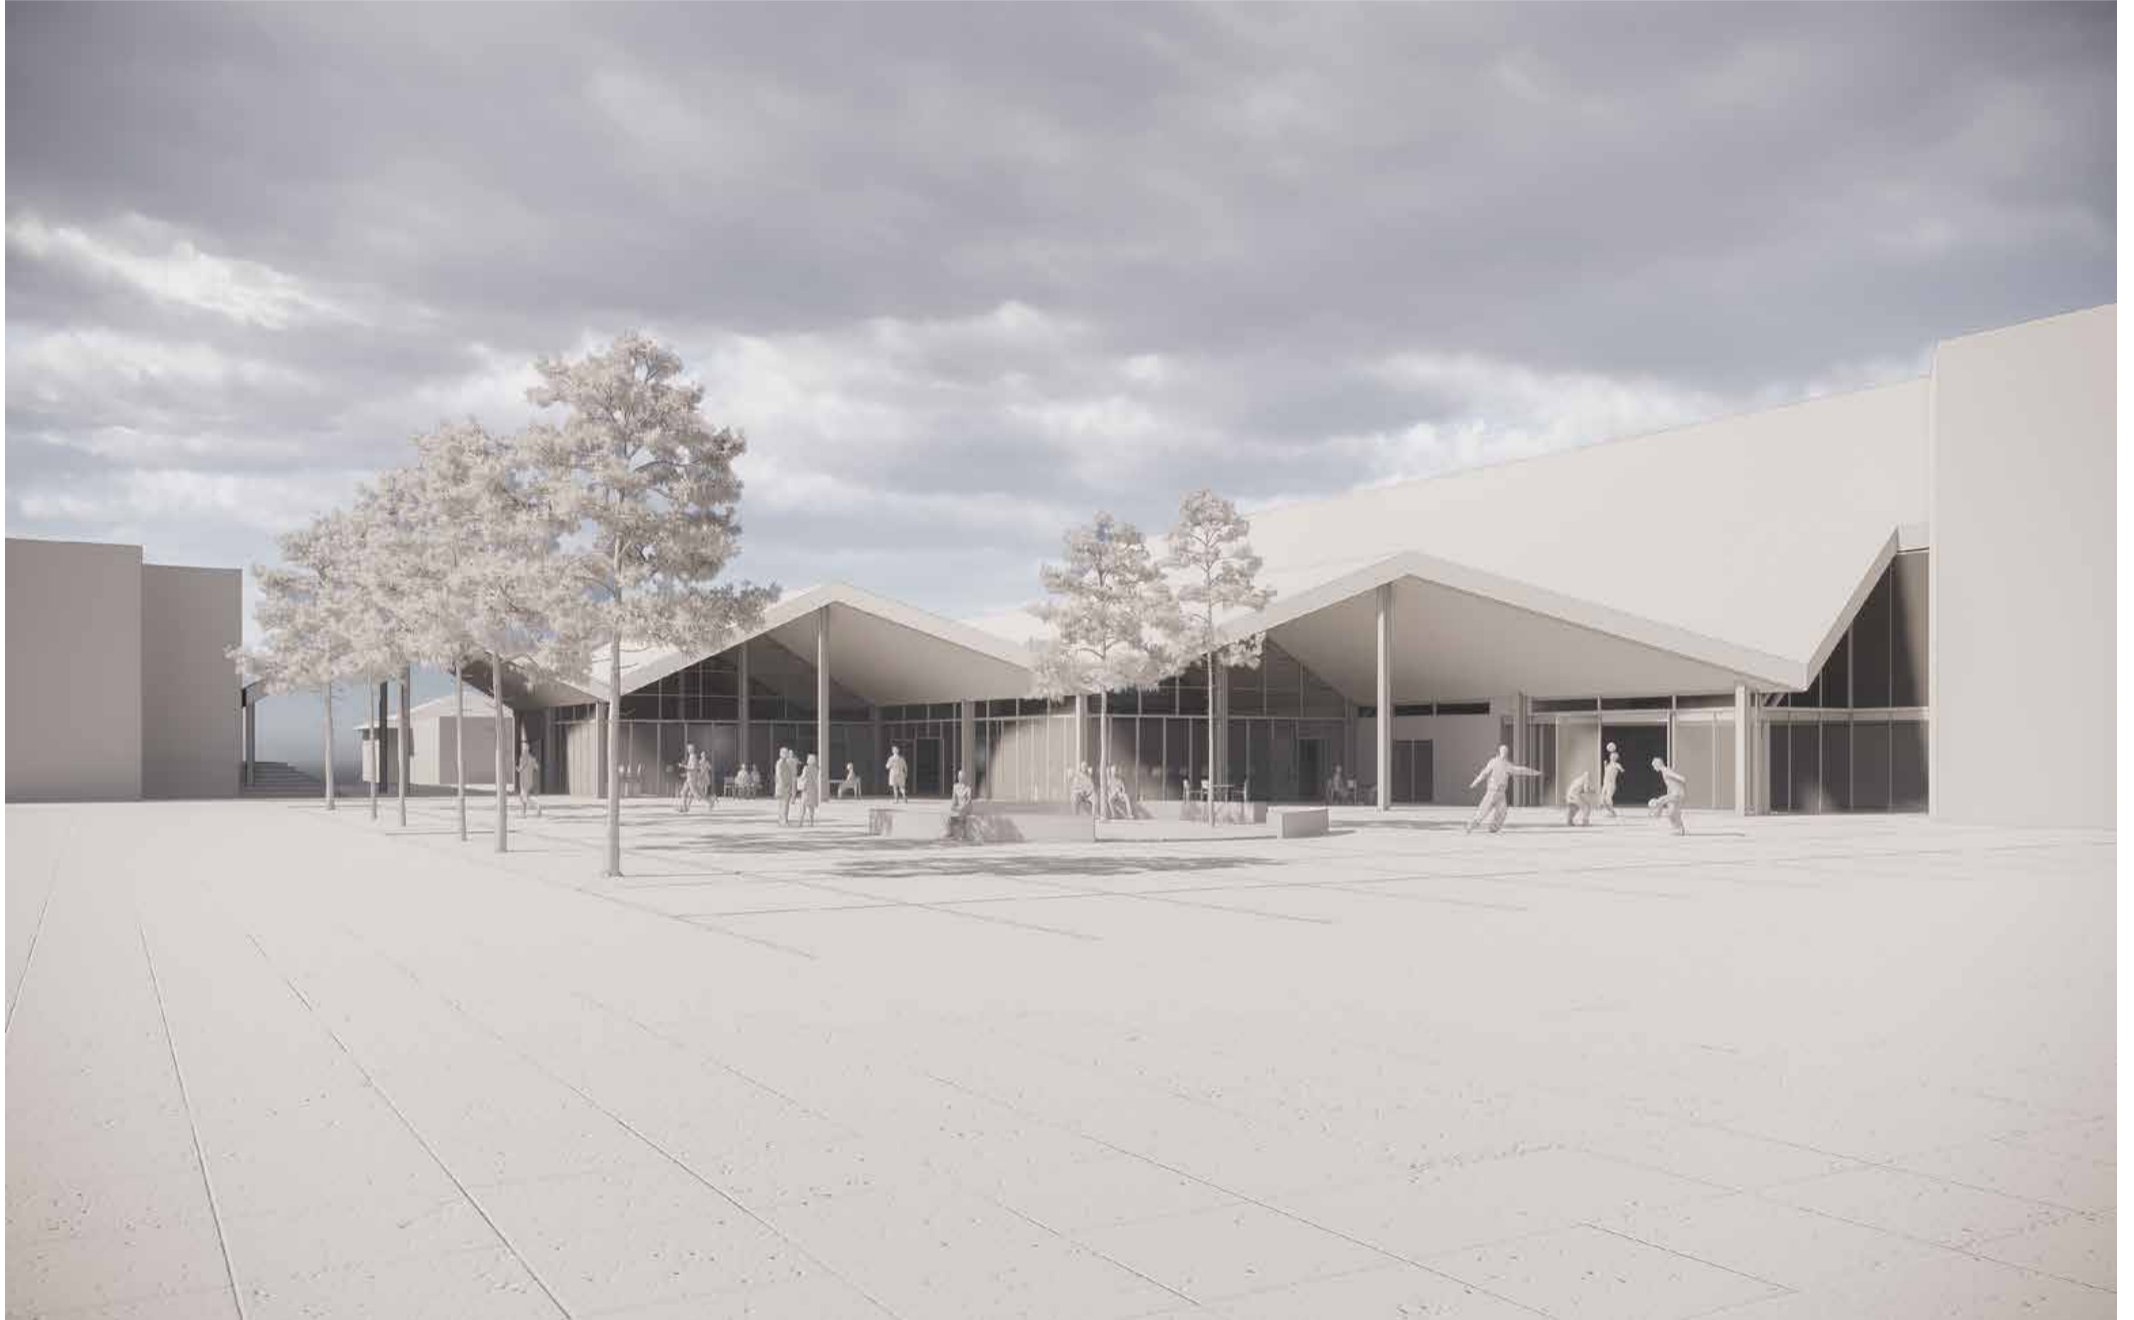

GRENÅ IDRÆTSCENTER - UDVIDElsen MOD ØST

PROJEKTFORSLAG / MYNDIGHEDSPROJEKT

GRENÅ IDRÆTSCENTER - UDVIDElsen MOD ØST
PROJEKTFORSLAG / MYNDIGHEDSPROJEKT - REDUCERET OPTION

GRENÅ IDRÆTSCENTER - UDVIDElsen MOD ØST
PROJEKTFORSLAG / MYNDIGHEDSPROJEKT - MATERIALER ER IKKE ENDELIGT AFKLARET

GRENÅ IDRÆTSCENTER - UDVIDElsen MOD ØST

PROJEKTFORSLAG / MYNDIGHEDSPROJEKT - - REDUCERET OPTION - MATERIALER ER IKKE ENDELIGT AFKLARET

GRENÅ IDRÆTSCENTER - UDVIDElsen MOD ØST

KONKURRENCEPROJEKT

GRENÅ IDRÆTSCENTER - UDVIDElsen MOD ØST OG VEST

REVIDERET PROJEKTFORSLAG/MYNDIGHEDSPROJEKT - STUEETAGE

GRENÅ IDRÆTSCENTER - UDVIDElsen MOD ØST OG VEST

REVIDERET PROJEKTFORSLAG/MYNDIGHEDSPROJEKT - 1. SAL

GRENÅ IDRÆTSCENTER - UDVIDElsen MOD ØST

REVIDERET PROJEKTFORSLAG/MYNDIGHEDSPROJEKT - STUEETAGE