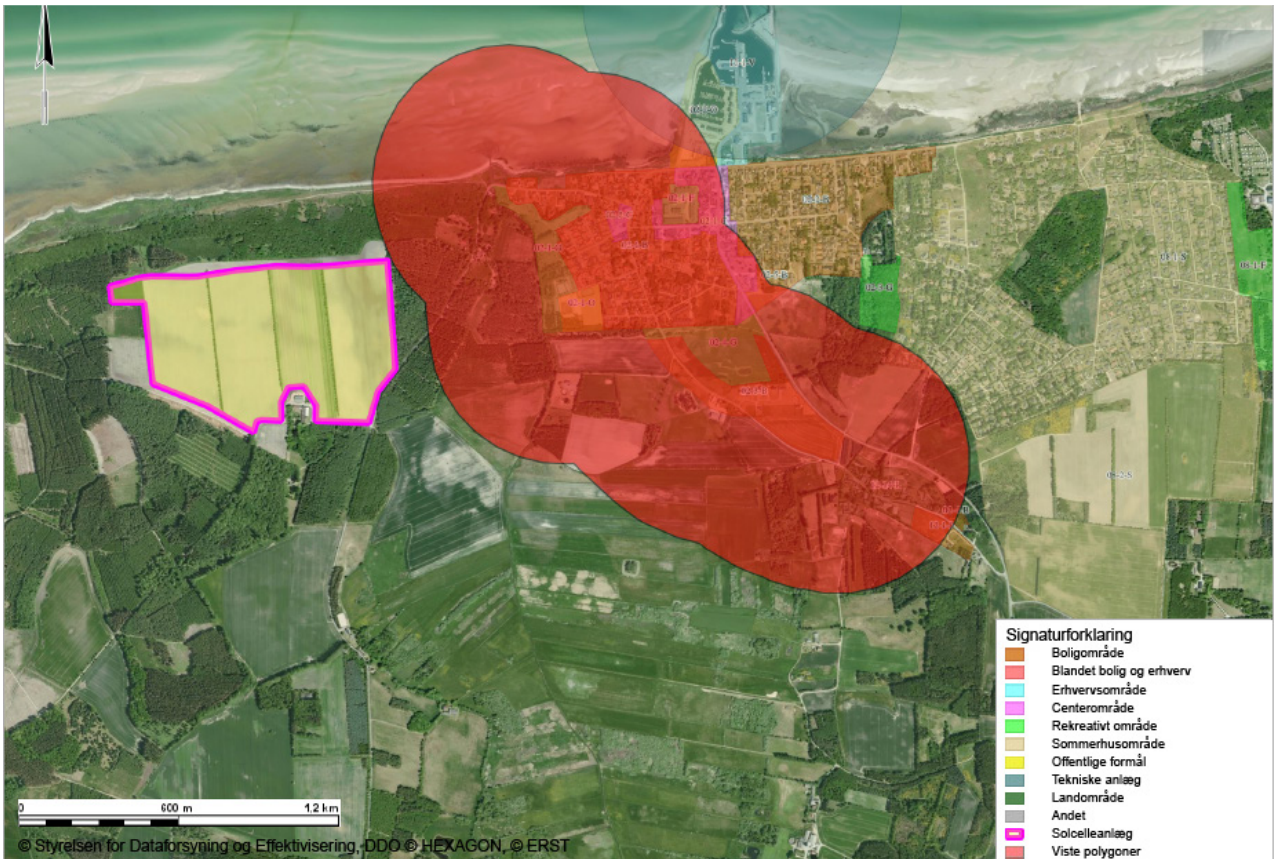

MEJLGAARD ØST

500m afstand fra samlede bebyggelse

200m afstand fra samlede bebyggelse

Kort er baseret på en overordnet vurdering og er derfor kun vejledende.