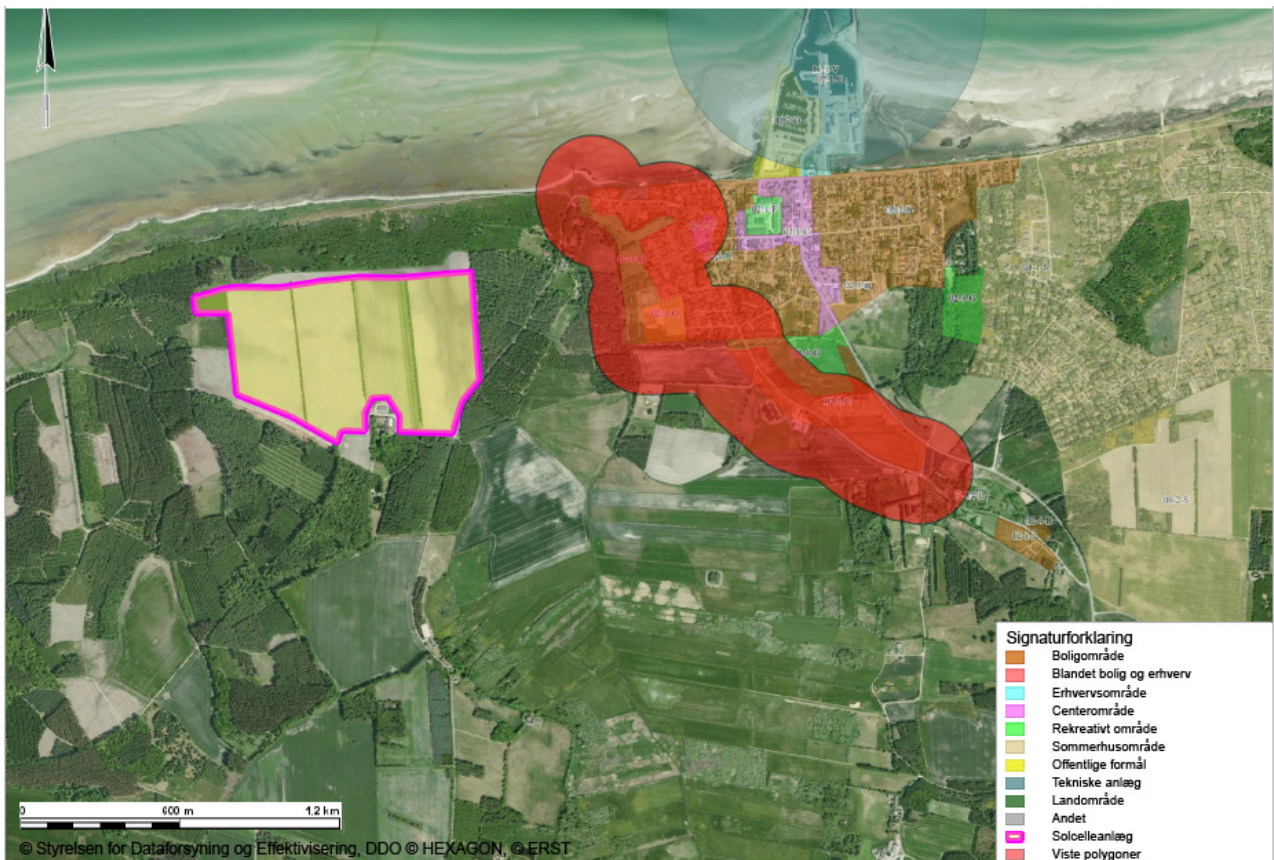

MEJLGAARD ØST

500m afstand fra samlede bebyggelse

200m afstand fra samlede bebyggelse

Kort er baseret på en overordnet vurdering og er derfor kun vejledende.