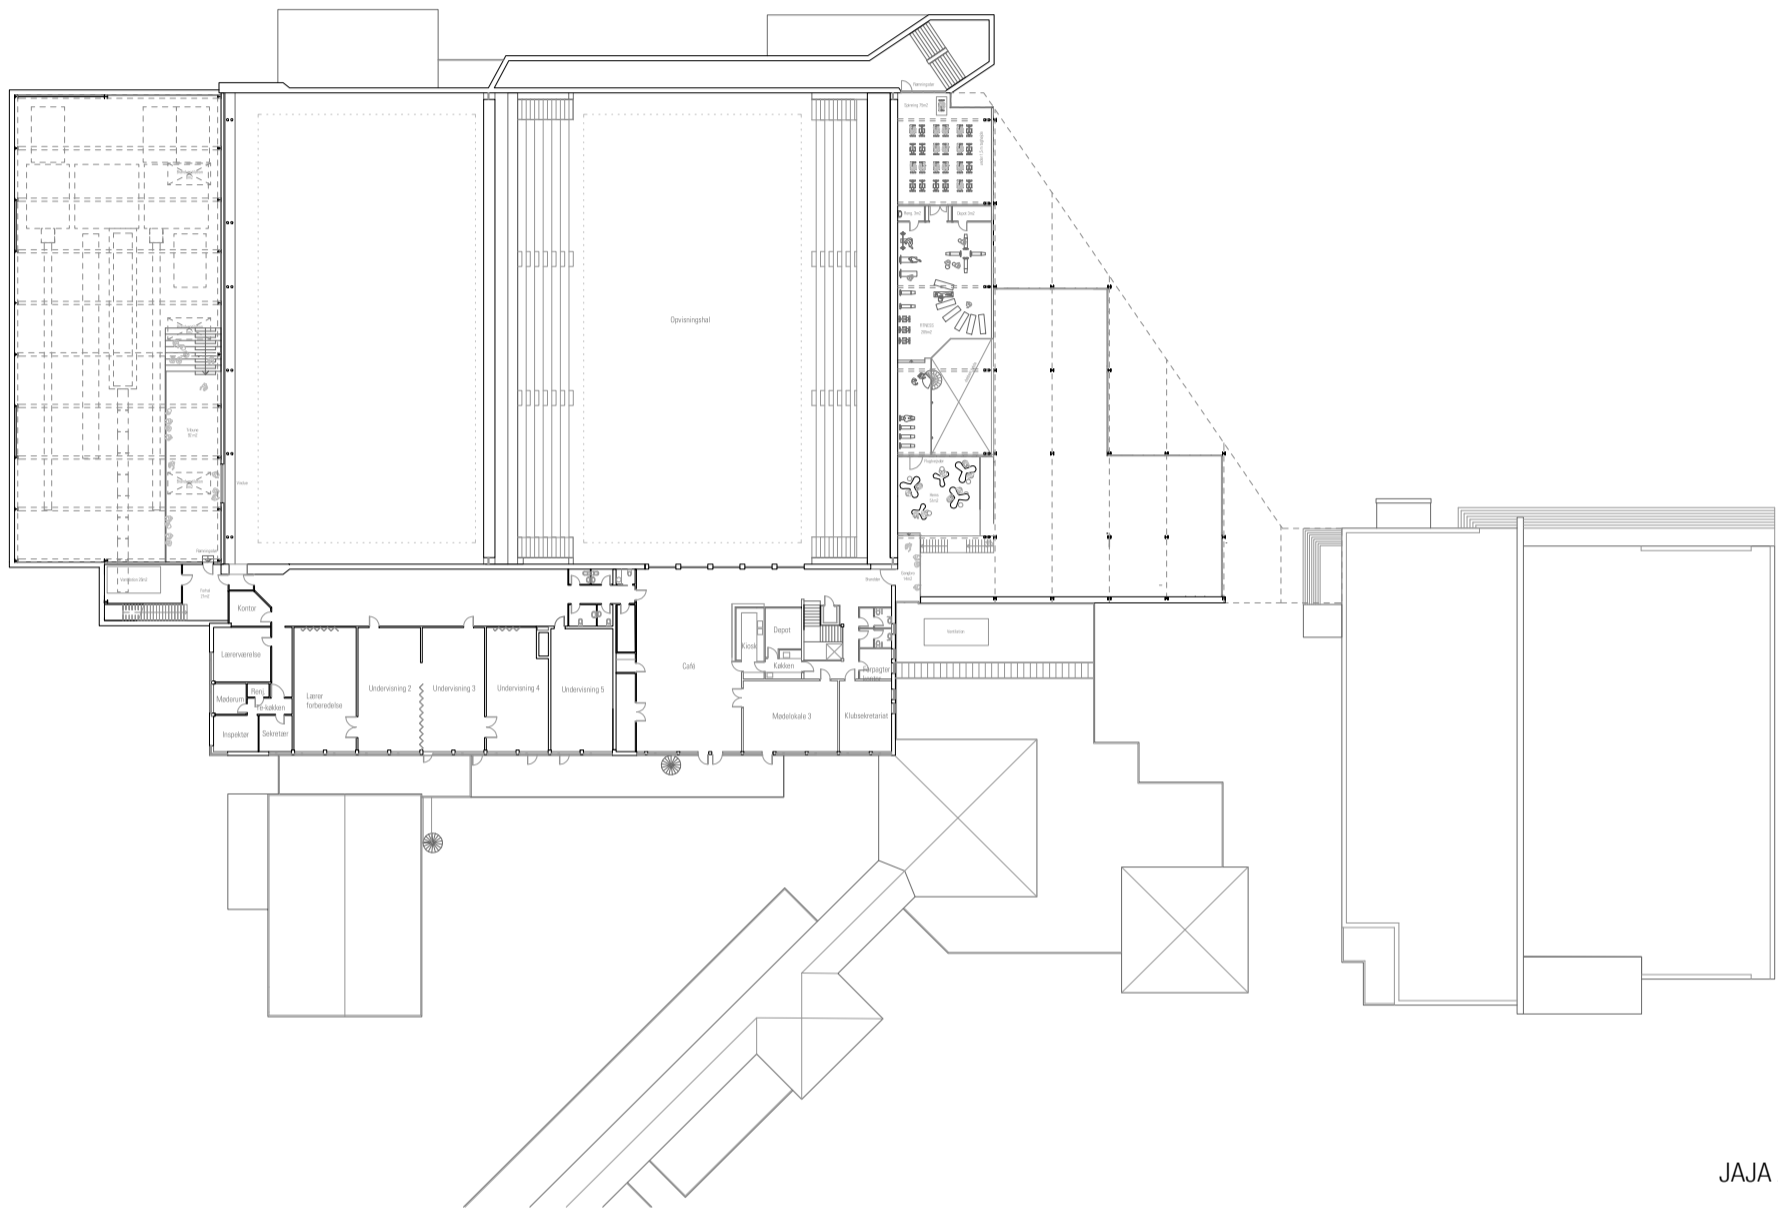

# GRENÅ IDRÆTSCENTER - UDVIDElsen MOD ØST OG VEST

REVIDERET PROJEKTFORSLAG/MYNDIGHEDSPROJEKT - 1. SAL