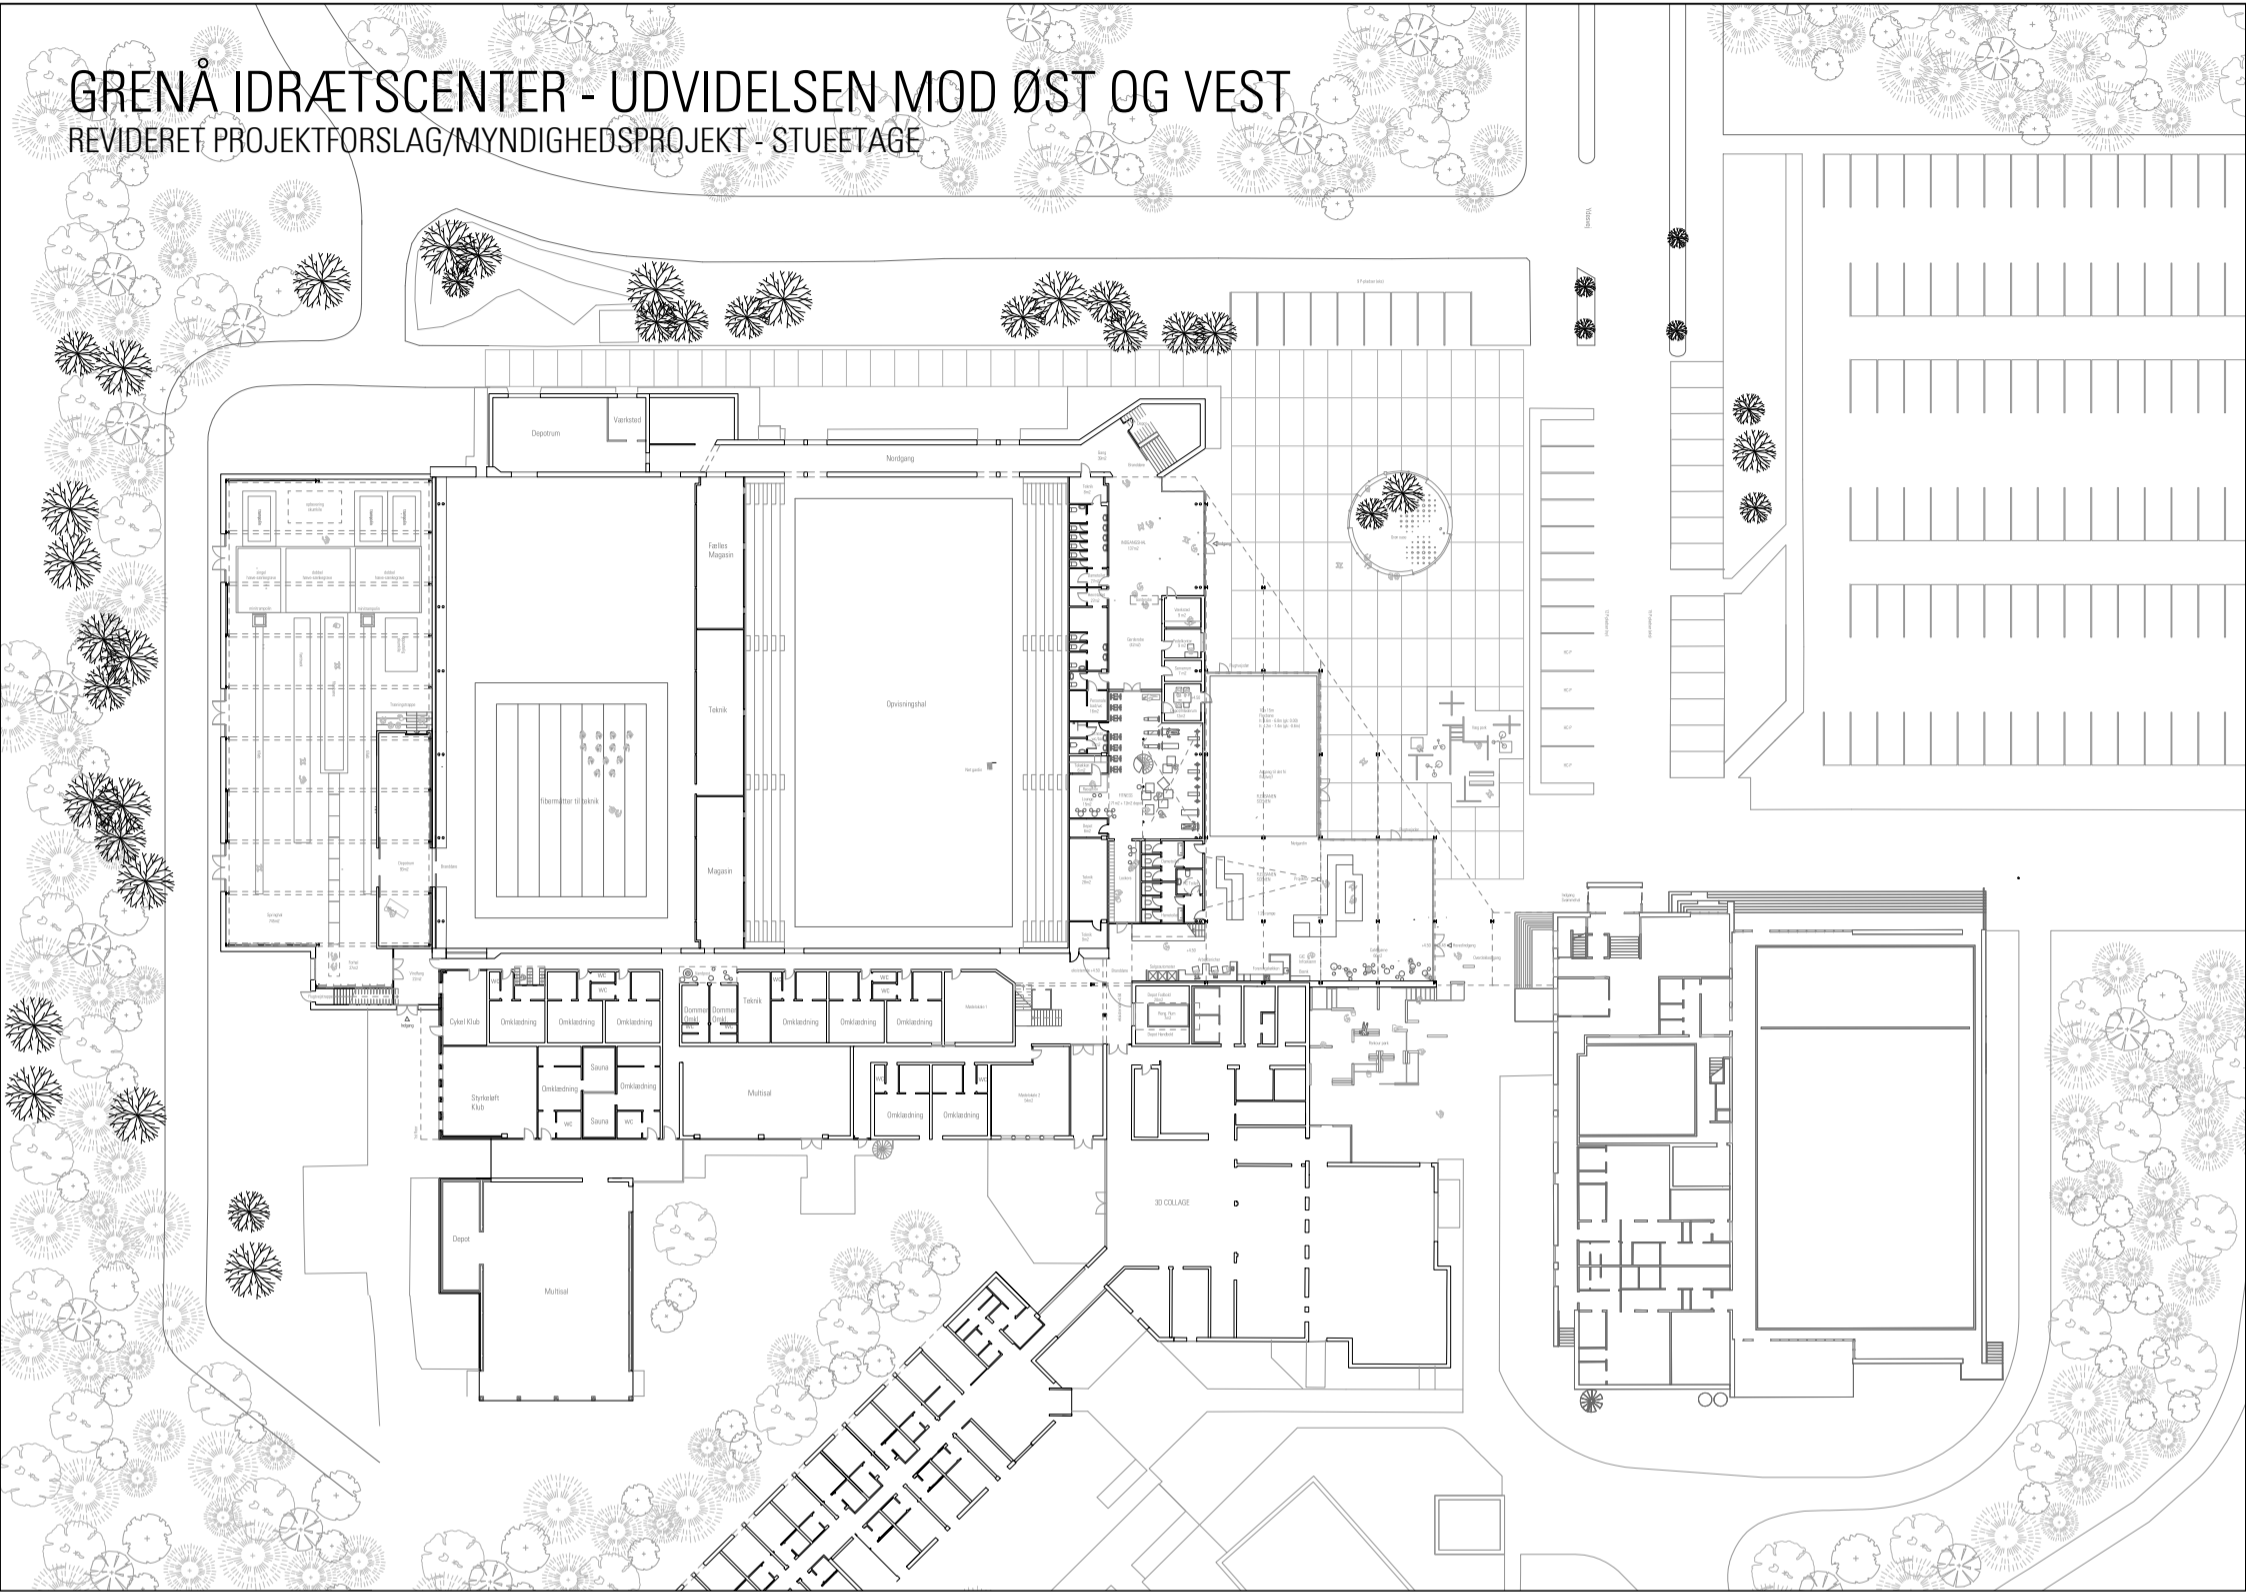

GRENÅ IDRÆTSCENTER - UDVIDElsen MOD ØST OG VEST

REVIDERET PROJEKTFORSLAG/MYNDIGHEDSPROJEKT - STUEETAGE