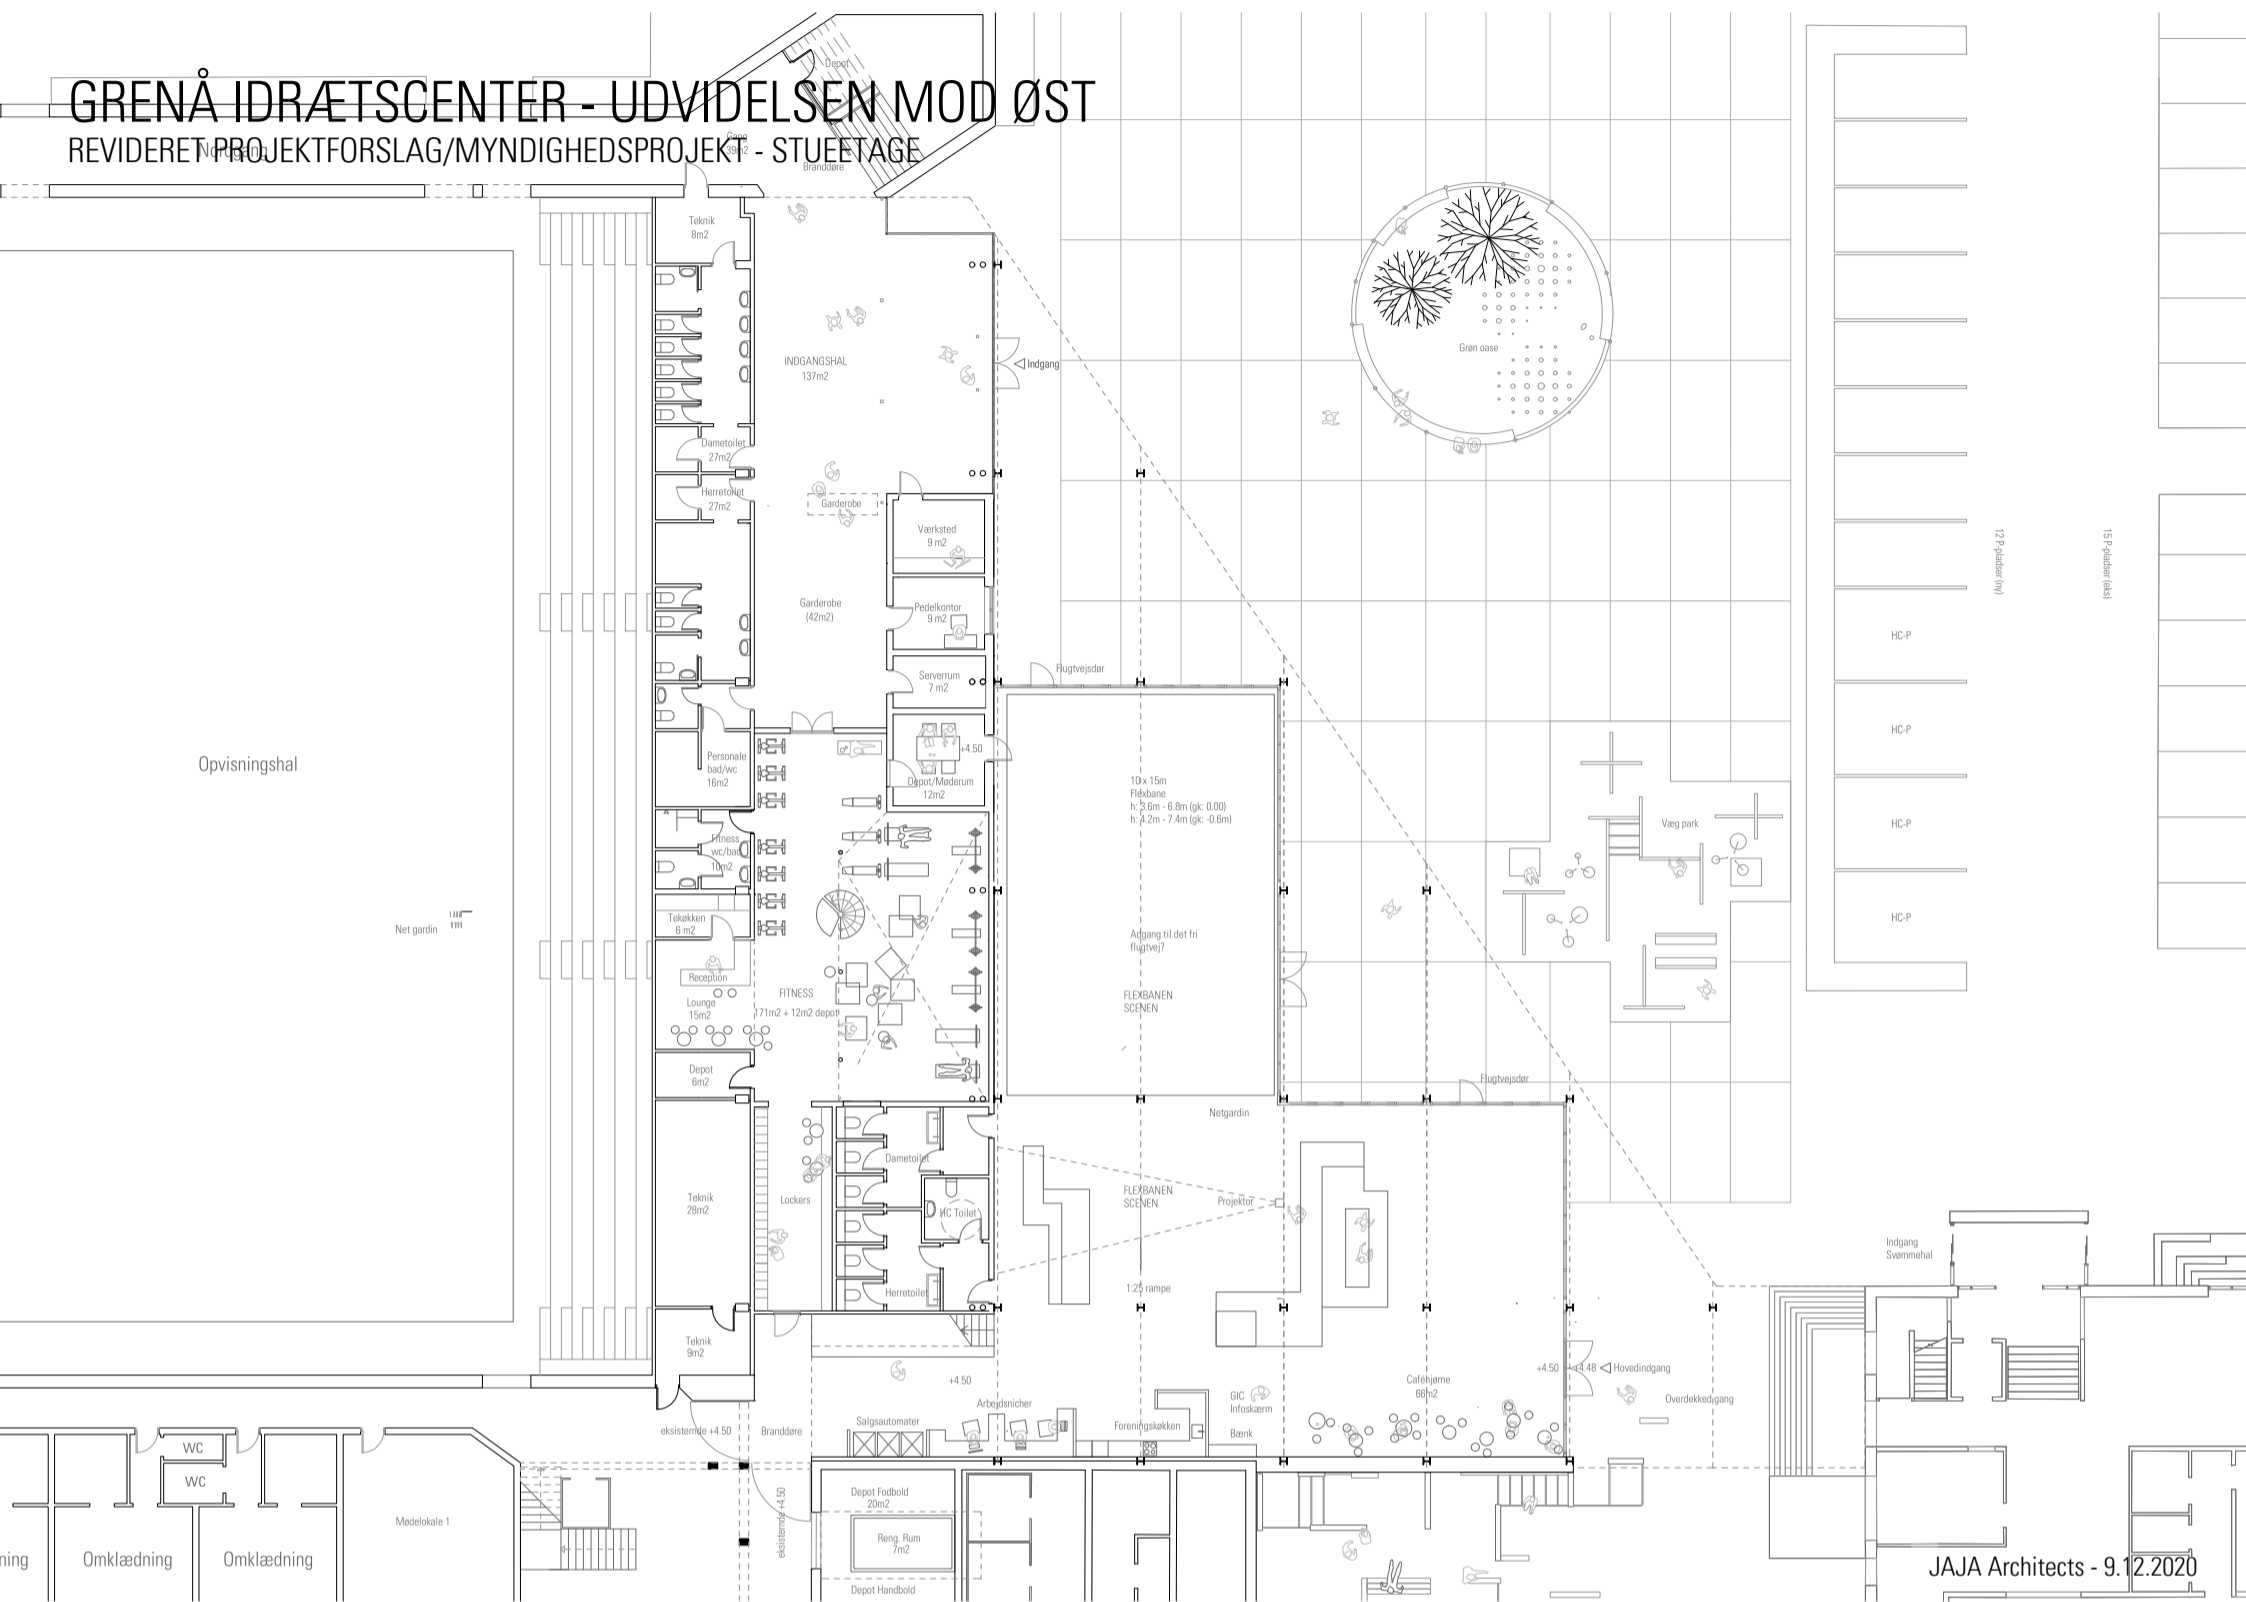

GRENÅ IDRÆTSCENTER - UDVIDElsen MOD ØST

REVIDERET PROJEKTFORSLAG/MYNDIGHEDSPROJEKT - STUEETAGE