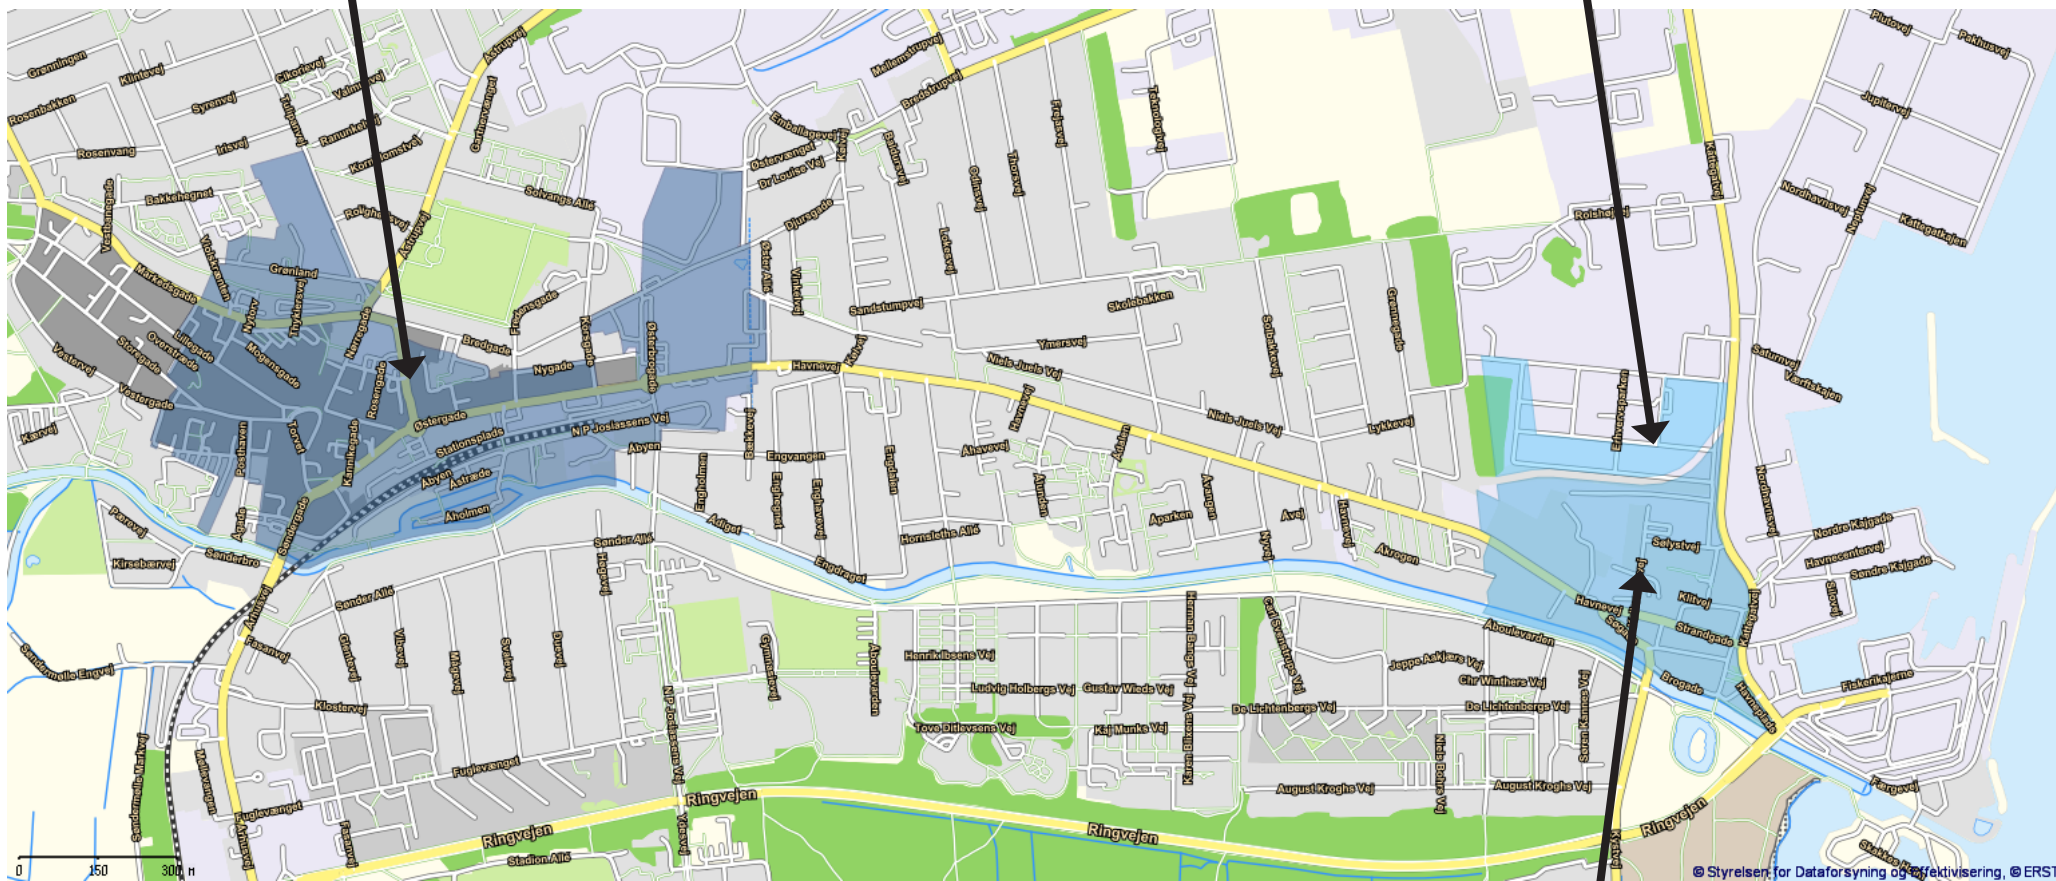

GRENAA BYMIDTE

OMRÅDE TIL SÆRLIGE
PLADSKRÆVENDE VARER
(IKKE DAGLIGVARER)

DETAILHANDELSSTRUKTUR I DET
CENTRALE GRENAA
KOMMUNEPLAN 2017

GRENAA HAVNEBY
(LOKALCENTER)