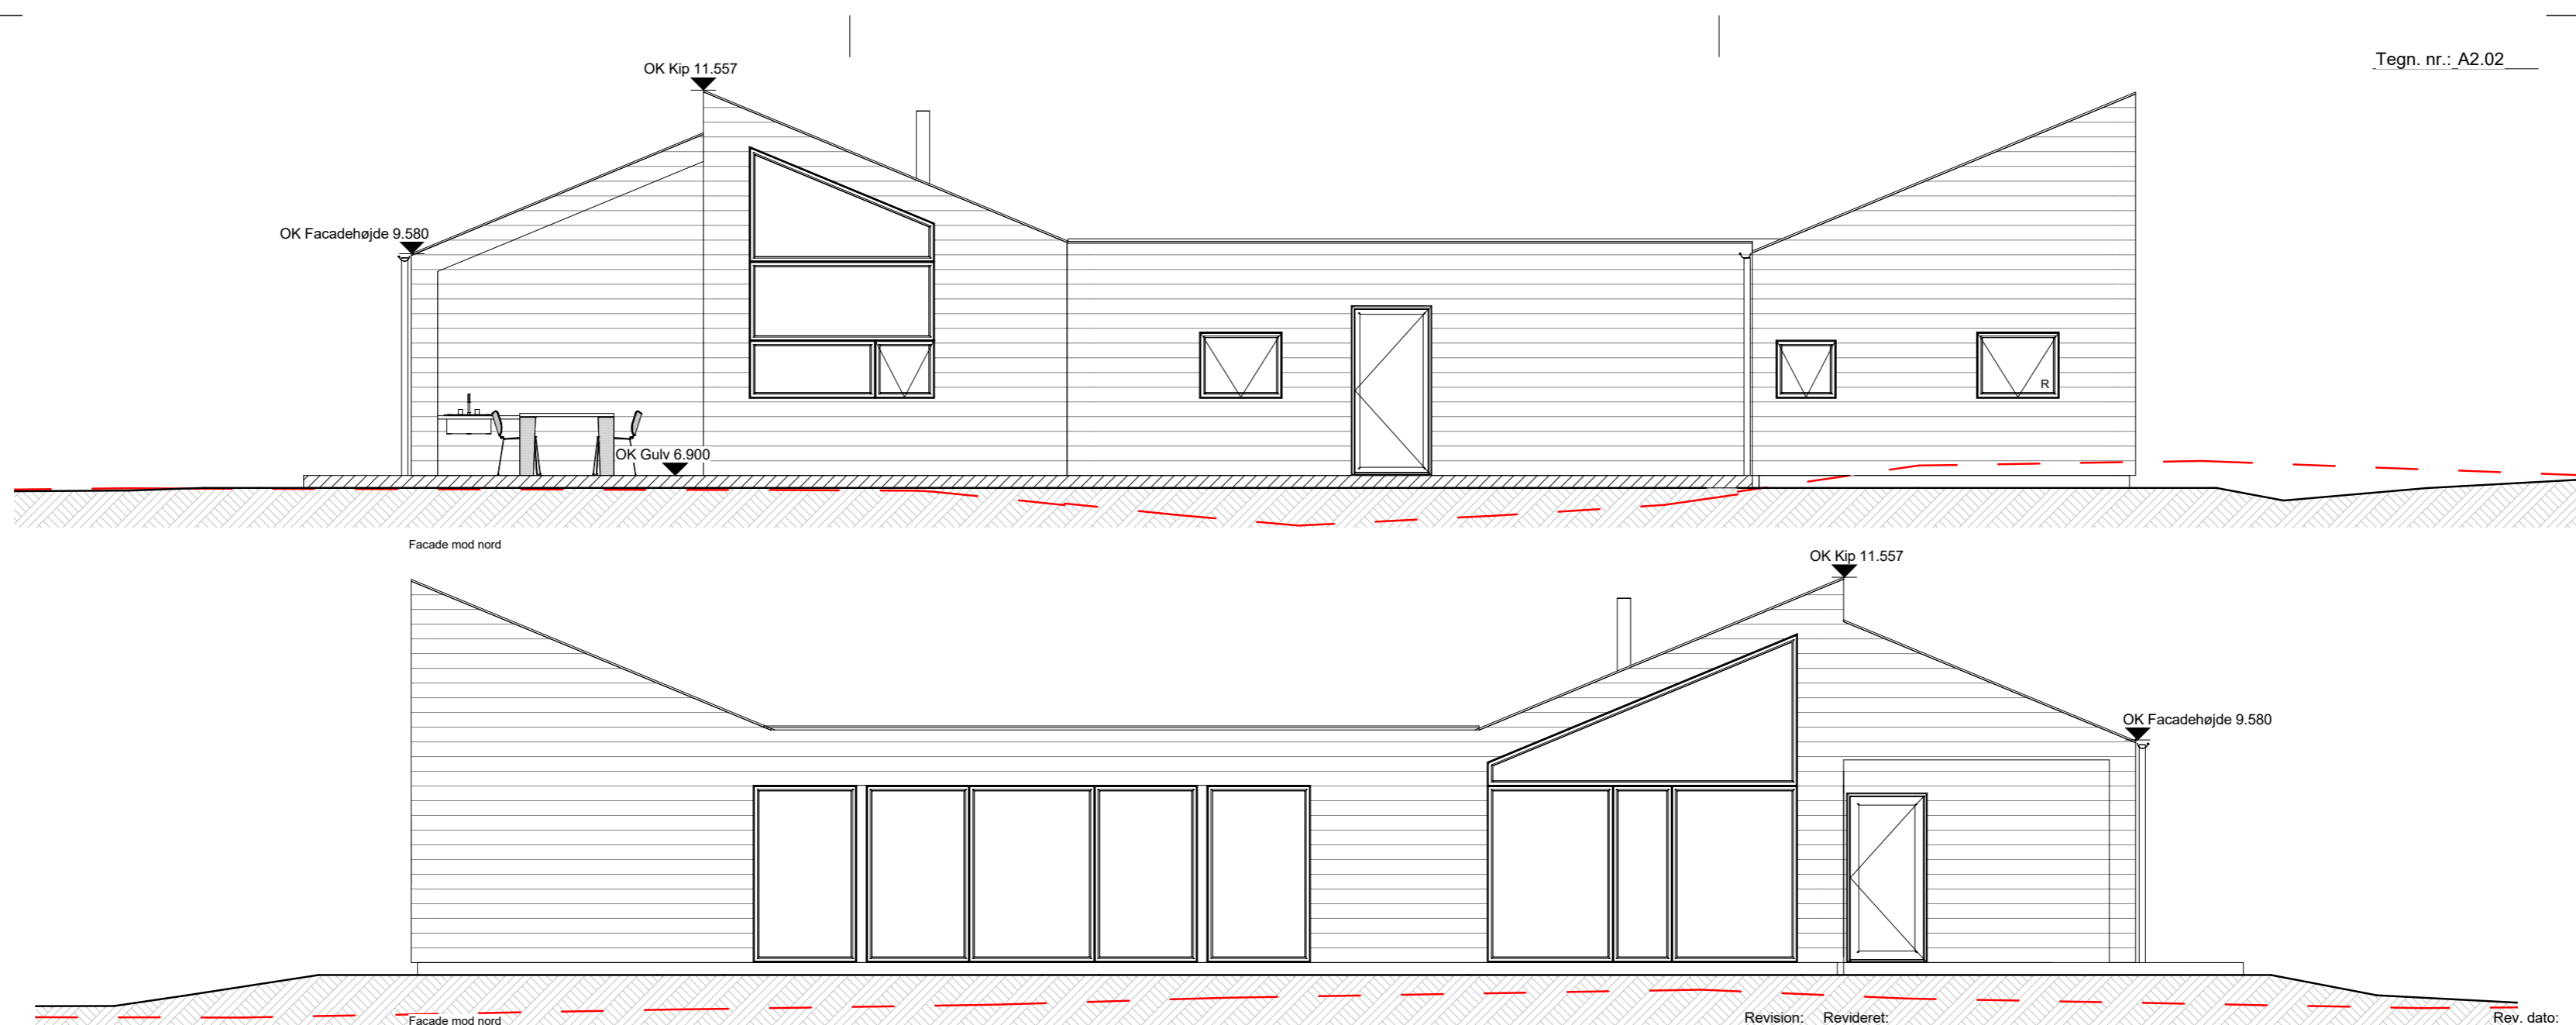

Tegn. nr.: A2.02

| | | |
|--|------------|------------|
| Revision: | Revideret: | Rev. dato: |
| Myndighedsprojekt | | |
| Emne: Facadetegning - Nord og Syd | | |
| Sag: Opførelse af Sommerhus med pool | | |
| Bygherre: Djurs Byg ApS | | |
| Byggeadr.: Fælledvej 22B, Fjellerup, 8585 Gesborg | | |
| Djurs Byg ApS | | |
| Kløver Fritidshuse | | |
| Mål: 1 : 50 | | |
| Tegn. nr.: A2.02 | | |
| Copyright - Ophavsret for tegningsmateriale, Djurs Byg ApS | | |