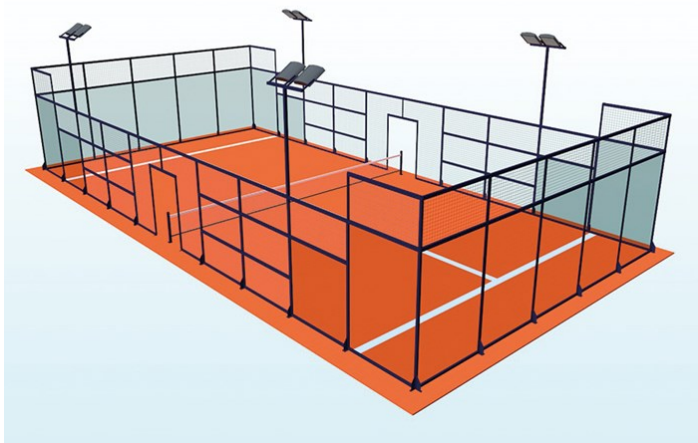

Padelbane PRIME

20 x 10 meter

Produktnummer RGP001

Vægt: 5000kg

Enhed: Stk

Dimensioner:

Længde: 2050 cm
Bredde: 1050 cm
Højde: 400 cm

Materiale:

Gummi
Metal
Glas
Stål

Spilleområde:

Længde: 2000 cm.
Bredde: 1000 cm.

Vedligeholdelse

Materiale

Gummi: Vedligeholdelsesfrit.

Metal: Vedligeholdelsesfrit.

Glas: Vedligeholdelsesfrit.

www.udemiljo.dk

www.tress.com

CVR nr. 11074219

Produktbeskrivelse

En robust opbygget padelbane bestående af en rammekonstruktion med stålprofiler, kraftige gitterrammer og hærdet glas, som alt sammen fint klarer vejrets påvirkninger. PRIME padelbanen kan opbygges næsten som du ønsker det når det gælder farve, belysning og underlag. PRIME Padelbanen er lavet af 80 x 40 x 2 mm stålprofiler i allerhøjeste kvalitet. Elektrosvejsede gitterrammer i 50 x 50 x 4 mm stålmasker. Hærdet glaspaneler i tykkelse 10 mm. Godkendt padelgræs i flere varianter og farver. Mange muligheder for belysning, enten med halogen eller LED. Pulverlakering af alle staldele efter ønske. Designet til både udendørs og indendørs brug.