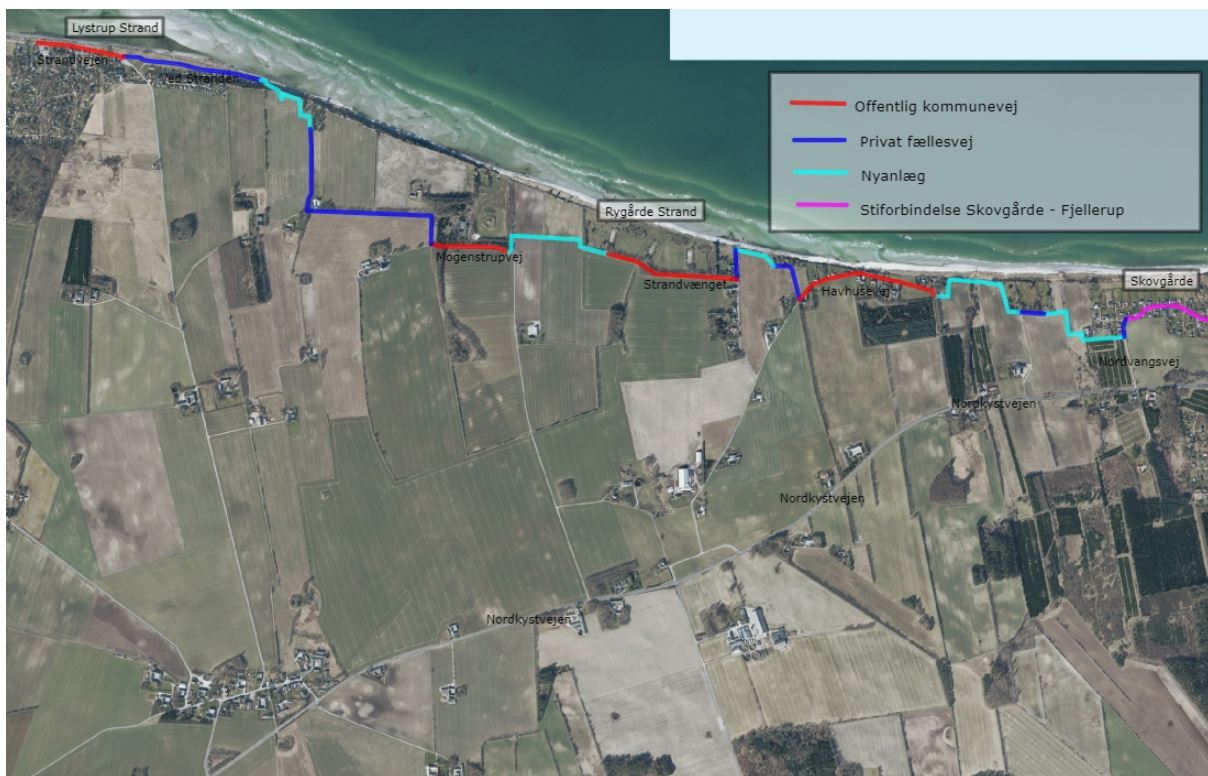

Orientering om Stiforbindelse Lystrup Strand - Skovgårde

20/15210 Åben Sag

Sagsgang

MTU, ØK, KB

Sagsfremstilling

I budget 2022 er afsat midler til en forundersøgelse af en kystnær stiforbindelse Lystrup Strand - Skovgårde. Miljø- og teknikudvalget traf på mødet den 23. maj 2022 beslutning om den konkrete linjeføring.

© GeoDanmark-data fra Styrelsen for Dataforsyning og Effektivisering og Danske kommuner.

Der skal gennemføres arealerhvervelse og nyanlæg på følgende strækninger:

- A: Nordvangsvej – Havhusevej
- B: Havhusevej – Strandvænget
- C: Strandvænget – Mogenstrupvej
- D: Mogenstrupvej – Strandvejen

© GeoDanmark-data fra Styrelsen for Dataforsyning og Effektivisering og Danske kommuner.

Tidsplan*:

Projektering	august - december 2022
Myndighedsgodkendelser:	
Strandbeskyttelseslinjen (Kystdirektoratet)	januar – august 2023
Beskyttet natur (Norddjurs Kommune, naturmyndighed)	januar – maj 2023
Vandløbsloven (Norddjurs Kommune, vandløbsmyndighed)	januar – februar 2023
Ekspropriationsproces	august – december 2023
Anlægsproces	januar – juni 2024

* Tidsplanen er afhængig af den statslige myndighed Kystdirektoratets behandlingstid.

Sammenhæng til andre politikker/strategier og fagområder

Stiforbindelse Lystrup Strand - Skovgårde har direkte forbindelse til stiforbindelsen Skovgårde - Fjellerup, som har videre forbindelse til stiforbindelse Fjellerup – Bønnerup og videre til Gjerrild. Disse stiforbindelser understøtter Plan- og udviklingsstrategi 2019 ved at stimulere turisme og bosætning og dermed erhvervsudviklingen i Norddjurs Kommune.