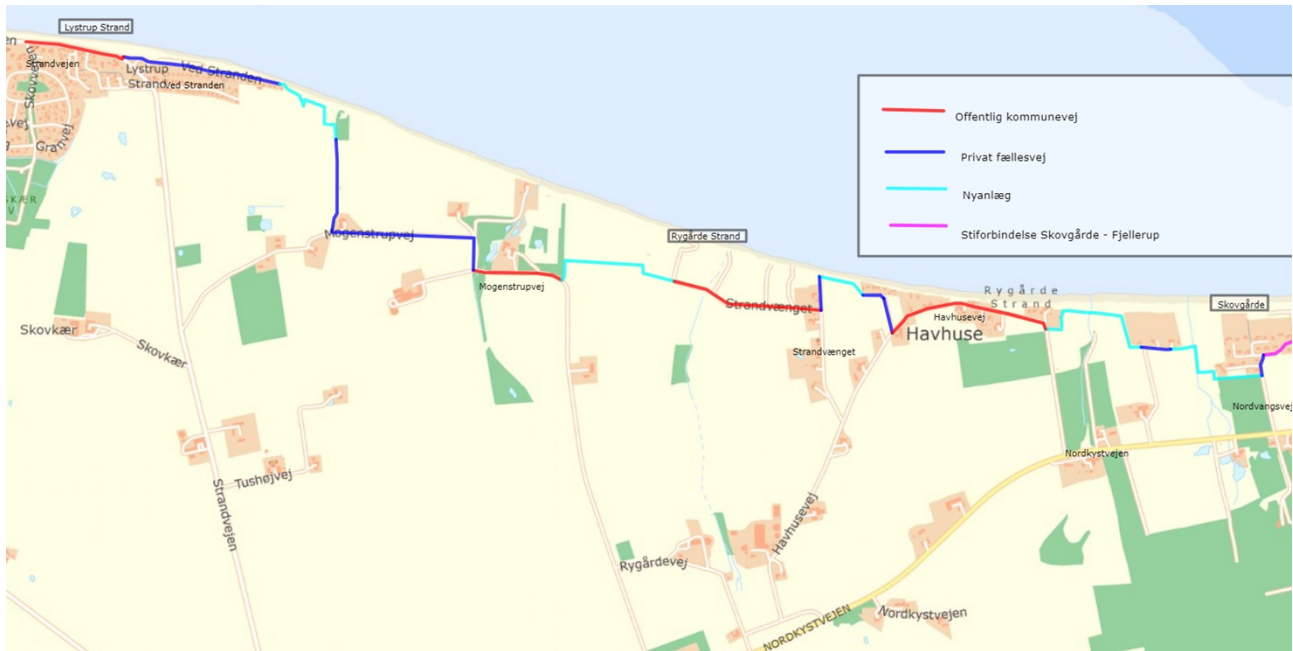

Orientering om Stiforbindelse Lystrup Strand - Skovgårde

20/15210 Åben Sag

Sagsgang

MTU, ØK, KB

Sagsfremstilling

I budget 2022 er afsat midler til en forundersøgelse af en kystnær stiforbindelse Lystrup Strand - Skovgårde. Miljø- og teknikudvalget traf på mødet den 23. maj 2022 beslutning om den konkrete linjeføring.

© GeoDanmark-data fra Styrelsen for Dataforsyning og Effektivisering og Danske kommuner.

Der skal gennemføres arealerhvervelse og nyanlæg på følgende strækninger:

- A: Nordvangsvej – Havhusevej
- B: Havhusevej – Strandvænget
- C: Strandvænget – Mogenstrupvej
- D: Mogenstrupvej – Strandvejen

© GeoDanmark-data fra Styrelsen for Dataforsyning og Effektivisering og Danske kommuner.

Tidsplan*:

Projektering	august - december 2022
Myndighedsgodkendelser:	
Strandbeskyttelseslinjen (Kystdirektoratet)	januar – august 2023
Beskyttet natur (Norddjurs Kommune, naturmyndighed)	januar – maj 2023
Vandløbsloven (Norddjurs Kommune, vandløbsmyndighed)	januar – februar 2023
Ekspropriationsproces	august – december 2023
Anlægsproces	januar – juni 2024

* Tidsplanen er afhængig af den statslige myndighed Kystdirektoratets behandlingstid.

Sammenhæng til andre politikker/strategier og fagområder

Stiforbindelse Lystrup Strand - Skovgårde har direkte forbindelse til stiforbindelsen Skovgårde - Fjellerup, som har videre forbindelse til stiforbindelse Fjellerup – Bønnerup og videre til Gjerrild. Disse stiforbindelser understøtter Plan- og udviklingsstrategi 2019 ved at stimulere turisme og bosætning og dermed erhvervsudviklingen i Norddjurs Kommune.