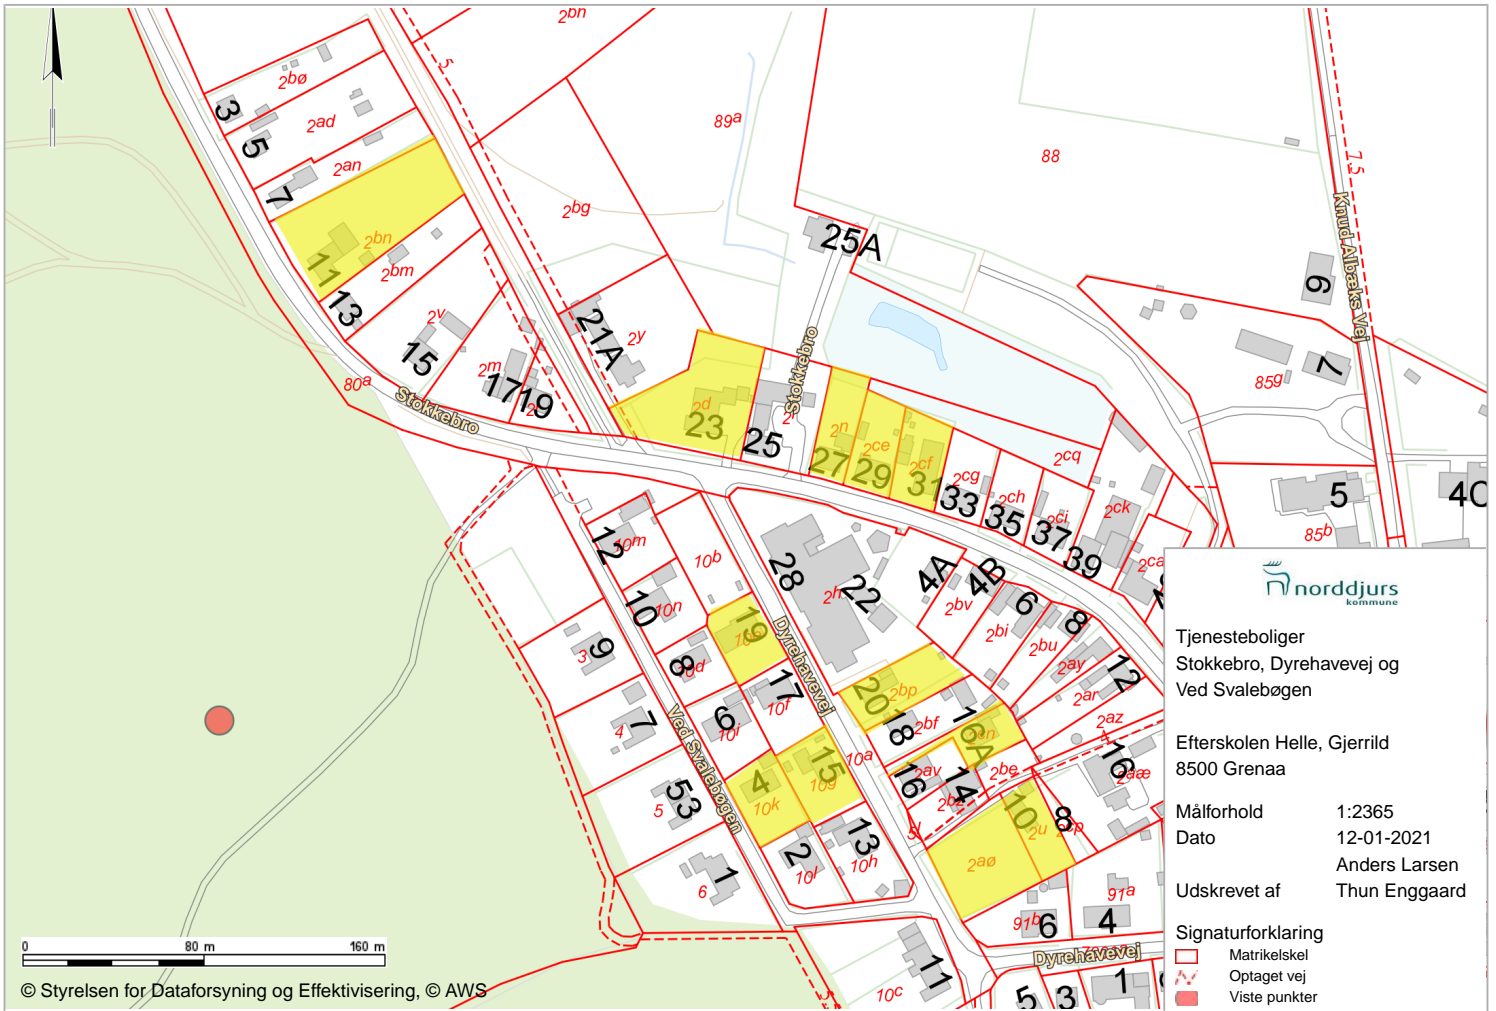

Grøn: Efterskolen Helle
 Gul: Tjenesteboliger

Efterskolen Helle, Gjerrild
 8500 Grenaa

Målforhold 1:2365
 Dato 12-01-2021

Udskrevet af Anders Larsen
 Thun Enggaard

Signaturforklaring

- Matrikelskel
- Optaget vej
- Viste punkter

Tjenesteboliger/Elevboliger

Efterskolen Helle, Gjerrild
8500 Grenaa

Målforhold 1:2365

Dato 17-12-2020

Udskrevet af Anders Larsen

Thun Enggaard

Tjenesteboliger
Stokkebro, Dyrehavevej og
Ved Svalebøgen

Efterskolen Helle, Gjerrild
8500 Grenaa

Målforhold 1:2365
Dato 12-01-2021

Udskrevet af Anders Larsen

Signaturforklaring

- Matrikelskel
- Optaget vej
- Viste punkter