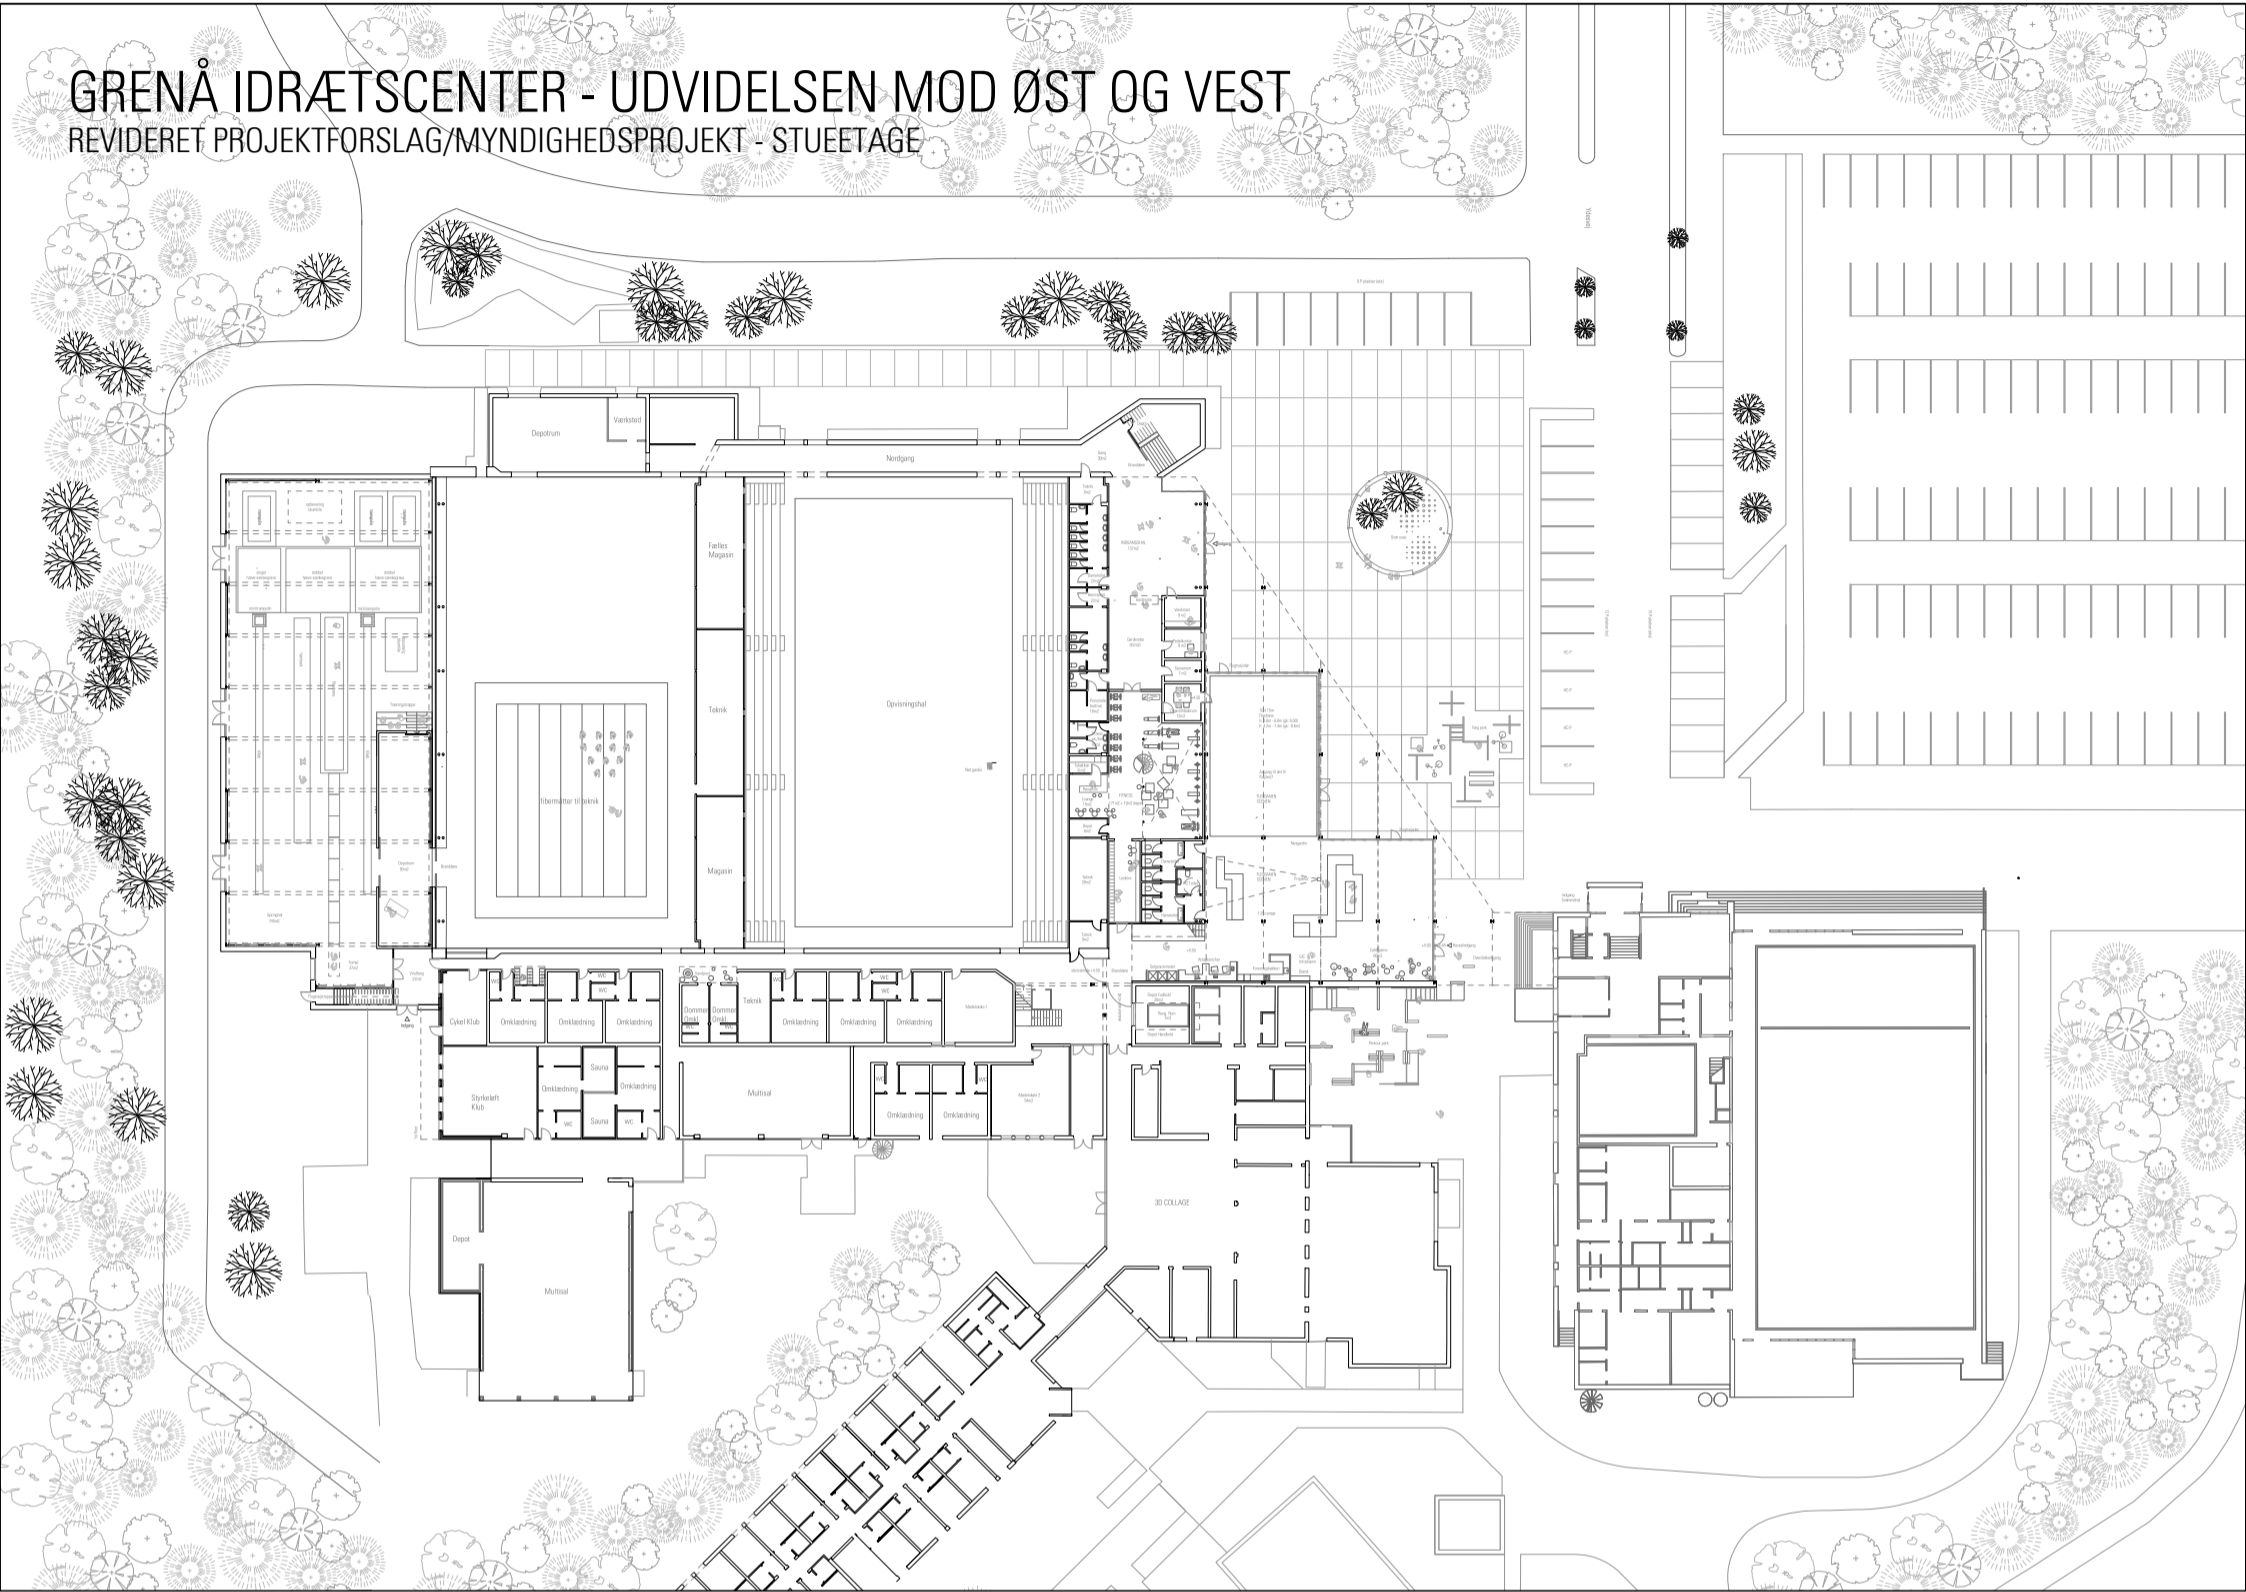

GRENÅ IDRÆTSCENTER - UDVIDElsen MOD ØST

PROJEKTFORSLAG / MYNDIGHEDSPROJEKT - - REDUCERET OPTION - MATERIALER ER IKKE ENDELIGT AFKLARET

GRENÅ IDRÆTSCENTER - UDVIDElsen MOD ØST

KONKURRENCEPROJEKT

GRENÅ IDRÆTSCENTER - UDVIDElsen MOD ØST OG VEST

REVIDERET PROJEKTFORSLAG/MYNDIGHEDSPROJEKT - STUEETAGE

GRENÅ IDRÆTSCENTER - UDVIDElsen MOD ØST OG VEST

REVIDERET PROJEKTFORSLAG/MYNDIGHEDSPROJEKT - 1. SAL

GRENÅ IDRÆTSCENTER - UDVIDElsen MOD ØST

REVIDERET PROJEKTFORSLAG/MYNDIGHEDSPROJEKT - STUEETAGE