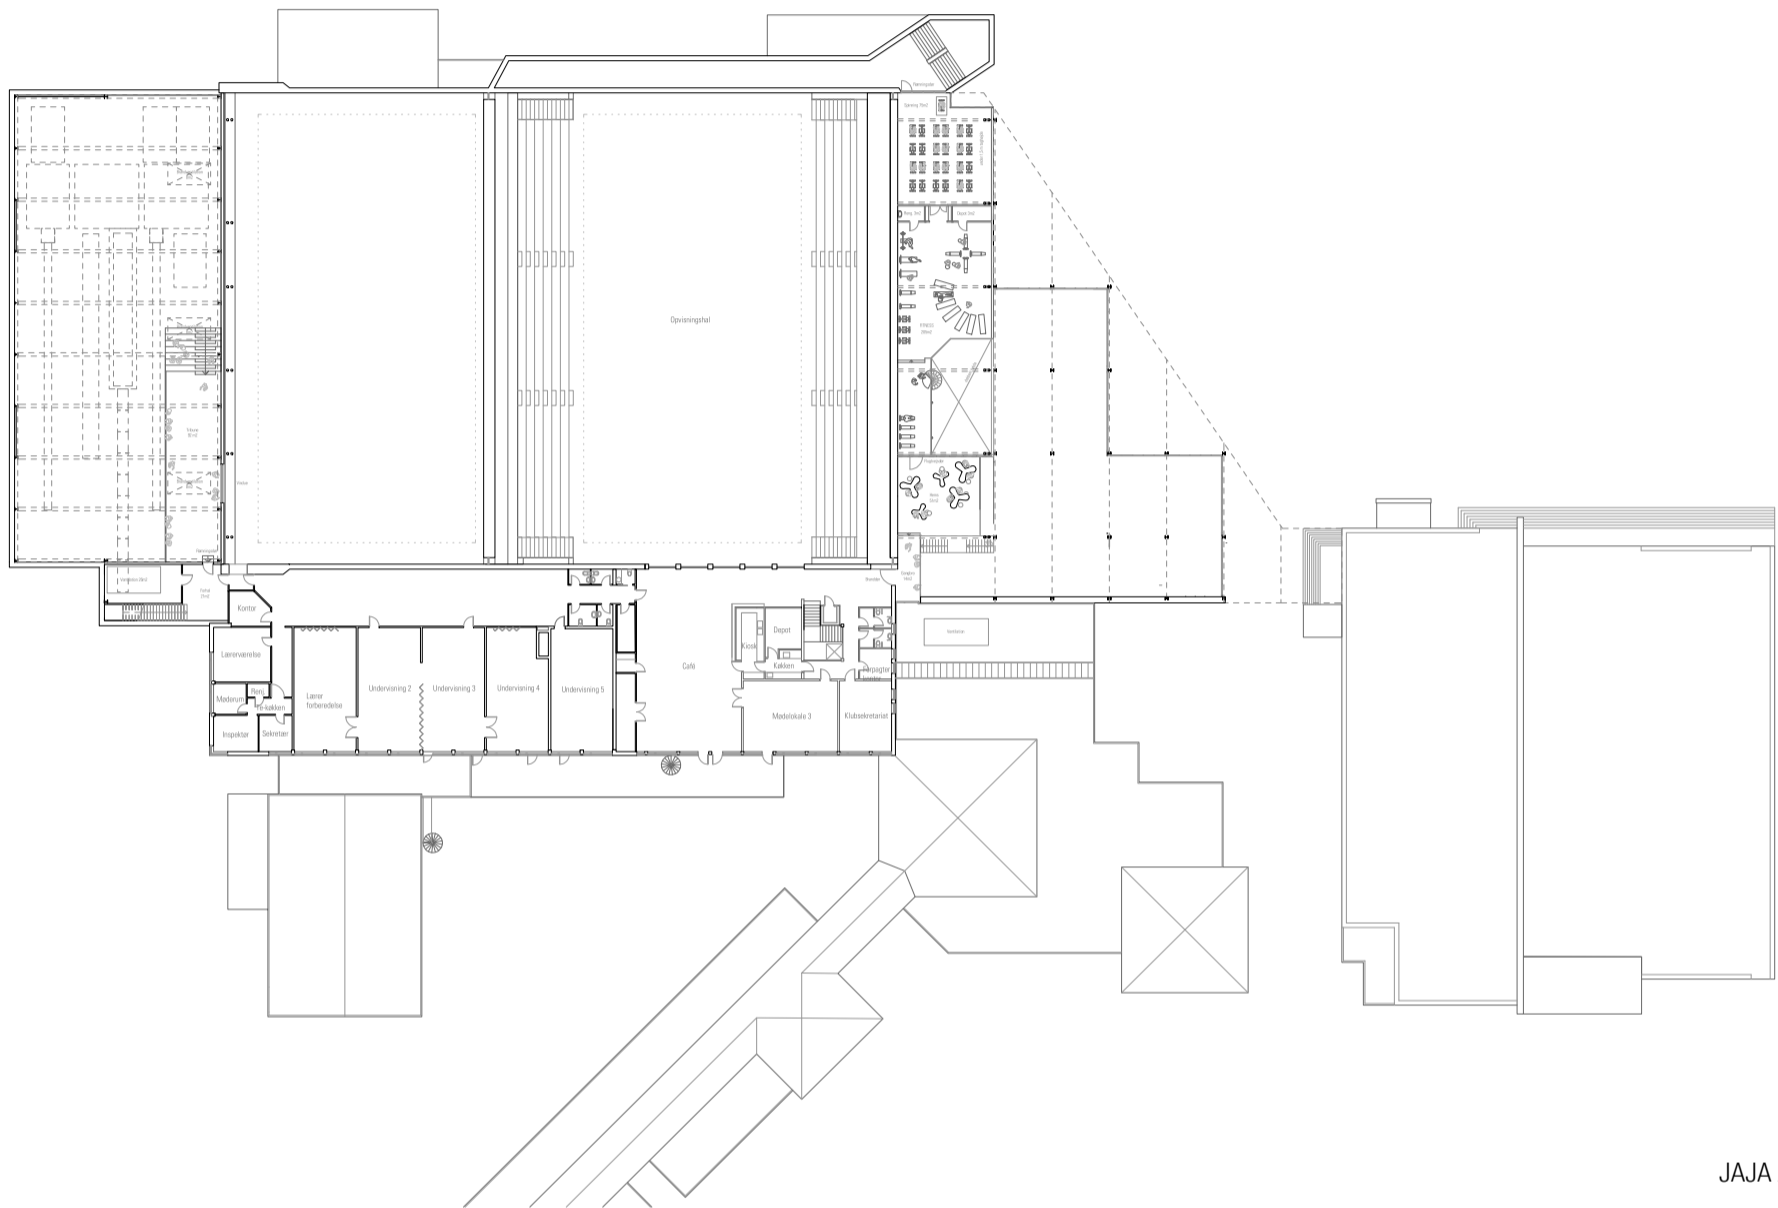

REVIDERET PROJEKTFORSLAG/MYNDIGHEDSPROJEKT - STUEETAGE

GRENÅ IDRÆTSCENTER - UDVIDElsen MOD ØST OG VEST

REVIDERET PROJEKTFORSLAG/MYNDIGHEDSPROJEKT - 1. SAL

GRENÅ IDRÆTSCENTER - UDVIDElsen MOD ØST

REVIDERET PROJEKTFORSLAG/MYNDIGHEDSPROJEKT - STUEETAGE