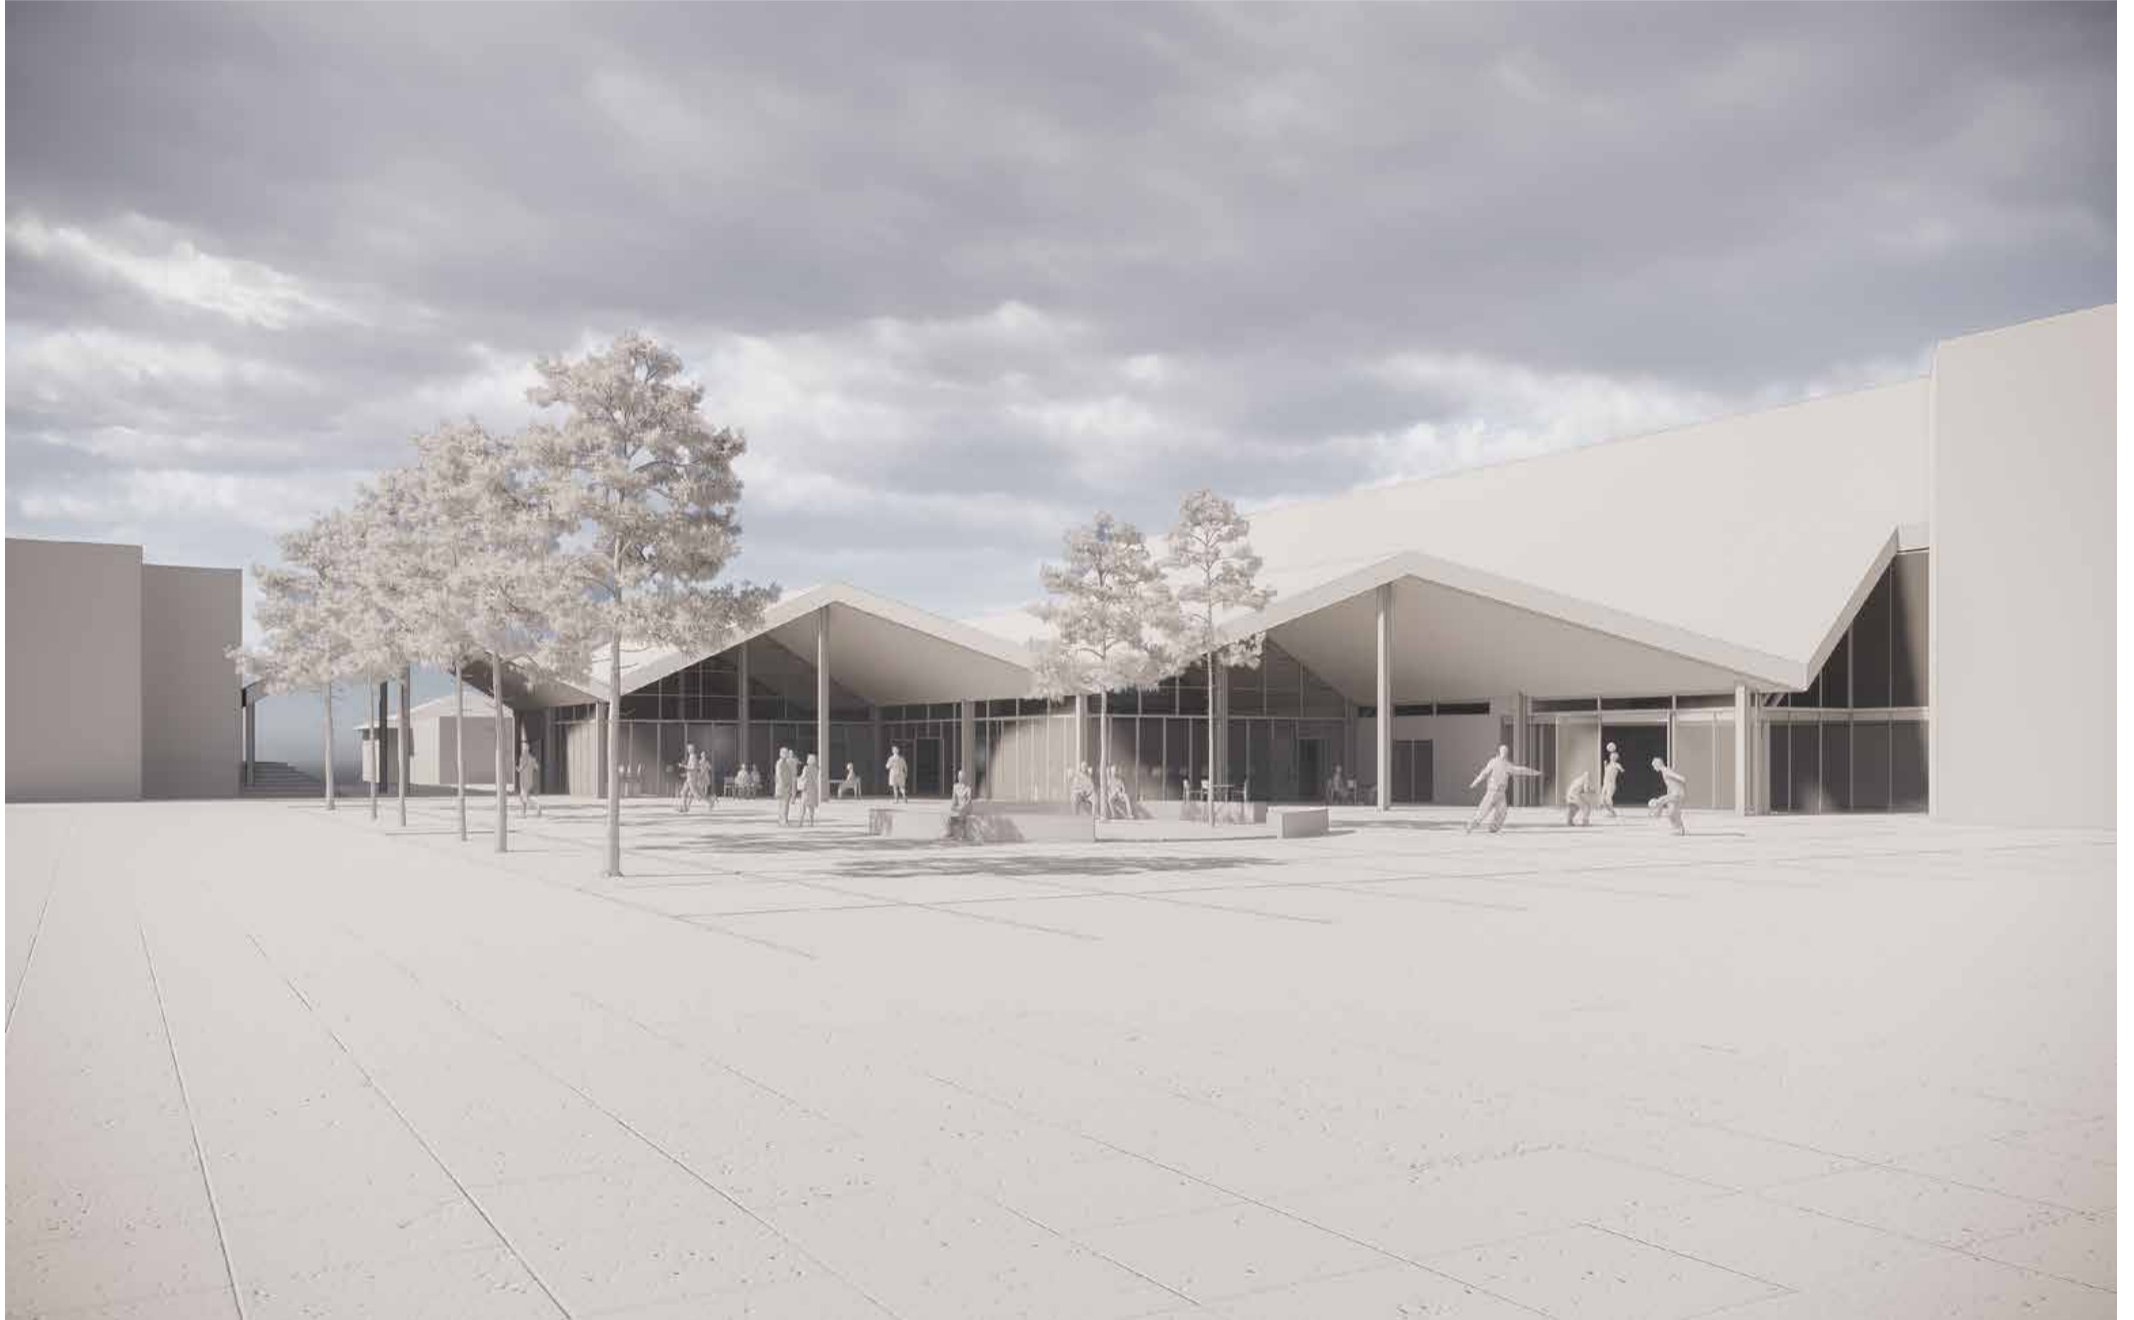

GRENÅ IDRÆTSCENTER - UDVIDElsen MOD ØST

PROJEKTFORSLAG / MYNDIGHEDSPROJEKT

GRENÅ IDRÆTSCENTER - UDVIDELSEN MOD ØST
PROJEKTFORSLAG / MYNDIGHEDSPROJEKT - REDUCERET OPTION

GRENÅ IDRÆTSCENTER - UDVIDElsen MOD ØST
PROJEKTFORSLAG / MYNDIGHEDSPROJEKT - MATERIALER ER IKKE ENDELIGT AFKLARET

GRENÅ IDRÆTSCENTER - UDVIDElsen MOD ØST

PROJEKTFORSLAG / MYNDIGHEDSPROJEKT - - REDUCERET OPTION - MATERIALER ER IKKE ENDELIGT AFKLARET

GRENÅ IDRÆTSCENTER - UDVIDElsen MOD ØST

KONKURRENCEPROJEKT

GRENÅ IDRÆTSCENTER - UDVIDElsen MOD ØST OG VEST

REVIDERET PROJEKTFORSLAG/MYNDIGHEDSPROJEKT - STUEETAGE

GRENÅ IDRÆTSCENTER - UDVIDElsen MOD ØST OG VEST

REVIDERET PROJEKTFORSLAG/MYNDIGHEDSPROJEKT - 1. SAL

GRENÅ IDRÆTSCENTER - UDVIDElsen MOD ØST

REVIDERET PROJEKTFORSLAG/MYNDIGHEDSPROJEKT - STUEETAGE