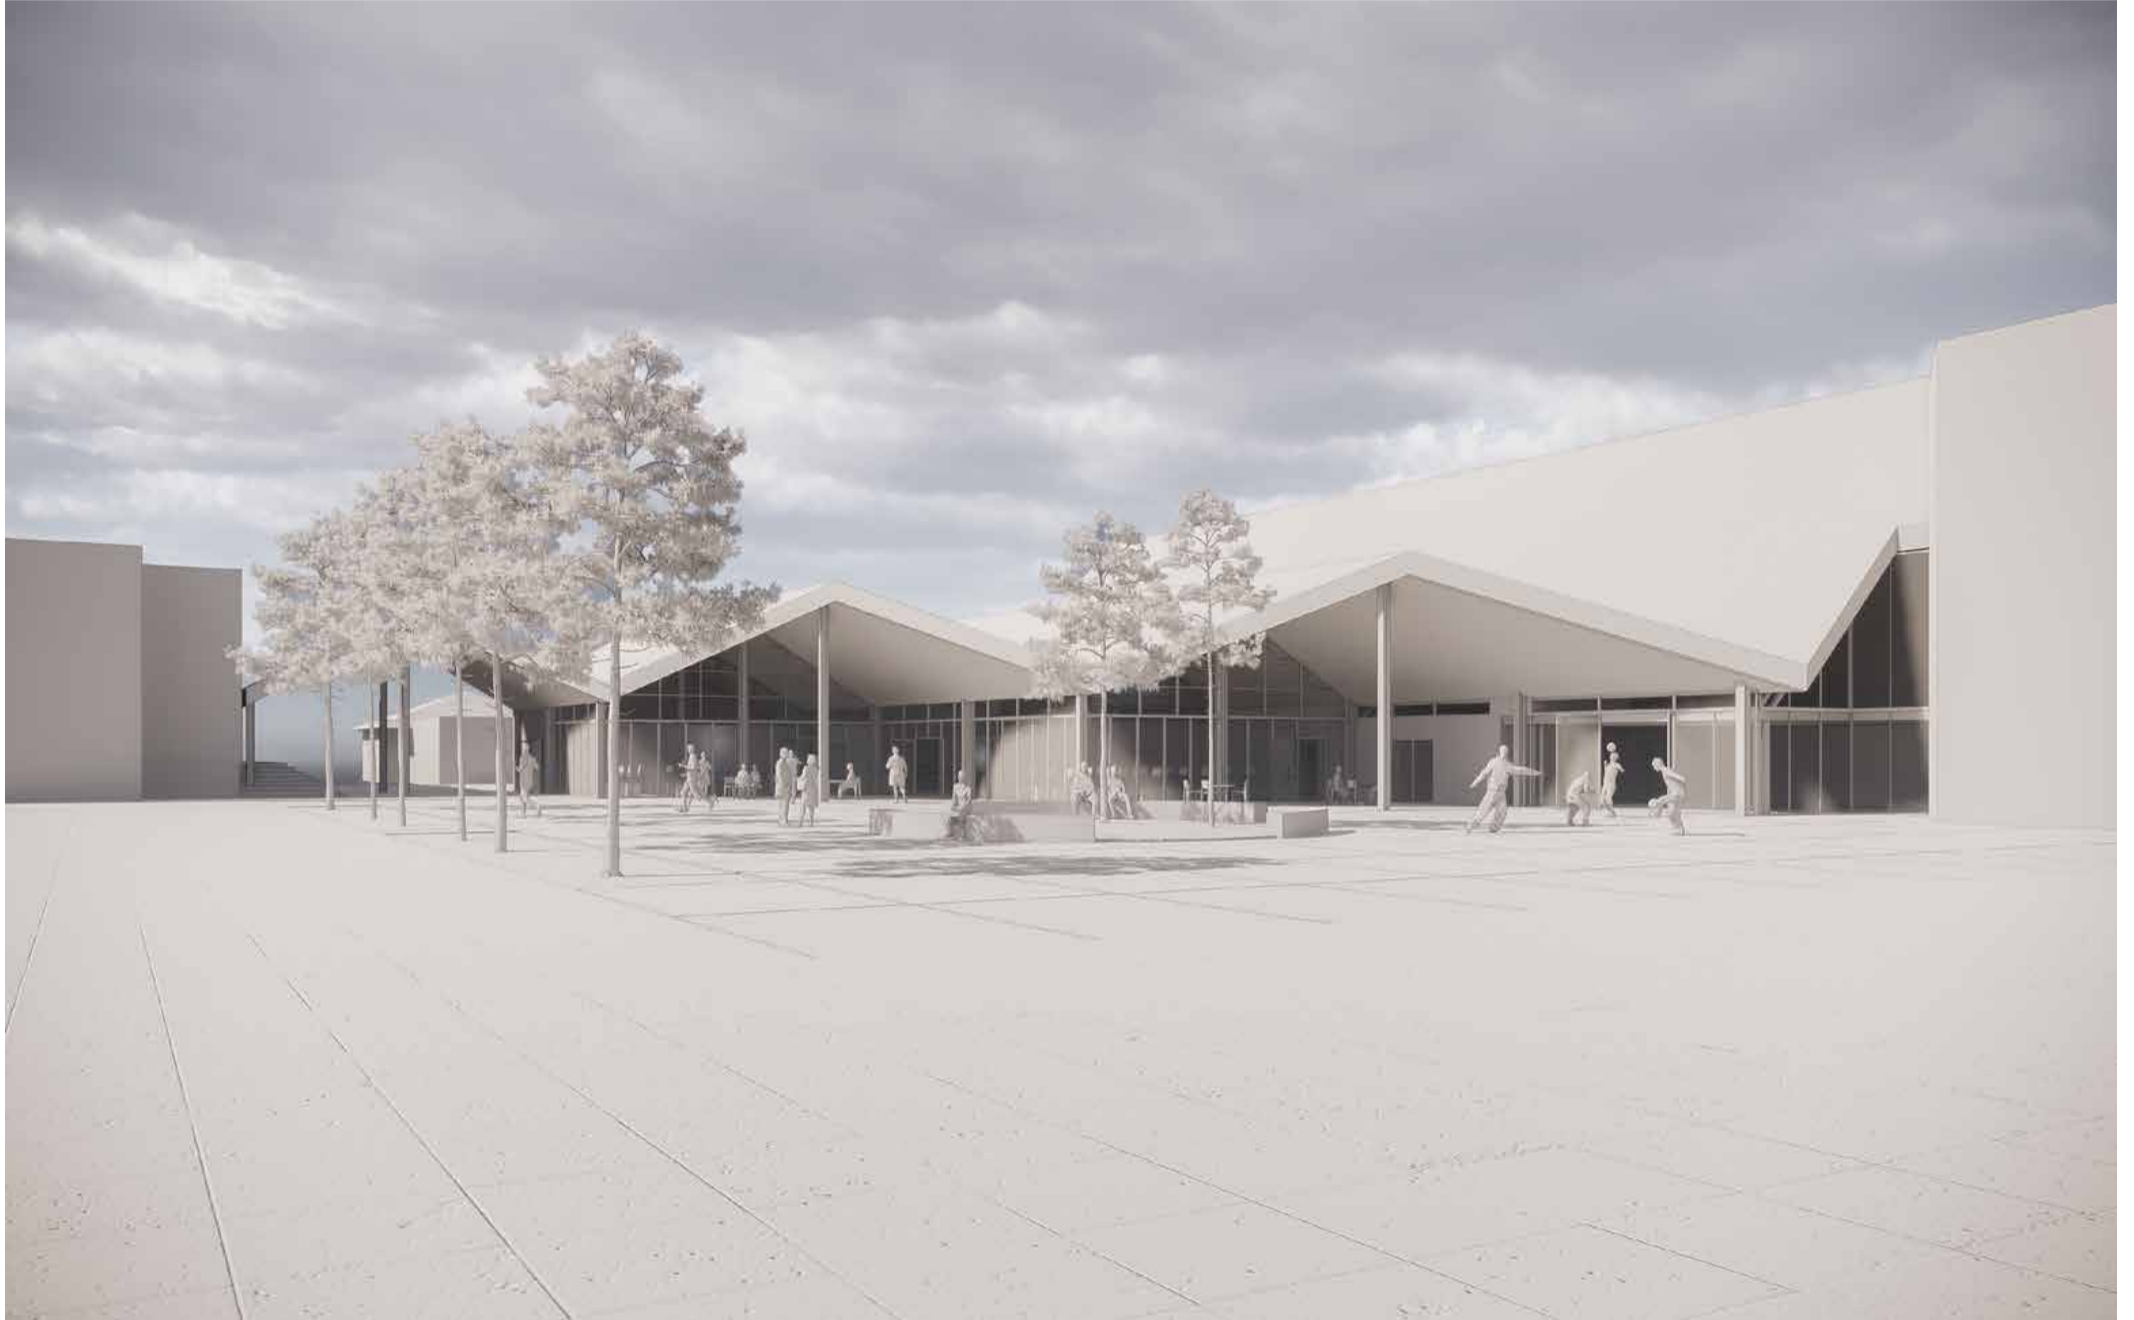

# GRENÅ IDRÆTSCENTER - UDVIDELSEN MOD ØST

PROJEKTFORSLAG / MYNDIGHEDSPROJEKT

GRENÅ IDRÆTSCENTER - UDVIDELSEN MOD ØST  
PROJEKTFORSLAG / MYNDIGHEDSPROJEKT - REDUCERET OPTION

GRENÅ IDRÆTSCENTER - UDVIDElsen MOD ØST  
PROJEKTFORSLAG / MYNDIGHEDSPROJEKT - MATERIALER ER IKKE ENDELIGT AFKLARET

# GRENÅ IDRÆTSCENTER - UDVIDELSEN MOD ØST

PROJEKTFORSLAG / MYNDIGHEDSPROJEKT - - REDUCERET OPTION - MATERIALER ER IKKE ENDELIGT AFKLARET

# GRENÅ IDRÆTSCENTER - UDVIDElsen MOD ØST

REVIDERET PROJEKTFORSLAG/MYNDIGHEDSPROJEKT - STUEETAGE

JAJA Architects - 9.12.2020