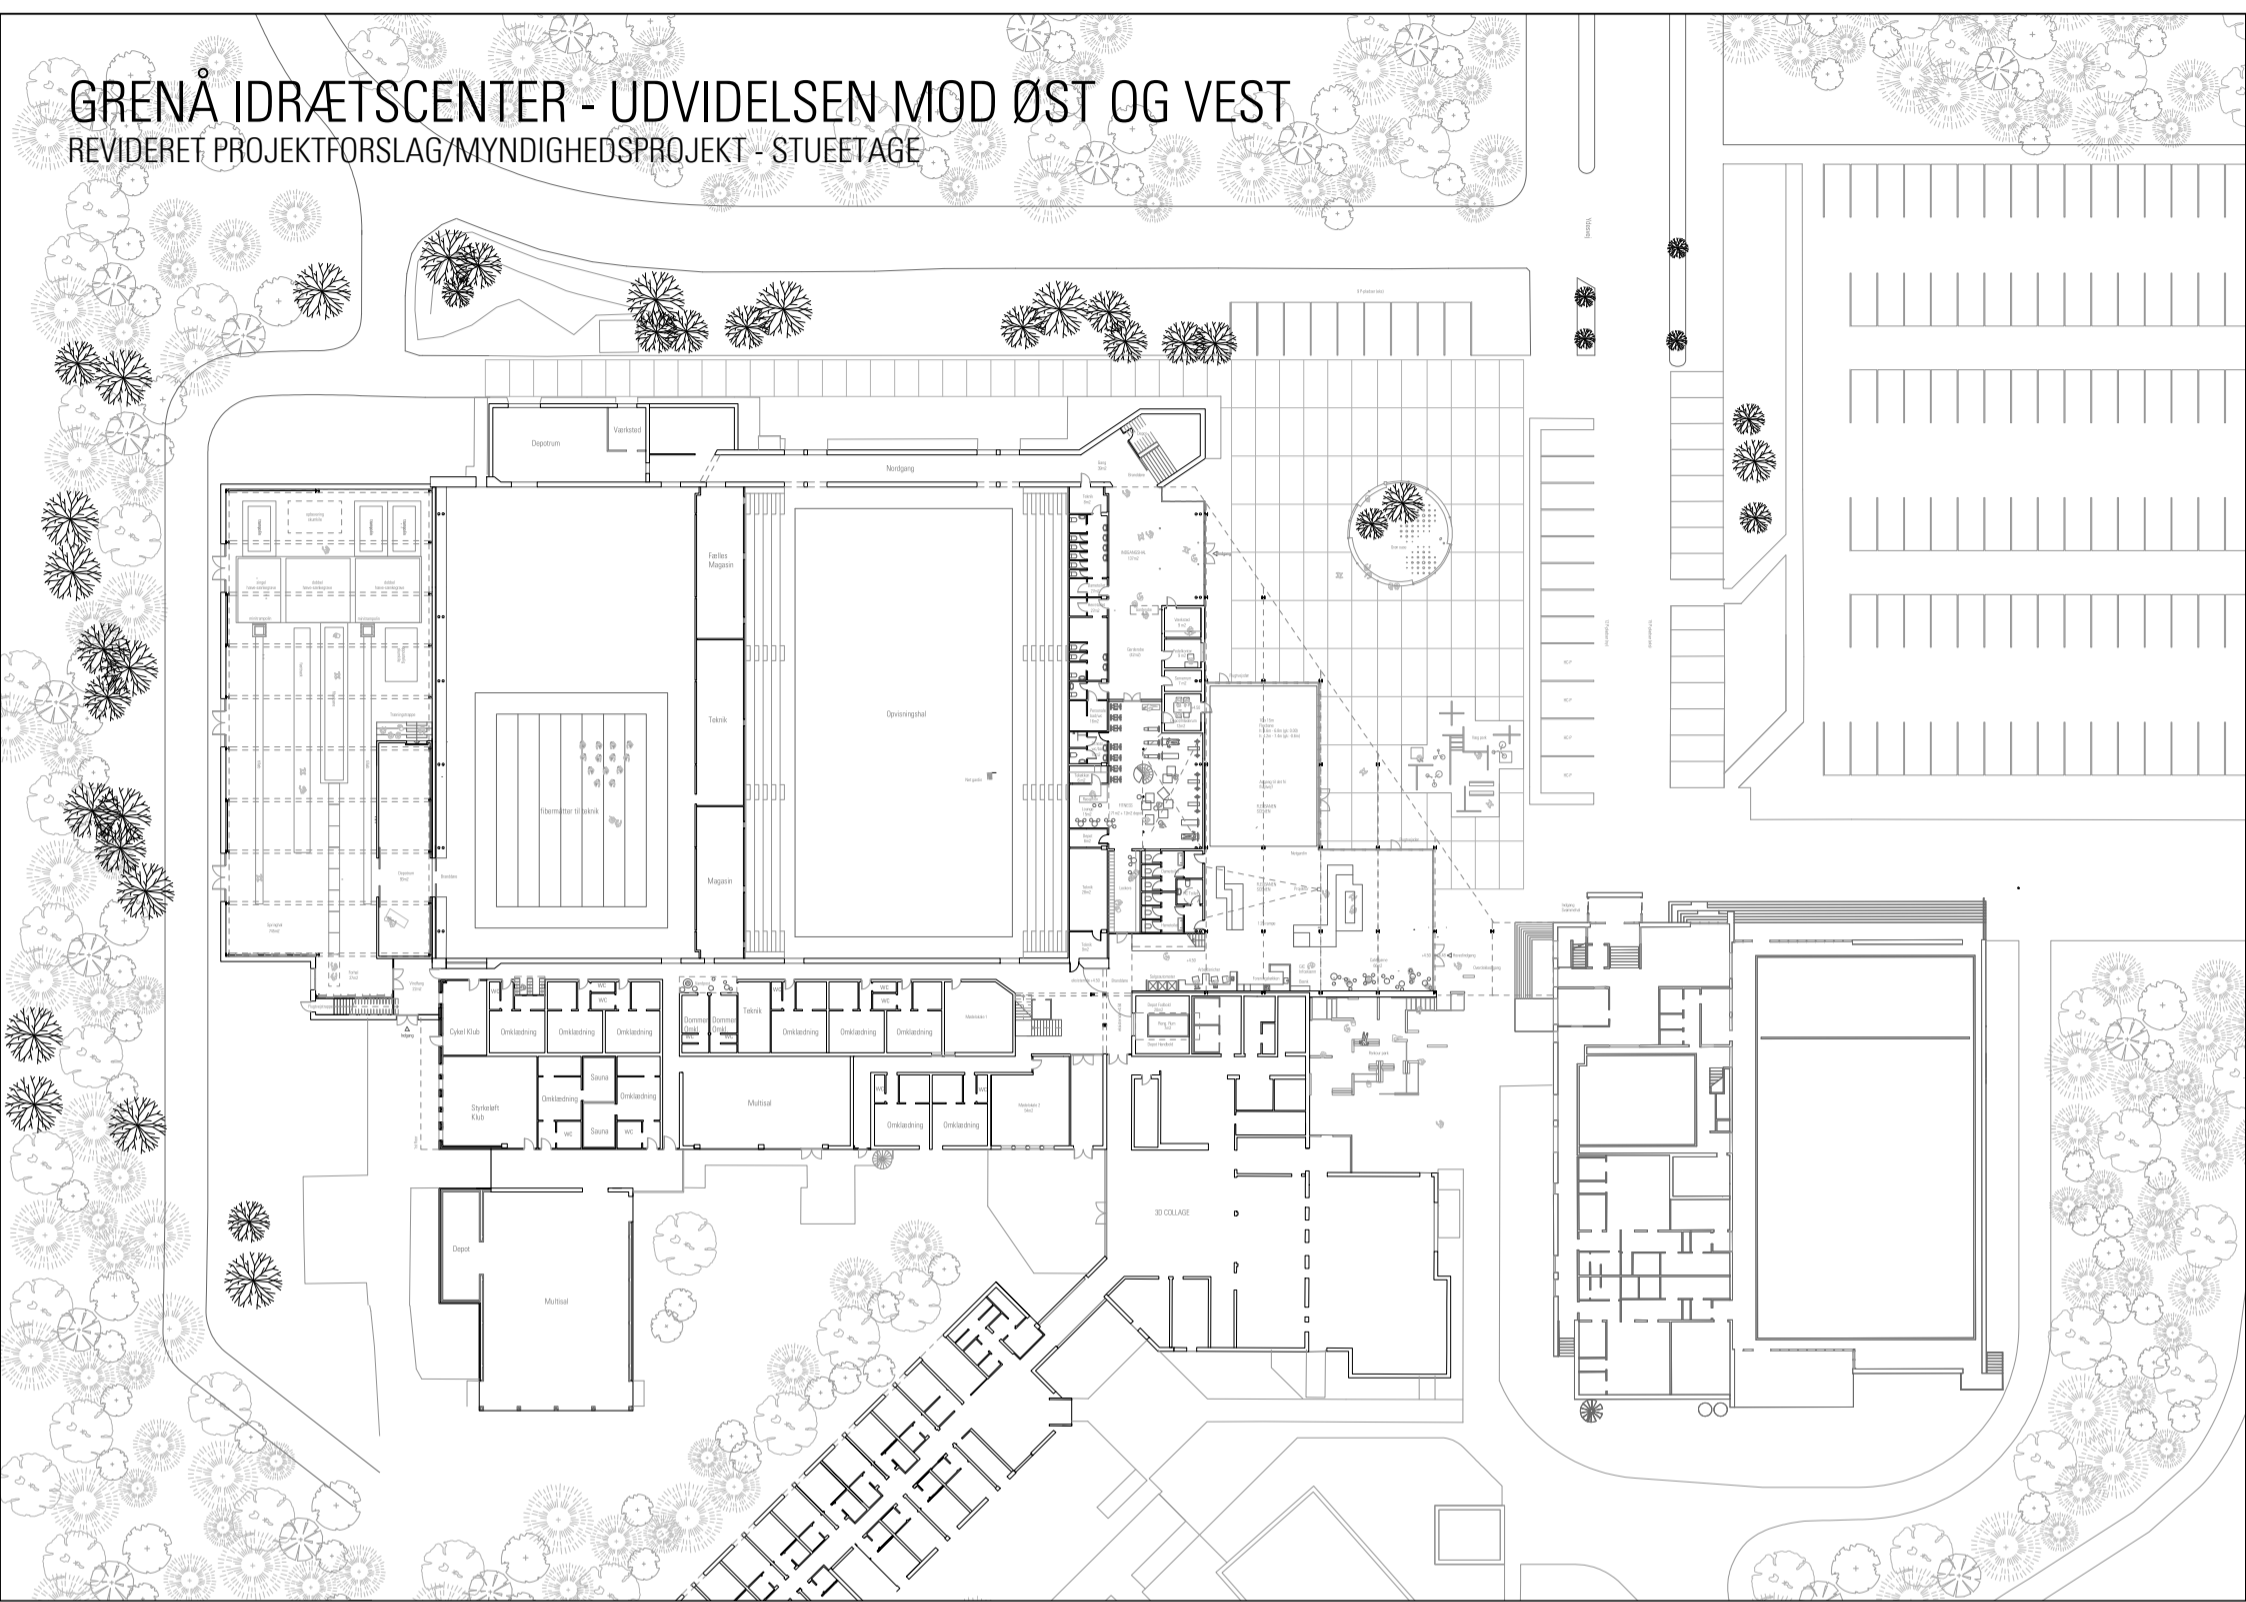

GRENÅ IDRÆTSCENTER - UDVIDElsen MOD ØST OG VEST

REVIDERET PROJEKTFORSLAG/MYNDIGHEDSPROJEKT - STUEETAGE