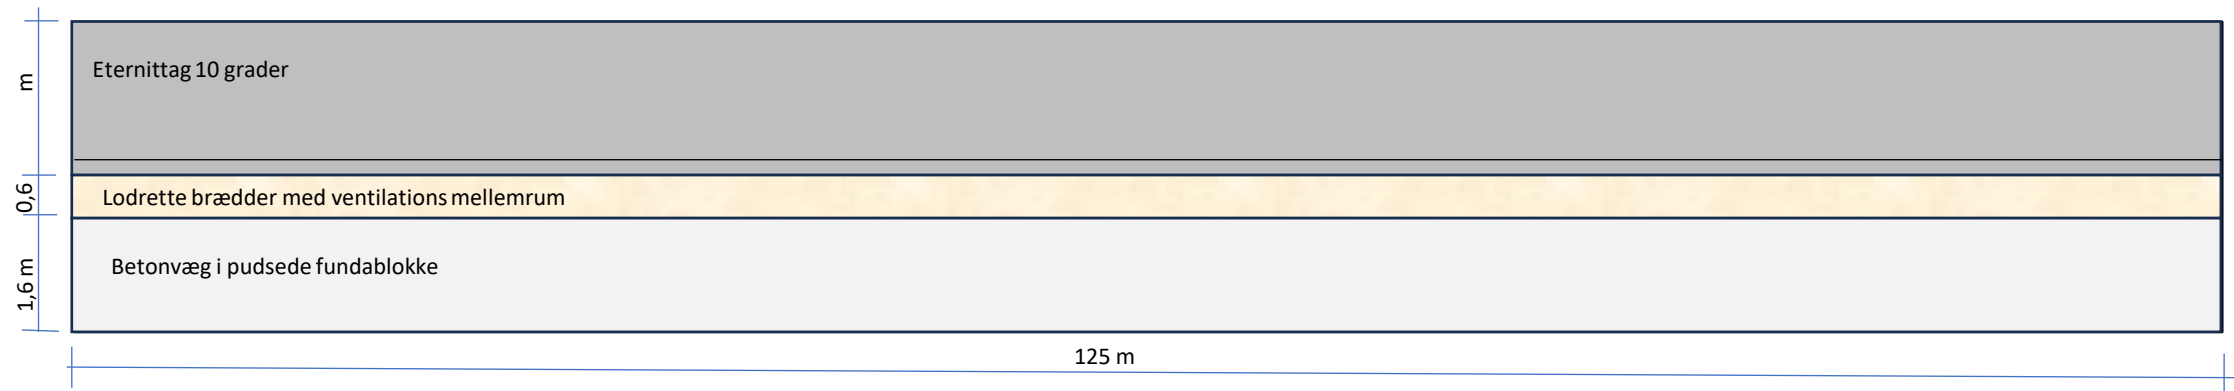

Kalvestald med 62 stier

Dolmer Agro
Dolmervej 18 – 8500 Grenaa
Plan kalvestald

Dolmer Agro
Dolmervej 18 – 8500 Grenaa
Snit kalvestald

Dolmer Agro
Dolmervej 18 – 8500 Grenaa
facade kalvestald