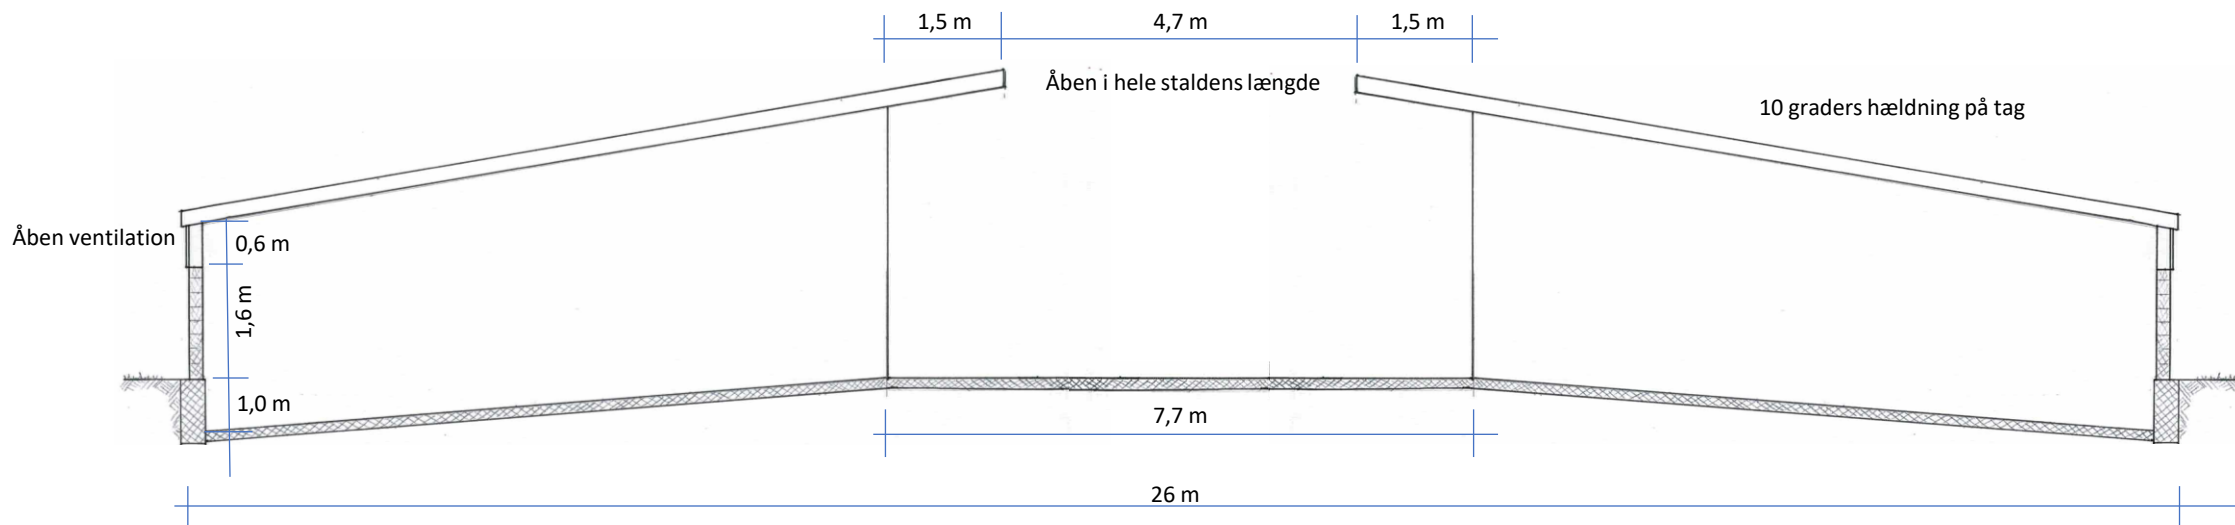

Kalvestald med 62 stier

Dolmer Agro
Dolmervej 18 – 8500 Grenaa
Plan kalvestald

Dolmer Agro
Dolmervej 18 – 8500 Grenaa
Snit kalvestald

Dolmer Agro
Dolmervej 18 – 8500 Grenaa
facade kalvestald