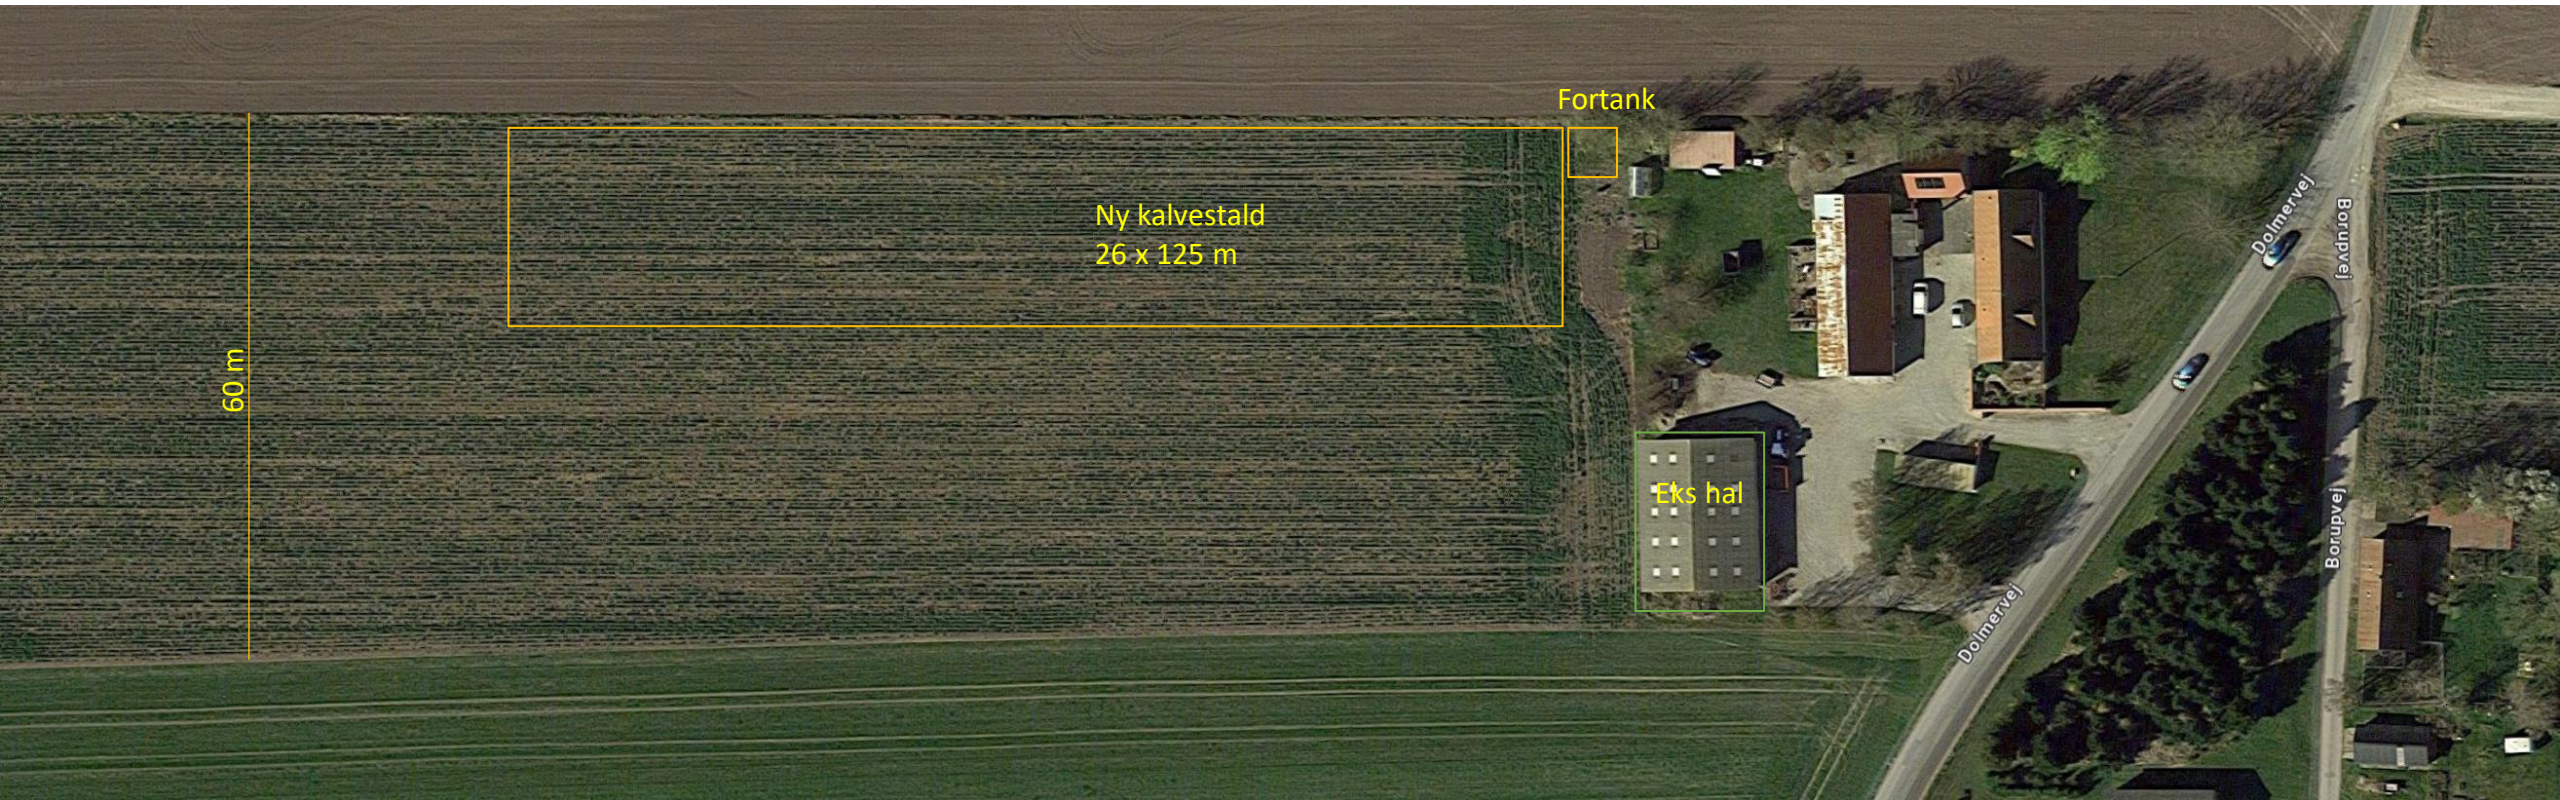

DOLMER AGRO BYGGESAG

OPFØRSEL AF HAL TIL KALVESTALD

Dolmer Agro

Dolmervej 18 – 8500 Grenaa

Emil Dolmer - 42192661

M: emildolmer33@gmail.com

Dolmer Agro

Dolmervej 18 – 8500 Grenaa
Oversigtsplan kalvestald

Kalvestald med 62 stier

Dolmer Agro
Dolmervej 18 – 8500 Grenaa
Plan kalvestald

Dolmer Agro
Dolmervej 18 – 8500 Grenaa
Snit kalvestald

Dolmer Agro
Dolmervej 18 – 8500 Grenaa
facade kalvestald