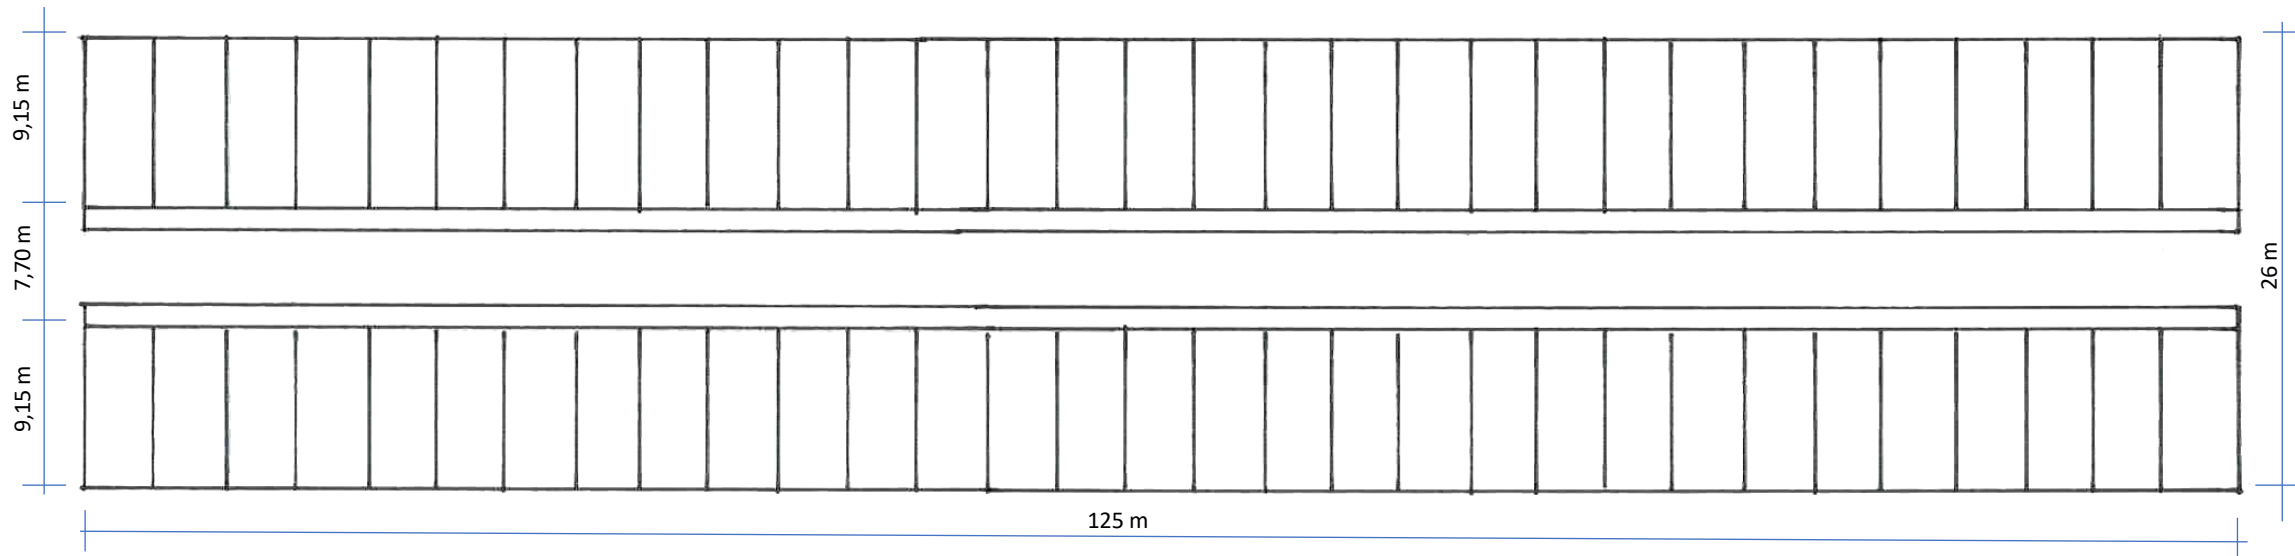

Kalvestald med 62 stier

Dolmer Agro
Dolmervej 18 – 8500 Grenaa
Plan kalvestald

Dolmer Agro
Dolmervej 18 – 8500 Grenaa
Snit kalvestald

Dolmer Agro
Dolmervej 18 – 8500 Grenaa
facade kalvestald