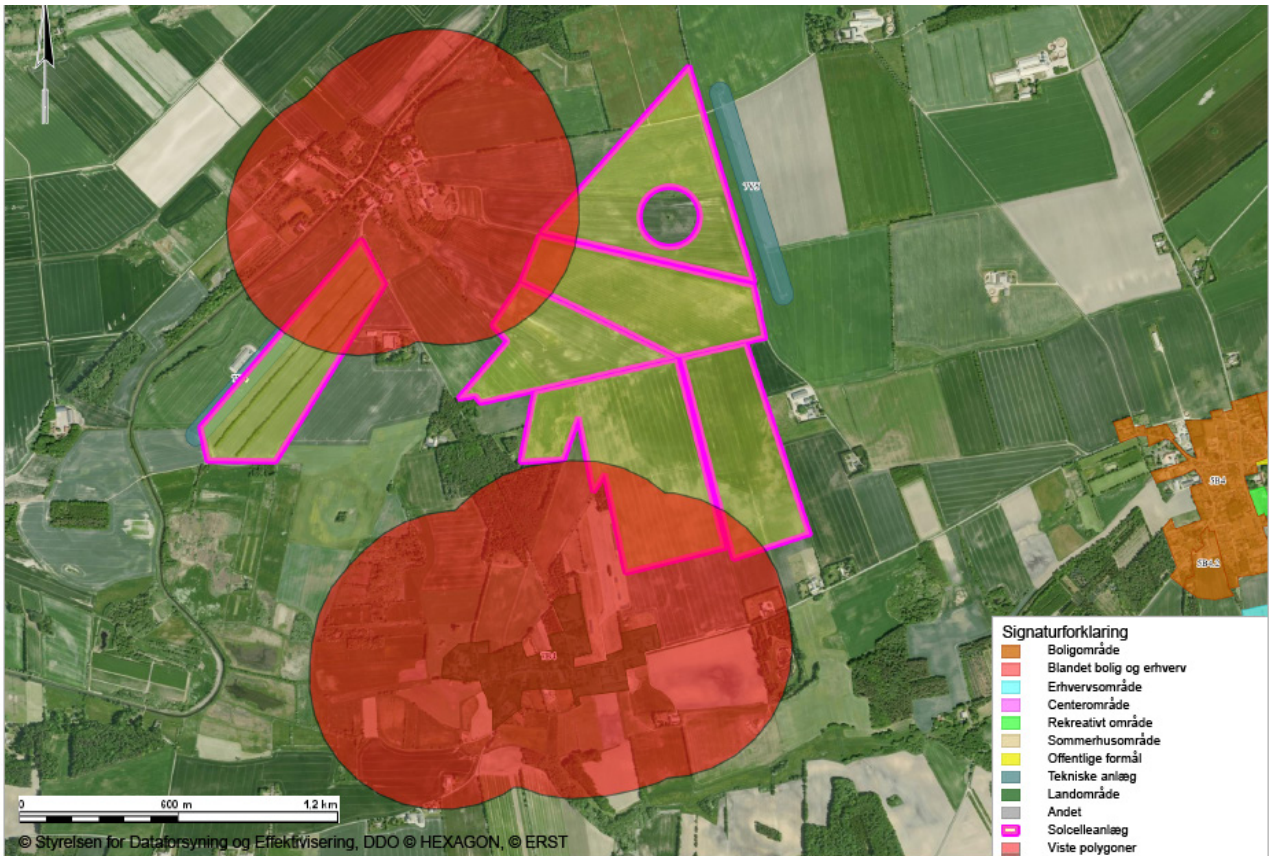

SØBY

500m afstand fra samlede bebyggelse

200m afstand fra samlede bebyggelse

Kort er baseret på en overordnet vurdering og er derfor kun vejledende.