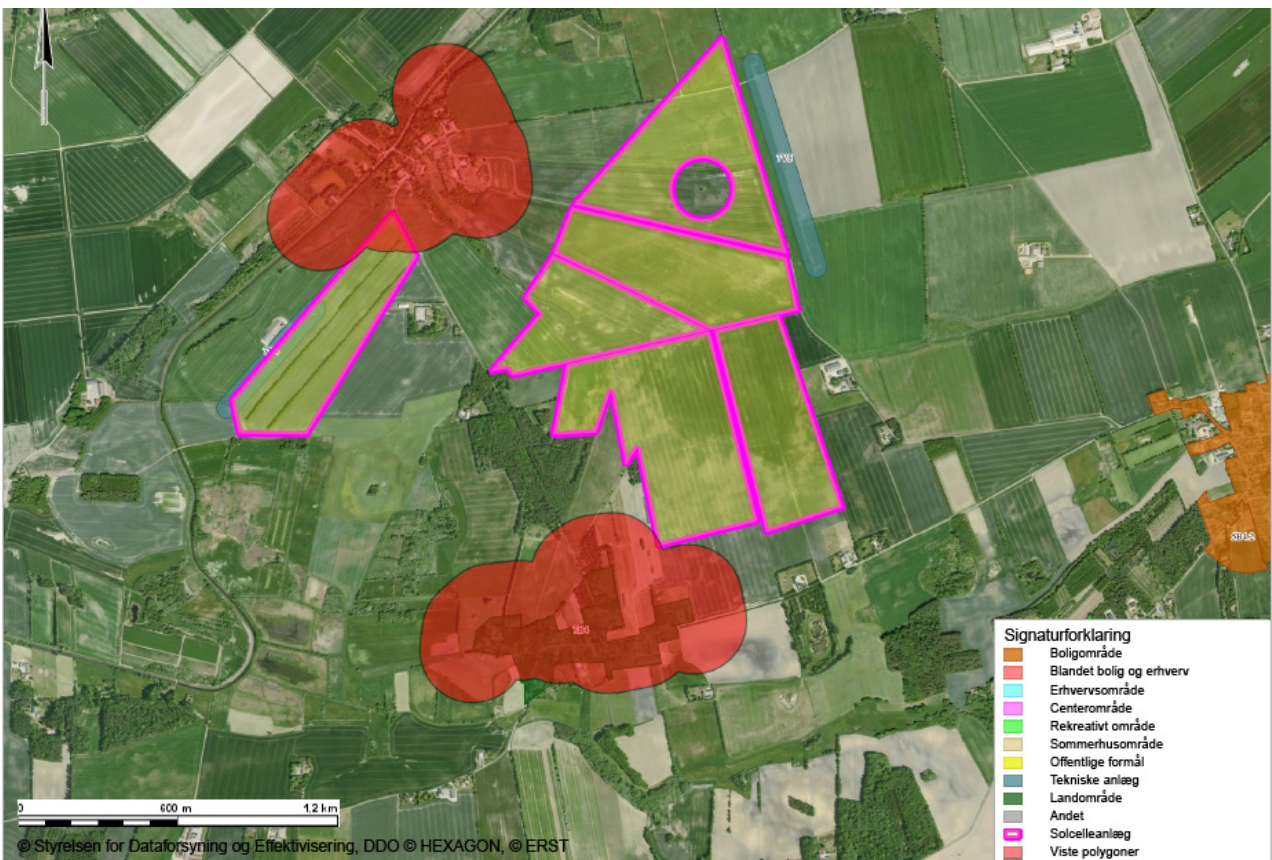

SØBY

500m afstand fra samlede bebyggelse

200m afstand fra samlede bebyggelse

Kort er baseret på en overordnet vurdering og er derfor kun vejledende.