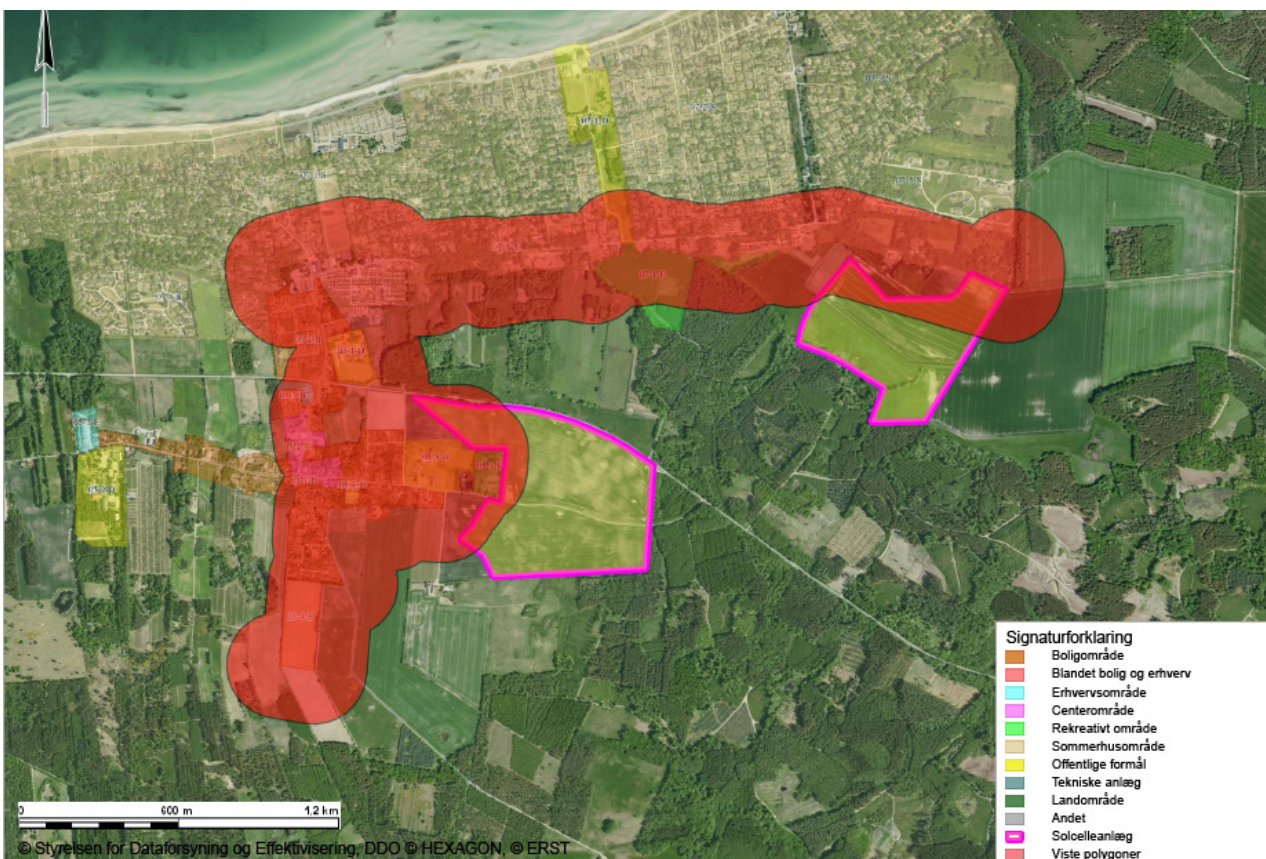

MEJLGAARD VEST

500m afstand fra samlede bebyggelse

200m afstand fra samlede bebyggelse

Kort er baseret på en overordnet vurdering og er derfor kun vejledende.