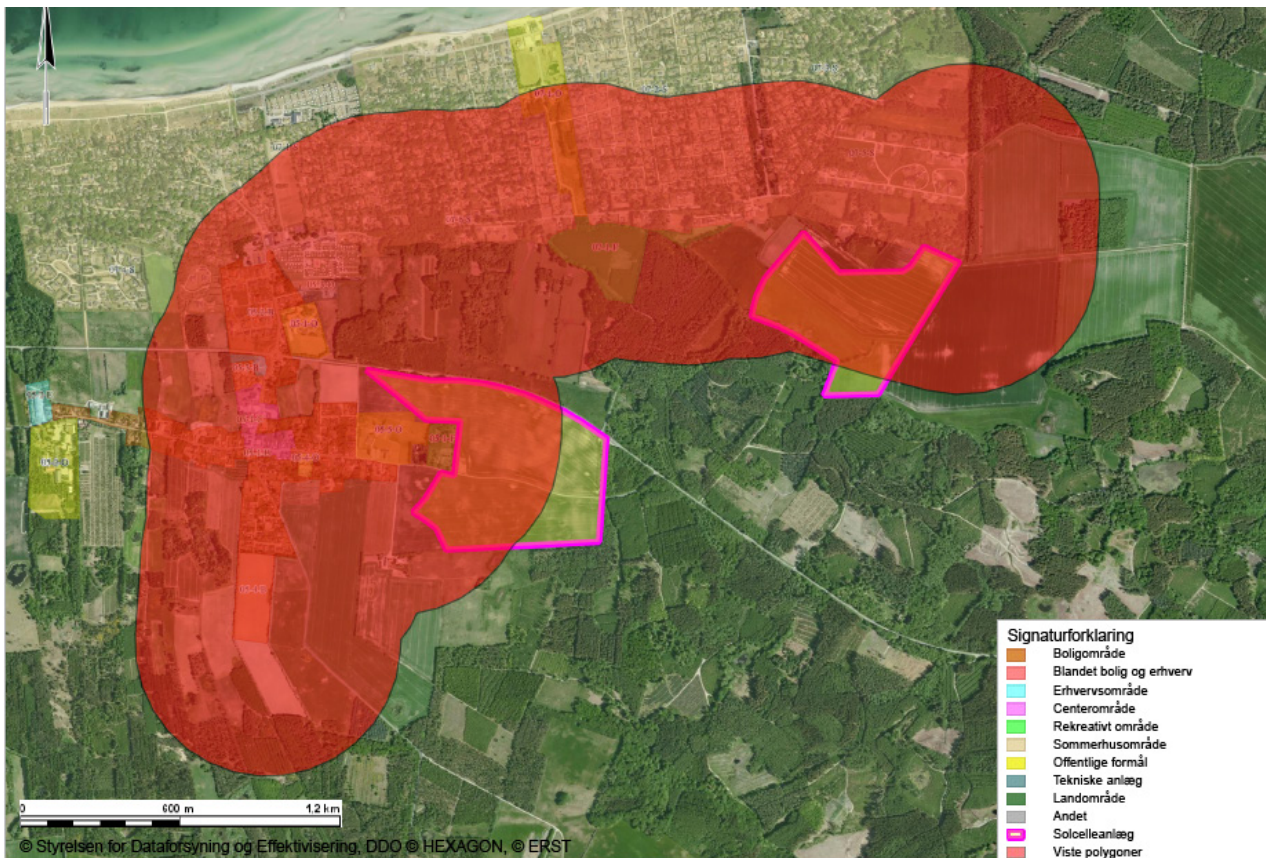

MEJLGAARD VEST

500m afstand fra samlede bebyggelse

200m afstand fra samlede bebyggelse

Kort er baseret på en overordnet vurdering og er derfor kun vejledende.