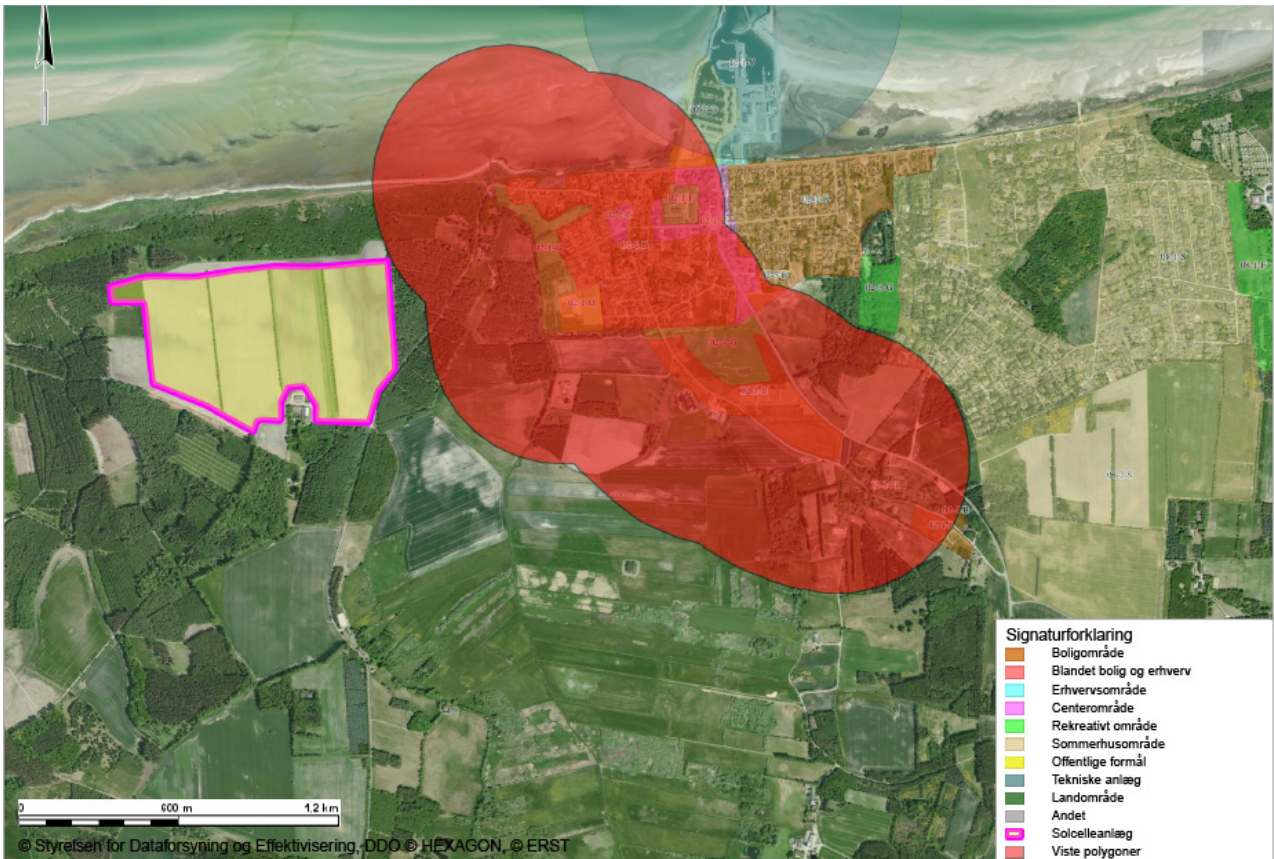

# MEJLGAARD ØST

500m afstand fra samlede bebyggelse

200m afstand fra samlede bebyggelse

Kort er baseret på en overordnet vurdering og er derfor kun vejledende.