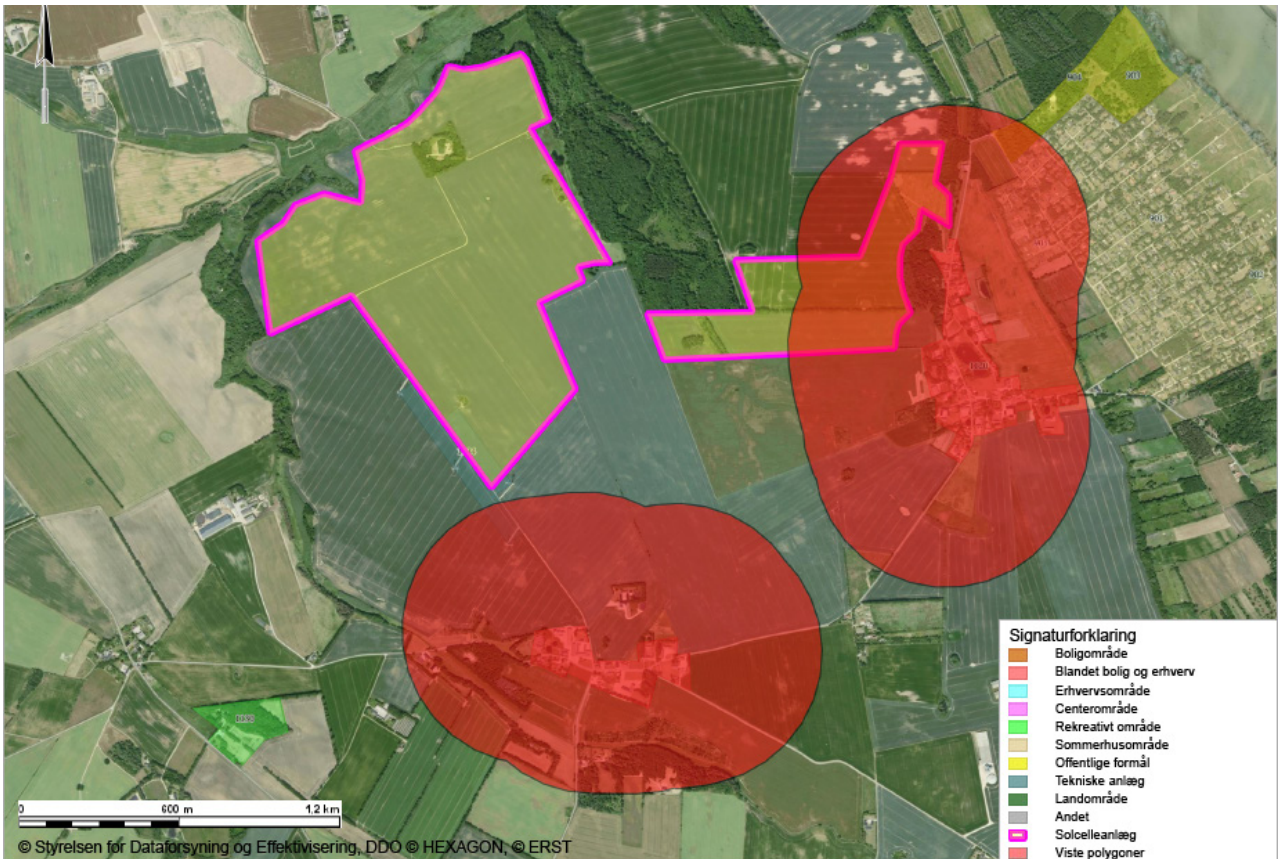

ESTRUP LUND

500m afstand fra samlede bebyggelse

200m afstand fra samlede bebyggelse

Kort er baseret på en overordnet vurdering og er derfor kun vejledende.