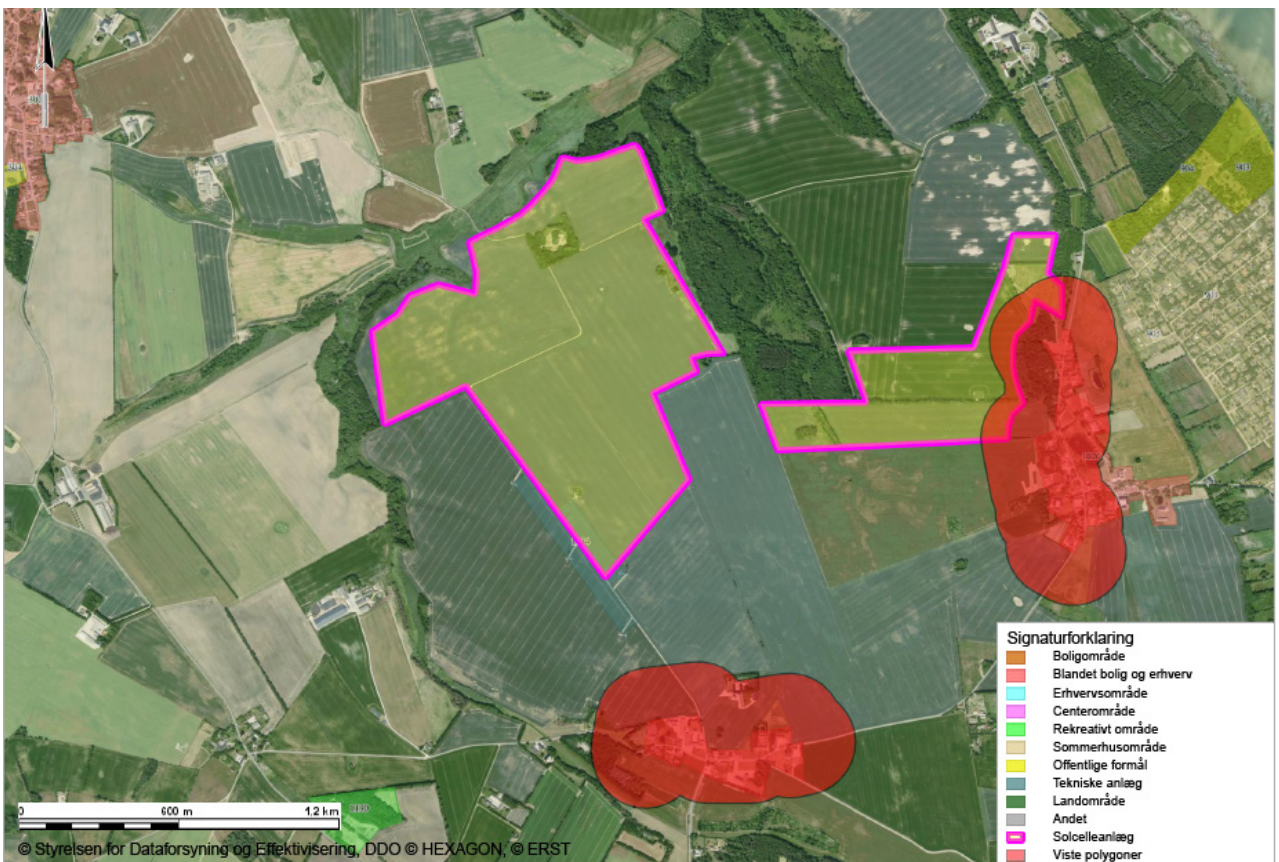

ESTRUP LUND

500m afstand fra samlede bebyggelse

200m afstand fra samlede bebyggelse

Kort er baseret på en overordnet vurdering og er derfor kun vejledende.