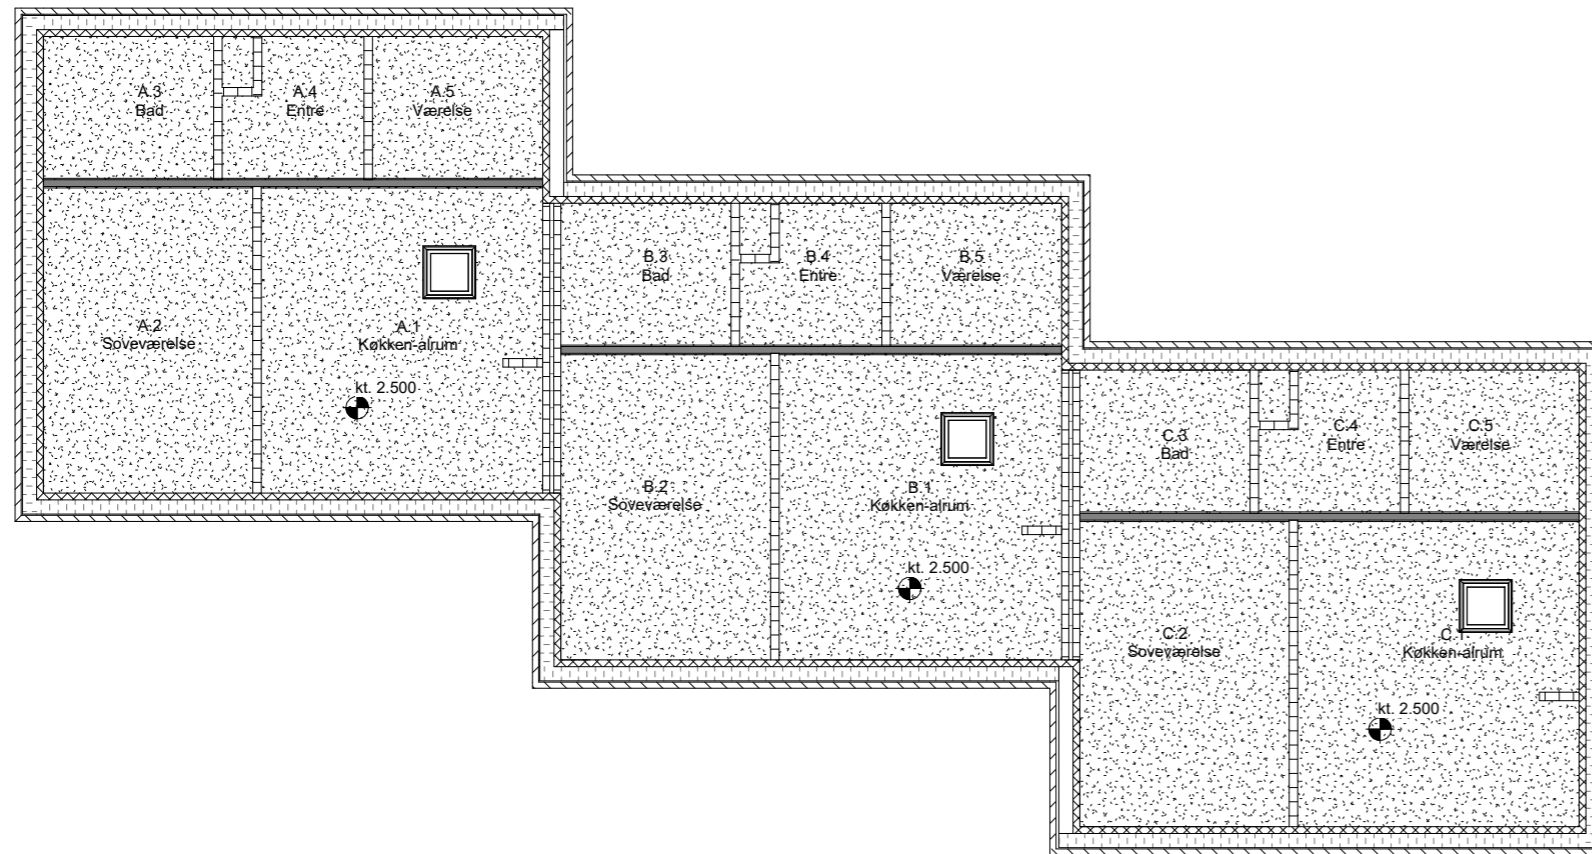

Lofter

Cubo Arkitekter, Niras og WAD Landskab

Lofte

Fast gipsloft