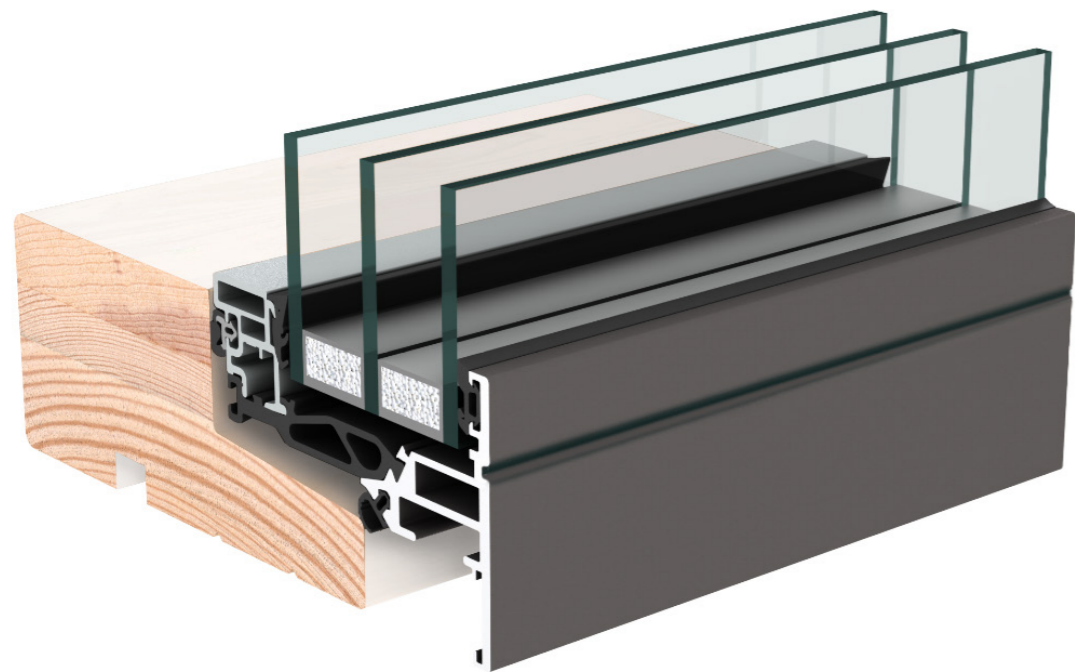

Vinduer

Cubo Arkitekter, Niras og WAD Landskab

Vinduer som træ alu vinduer, matteret glas i boliger