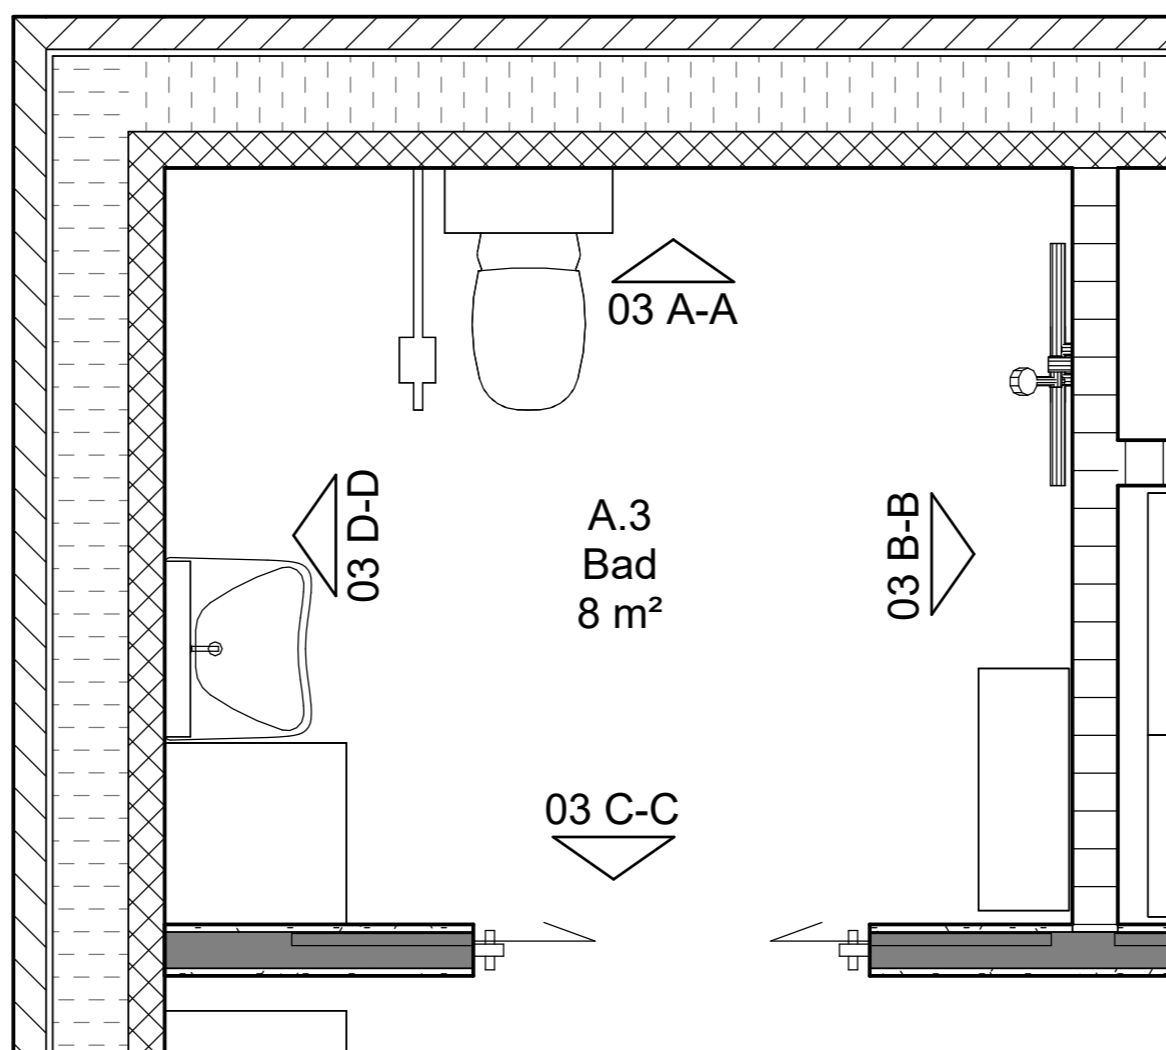

Toilet og bad

Cubo Arkitekter, Niras og WAD Landskab

Ægtefællebolig i Grenaa - Cubo / Pressalit
Over kombineret vaske- og tørremaskine placeres der opbevaringszhzskab