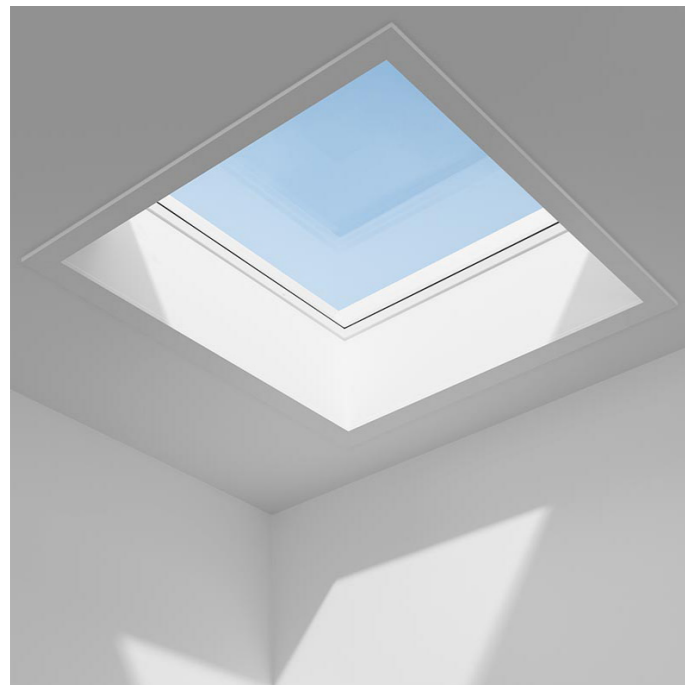

Ovenlys

Cubo Arkitekter, Niras og WAD Landskab

I boliger etableres der ovenlyskuppel i området ved køkkenet