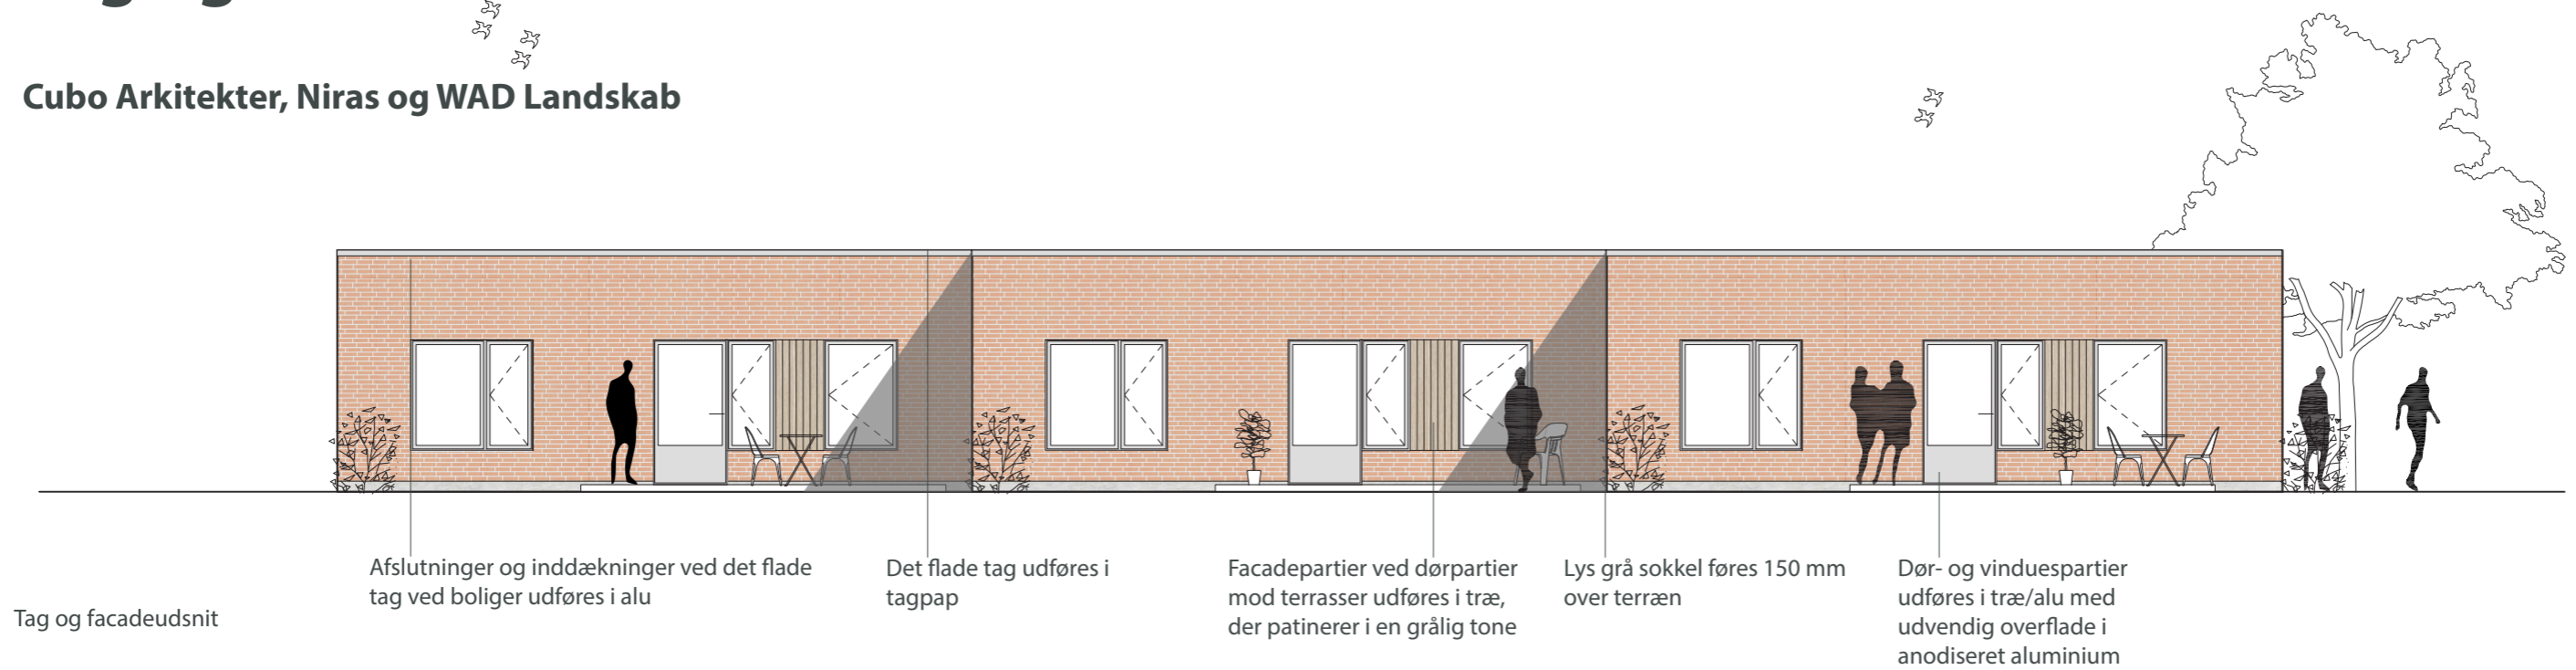

Håndvaskearmatur med rehabgreb

Brusetermostat som Børma Geometry Term T3

Manuelt justerbart ophæng til bæring af håndvask med synlige installationer som Pressalit Matrix

Tag og facader

Cubo Arkitekter, Niras og WAD Landskab