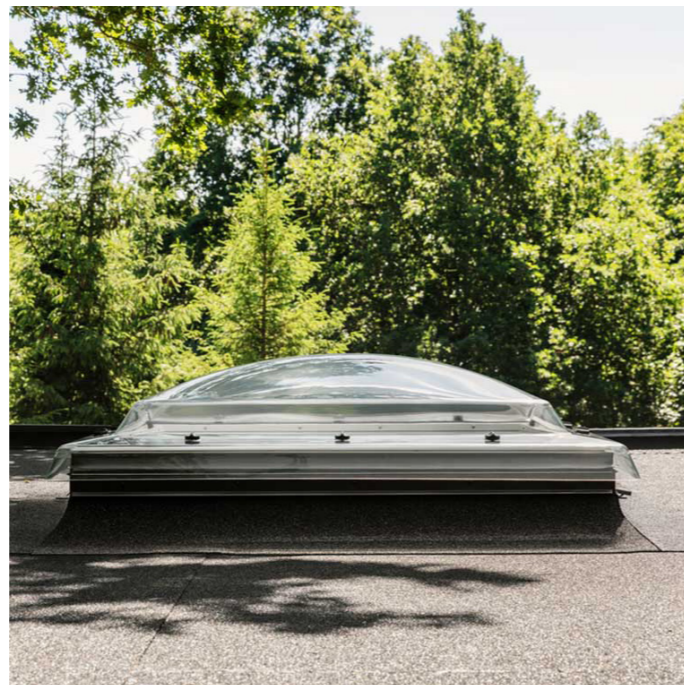

Ovenlys

Cubo Arkitekter, Niras og WAD Landskab

I boliger etableres der ovenlyskuppel i området ved køkkenet