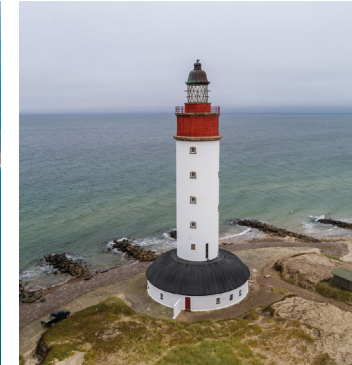

Ændringer kan forekomme i forbindelse med specialture til Anholt Havmøllepark. Se www.anholtfergen.dk

1. sejlsads år 2024 er tirsdag den 2. januar: afgang Anholt 8.00, afgang Grenaa 12.00.

Grenaa-Anholt Færgesfart

Grenaa: Stenaterminalen, Færgvej 1, 8500 Grenaa, tlf. +45 86 32 36 00, fax +45 86 32 01 18

Anholt: Gennem Landet 94, 8592 Anholt, tlf. +45 86 31 90 99

www.anholtfergen.dk