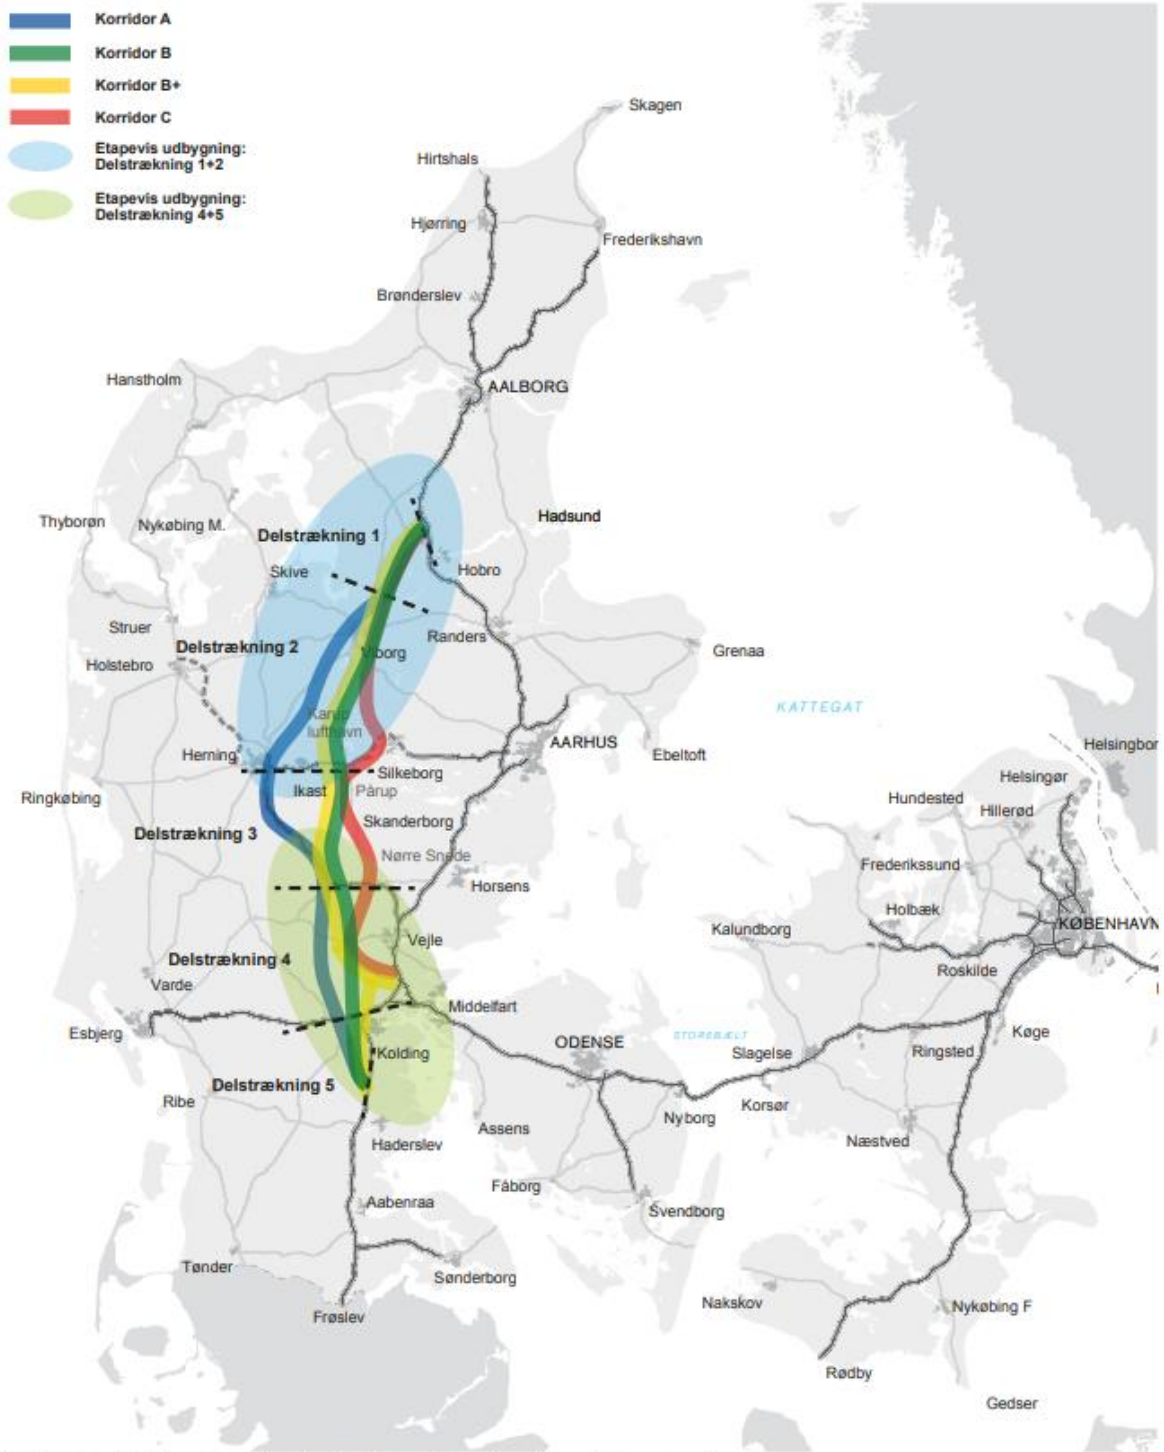

## Tegning over Hærvejsmotorvejen

Kort 1.1: En midtjysk motorvej i korridor A, B, B+ og C med angivelse af etapevise udbygninger.