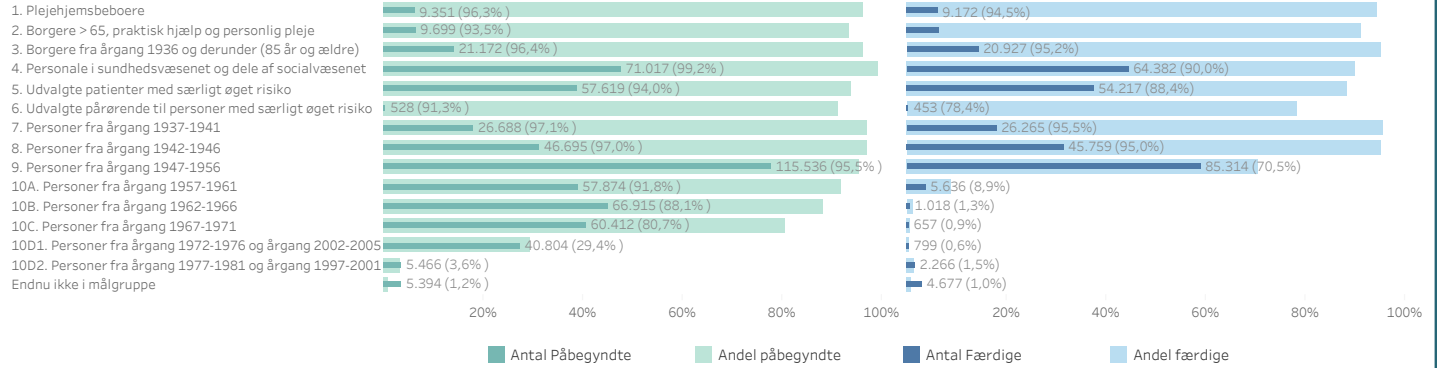

595.170

borgere påbegyndt vaccinerede

331.009

borgere færdigvaccinerede

Procent påbegyndt/færdigvaccinerede per Målgruppe
 Tip! Klik på en Målgruppe for at se denne fordelt på kommune

Procent påbegyndt/færdigvaccineret pr kommune

Klik på en kommune for at se dennes andel påbegyndte og færdigvaccineret pr. målgruppe