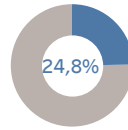

595.170

borgere påbegyndt vaccinerede

331.009

borgere færdigvaccinerede

Procent påbegyndt/færdigvaccinerede per Målgruppe
 Tip! Klik på en Målgruppe for at se denne fordelt på kommune

Procent påbegyndt/færdigvaccineret pr kommune